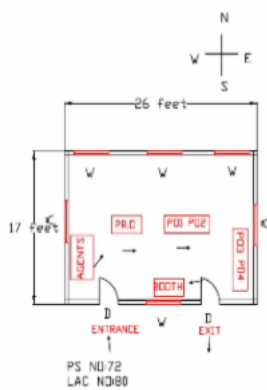

নিৰ্বাচক পঞ্জীয়ন বিষয়াৰ স্বাক্ষৰ

Nazri Naksha

Google Map View

Polling Station Building Front View

ভোটগ্ৰহন কেন্দ্ৰৰ সন্মুখৰ দৃশ্য

Cad View

Key MAP View

1 নাম : মিনাক্ষী বৰদলৈ পিতাৰ নাম: ভবেশ্বৰ কিলিং ঘৰ নং : 12 বয়স : 30 লিঙ্গ : মহিলা	CTH1916489 ফটো উপলব্ধ	2 নাম : নিকা দলৈ পিতাৰ নাম: ঘটিৰাম দলৈ ঘৰ নং : 12 বয়স : 26 লিঙ্গ : মহিলা	DZN1073162 ফটো উপলব্ধ	3 নাম : মানিক টিমুং পিতাৰ নাম: লক্ষ্মীন্দ্র টিমুং ঘৰ নং : 13 বয়স : 24 লিঙ্গ : পুৰুষ	CTH0512723 ফটো উপলব্ধ
# 4 নাম : দুলেশ্বৰ টেৰণ পিতাৰ নাম: ঘিনাই টেৰণ ঘৰ নং : 24 বয়স : 30 লিঙ্গ : পুৰুষ	CTH0065466 ফটো উপলব্ধ	5 নাম : দৈবকী সৰ্দাৰ স্বামীৰ নাম: চিচুকতা সৰ্দাৰ ঘৰ নং : 20 বয়স : 51 লিঙ্গ : মহিলা	CTH1931744 ফটো উপলব্ধ	6 নাম : চকাবৰ টিমুং পিতাৰ নাম: তুলন টিমুং ঘৰ নং : 21 বয়স : 57 লিঙ্গ : পুৰুষ	CTH1931755 ফটো উপলব্ধ
7 নাম : বঞ্জিতা টিমুং পিতাৰ নাম: তুলন সৰ্দাৰ ঘৰ নং : 21 বয়স : 56 লিঙ্গ : মহিলা	CTH1931777 ফটো উপলব্ধ	8 নাম : শ্বেৰালী টিমুং স্বামীৰ নাম: চকাবৰ সৰ্দাৰ ঘৰ নং : 21 বয়স : 52 লিঙ্গ : মহিলা	CTH1931766 ফটো উপলব্ধ	9 নাম : ধনীৰাম টিমুং পিতাৰ নাম: তুলন সৰ্দাৰ ঘৰ নং : 21 বয়স : 47 লিঙ্গ : পুৰুষ	CTH1931802 ফটো উপলব্ধ
10 নাম : তপ্ত টিমুং পিতাৰ নাম: চকাবৰ টিমুং ঘৰ নং : 21 বয়স : 29 লিঙ্গ : পুৰুষ	CTH0222836 ফটো উপলব্ধ	11 নাম : মাইন টিমুং স্বামীৰ নাম: ধনীৰাম সৰ্দাৰ ঘৰ নং : 21 বয়স : 25 লিঙ্গ : মহিলা	CTH0521930 ফটো উপলব্ধ	12 নাম : ভদ্রা টিমুং স্বামীৰ নাম: আমেৰিকা টিমুং ঘৰ নং : 22 বয়স : 66 লিঙ্গ : মহিলা	CTH1931835 ফটো উপলব্ধ
13 নাম : বিণা টিমুং স্বামীৰ নাম: বতন টিমুং ঘৰ নং : 22 বয়স : 31 লিঙ্গ : মহিলা	CTH0057646 ফটো উপলব্ধ	14 নাম : সমিঞা বৰদলৈ স্বামীৰ নাম: জ্যোতিপ্ৰসাদ সৰ্দাৰ ঘৰ নং : 23 বয়স : 27 লিঙ্গ : মহিলা	CTH0307033 ফটো উপলব্ধ	15 নাম : জ্যোতি প্ৰচাদ টিমুং পিতাৰ নাম: লক্ষ্মীন্দা সৰ্দাৰ ঘৰ নং : 23 বয়স : 27 লিঙ্গ : পুৰুষ	CTH0062026 ফটো উপলব্ধ
16 নাম : চান্দেল টিমুং পিতাৰ নাম: লক্ষ্মীন্দা সৰ্দাৰ ঘৰ নং : 23 বয়স : 22 লিঙ্গ : পুৰুষ	CTH2284875 ফটো উপলব্ধ	17 নাম : চিচুকটা টিমুং পিতাৰ নাম: সাধি টিমুং ঘৰ নং : 24 বয়স : 66 লিঙ্গ : পুৰুষ	CTH1931733 ফটো উপলব্ধ	18 নাম : ঘিনাই টেৰণ পিতাৰ নাম: টুবুঙা ঘৰ নং : 24 বয়স : 61 লিঙ্গ : পুৰুষ	CTH1931880 ফটো উপলব্ধ
19 নাম : গিৰিধৰ টেৰণ পিতাৰ নাম: ঘিনাই টেৰণ ঘৰ নং : 24 বয়স : 45 লিঙ্গ : পুৰুষ	CTH1931915 ফটো উপলব্ধ	20 নাম : লক্ষ্মী বাণী টেৰণ স্বামীৰ নাম: গিৰিধৰ টেৰণ ঘৰ নং : 28 বয়স : 35 লিঙ্গ : মহিলা	CTH0064998 ফটো উপলব্ধ	S 21 নাম : জ্যোতি টেৰণ স্বামীৰ নাম: দত্তৰ টেৰণ ঘৰ নং : 28 বয়স : 30 লিঙ্গ : মহিলা	CTH0065458 ফটো উপলব্ধ
22 নাম : শশী টেৰণ পিতাৰ নাম: টুবুঙা টেৰণ ঘৰ নং : 25 বয়স : 58 লিঙ্গ : পুৰুষ	CTH1931937 ফটো উপলব্ধ	23 নাম : ভান টেৰণ স্বামীৰ নাম: শশী টেৰণ ঘৰ নং : 25 বয়স : 46 লিঙ্গ : মহিলা	CTH1931948 ফটো উপলব্ধ	S 24 নাম : পূৰ্বী টেৰণ পিতাৰ নাম: শশী টেৰণ ঘৰ নং : 25 বয়স : 28 লিঙ্গ : মহিলা	CTH0068775 ফটো উপলব্ধ
25 নাম : সঞ্জীৱ টিমুং পিতাৰ নাম: গঙ্গাধৰ সৰ্দাৰ ঘৰ নং : 26 বয়স : 44 লিঙ্গ : পুৰুষ	CTH1931959 ফটো উপলব্ধ	26 নাম : মিলচিং টিমুং পিতাৰ নাম: গংগাধৰ টিমুং ঘৰ নং : 26 বয়স : 44 লিঙ্গ : পুৰুষ	CTH1931971 ফটো উপলব্ধ	27 নাম : বিনা টিমুং স্বামীৰ নাম: সঞ্জীৱ সৰ্দাৰ ঘৰ নং : 26 বয়স : 41 লিঙ্গ : মহিলা	CTH1931960 ফটো উপলব্ধ
28 নাম : ফুলন টিমুং স্বামীৰ নাম: মিলচিং টিমুং ঘৰ নং : 26 বয়স : 35 লিঙ্গ : মহিলা	CTH0070946 ফটো উপলব্ধ	29 নাম : ৰুপজ্যোতি টিমুং পিতাৰ নাম: সঞ্জীৱ টিমুং ঘৰ নং : 26 বয়স : 25 লিঙ্গ : পুৰুষ	CTH0407056 ফটো উপলব্ধ	30 নাম : ভাগ্য টিমুং পিতাৰ নাম: সঞ্জীৱ টিমুং ঘৰ নং : 26 বয়স : 21 লিঙ্গ : মহিলা	CTH4658142 ফটো উপলব্ধ