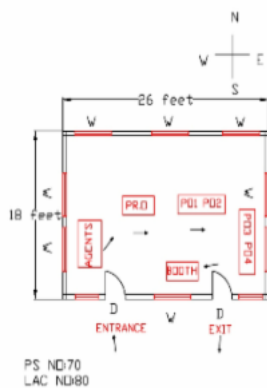

নিৰ্বাচক পঞ্জীয়ন বিষয়াৰ স্বাক্ষৰ

Nazri Naksha

Google Map View

Polling Station Building Front View

ভোটগ্ৰহন কেন্দ্ৰৰ সন্মুখৰ দৃশ্য

Cad View

Key MAP View

1 নাম : জয়ন্তি বৰদলৈ পিতাৰ নাম: বহুৰাম বৰদলৈ ঘৰ নং : 1 বয়স : 66 লিঙ্গ : মহিলা	CTH1930990 ফটো উপলব্ধ	2 নাম : হৰেশ্বৰী বৰদলৈ স্বামীৰ নাম: নাথুৰাম বৰদলৈ ঘৰ নং : 1 বয়স : 61 লিঙ্গ : মহিলা	CTH1930989 ফটো উপলব্ধ	3 নাম : খগেশ্বৰী দেবী স্বামীৰ নাম: তুলু নাথ ঘৰ নং : 01 বয়স : 59 লিঙ্গ : মহিলা	CTH1904570 ফটো উপলব্ধ
4 নাম : সুভাষ নাথ পিতাৰ নাম: তুলু নাথ ঘৰ নং : 01 বয়স : 41 লিঙ্গ : পুৰুষ	CTH1904581 ফটো উপলব্ধ	5 নাম : হিতেশ্বৰ বৰদলৈ পিতাৰ নাম: নাথুৰাম বৰদলৈ ঘৰ নং : 1 বয়স : 39 লিঙ্গ : পুৰুষ	CTH1931006 ফটো উপলব্ধ	6 নাম : চুমি দেবী স্বামীৰ নাম: মিথুন নাথ ঘৰ নং : 1 বয়স : 37 লিঙ্গ : মহিলা	CTH1904605 ফটো উপলব্ধ
7 নাম : মনালিচা বৰদলৈ পিতাৰ নাম: নাথুৰাম বৰদলৈ ঘৰ নং : 1 বয়স : 36 লিঙ্গ : মহিলা	CTH1924590 ফটো উপলব্ধ	8 নাম : মুন্না হোকাই পিতাৰ নাম: নাথুৰাম বৰদলৈ ঘৰ নং : 1 বয়স : 28 লিঙ্গ : পুৰুষ	CTH0001206 ফটো উপলব্ধ	9 নাম : সঙ্গীতা বৰদলৈ স্বামীৰ নাম: হিতেশ্বৰ বৰদলৈ ঘৰ নং : 1 বয়স : 28 লিঙ্গ : মহিলা	CTH0001248 ফটো উপলব্ধ
10 নাম : ৰশ্মি দেবী স্বামীৰ নাম: সুভাষ নাথ ঘৰ নং : 1 বয়স : 26 লিঙ্গ : মহিলা	CTH0521567 ফটো উপলব্ধ	E 11 নাম : ধমেশ্বৰী দেবী স্বামীৰ নাম: লেমেশ্বৰ নাথ ঘৰ নং : 2 বয়স : 87 লিঙ্গ : মহিলা	CTH1904616 ফটো উপলব্ধ	12 নাম : বনাত্তি বৰদলৈ স্বামীৰ নাম: ভাতিবৰ বৰদলৈ ঘৰ নং : 2 বয়স : 76 লিঙ্গ : মহিলা	CTH1931039 ফটো উপলব্ধ
13 নাম : টংকেশ্বৰ নাথ মাতৃৰ নাম: ধমেশ্বৰী দেবী ঘৰ নং : 2 বয়স : 57 লিঙ্গ : পুৰুষ	CTH1904627 ফটো উপলব্ধ	14 নাম : জেউতী দেবী স্বামীৰ নাম: টংকেশ্বৰ নাথ ঘৰ নং : 2 বয়স : 51 লিঙ্গ : মহিলা	CTH1904638 ফটো উপলব্ধ	15 নাম : নোমল বৰদলৈ পিতাৰ নাম: ভাতিবৰ বৰদলৈ ঘৰ নং : 2 বয়স : 46 লিঙ্গ : পুৰুষ	CTH1931040 ফটো উপলব্ধ
E 16 নাম : কমল বৰদলৈ পিতাৰ নাম: ভাতিবৰ বৰদলৈ ঘৰ নং : 2 বয়স : 43 লিঙ্গ : পুৰুষ	CTH1931051 ফটো উপলব্ধ	17 নাম : পুনৰাম বৰদলৈ পিতাৰ নাম: ভাতিবৰ বৰদলৈ ঘৰ নং : 2 বয়স : 41 লিঙ্গ : পুৰুষ	CTH1931062 ফটো উপলব্ধ	18 নাম : কবিতা বৰদলৈ স্বামীৰ নাম: অমল বৰদলৈ ঘৰ নং : 2 বয়স : 41 লিঙ্গ : মহিলা	CTH1931028 ফটো উপলব্ধ
19 নাম : পম্পী বৰদলৈ স্বামীৰ নাম: কমল বৰদলৈ ঘৰ নং : 2 বয়স : 34 লিঙ্গ : মহিলা	CTH0048926 ফটো উপলব্ধ	20 নাম : পল্লৱী বৰদলৈ স্বামীৰ নাম: নোমল বৰদলৈ ঘৰ নং : 2 বয়স : 32 লিঙ্গ : মহিলা	CTH0527846 ফটো উপলব্ধ	21 নাম : জ্যোতি বৰদলৈ পিতাৰ নাম: অমল বৰদলৈ ঘৰ নং : 2 বয়স : 25 লিঙ্গ : পুৰুষ	CTH0539411 ফটো উপলব্ধ
22 নাম : টংকেশ্বৰ নাথ পিতাৰ নাম: ফুলেশ্বৰ নাথ ঘৰ নং : 3 বয়স : 83 লিঙ্গ : পুৰুষ	CTH1904649 ফটো উপলব্ধ	23 নাম : কনকলতা দেবী স্বামীৰ নাম: টংকেশ্বৰ নাথ ঘৰ নং : 3 বয়স : 69 লিঙ্গ : মহিলা	CTH1904650 ফটো উপলব্ধ	24 নাম : কিৰন বৰদলৈ পিতাৰ নাম: ভলৌ বৰদলৈ ঘৰ নং : 3 বয়স : 61 লিঙ্গ : মহিলা	CTH1931108 ফটো উপলব্ধ
25 নাম : বাবুল বৰদলৈ পিতাৰ নাম: ভলৌ বৰদলৈ ঘৰ নং : 3 বয়স : 51 লিঙ্গ : পুৰুষ	CTH1931084 ফটো উপলব্ধ	26 নাম : মনু নাথ পিতাৰ নাম: টংকেশ্বৰ নাথ ঘৰ নং : 03 বয়স : 50 লিঙ্গ : পুৰুষ	CTH1904661 ফটো উপলব্ধ	27 নাম : নিৰ্মালী দেবী স্বামীৰ নাম: মনু নাথ ঘৰ নং : 03 বয়স : 50 লিঙ্গ : মহিলা	CTH1904672 ফটো উপলব্ধ
28 নাম : প্ৰতিমা বৰদলৈ স্বামীৰ নাম: বাবুল বৰদলৈ ঘৰ নং : 3 বয়স : 46 লিঙ্গ : মহিলা	CTH1931095 ফটো উপলব্ধ	29 নাম : অজন্ত বৰদলৈ পিতাৰ নাম: বাবুল বৰদলৈ ঘৰ নং : 3 বয়স : 32 লিঙ্গ : পুৰুষ	CTH0079988 ফটো উপলব্ধ	30 নাম : ৰাণা বৰদলৈ পিতাৰ নাম: বাবুল বৰদলৈ ঘৰ নং : 03 বয়স : 31 লিঙ্গ : পুৰুষ	CTH0528737 ফটো উপলব্ধ