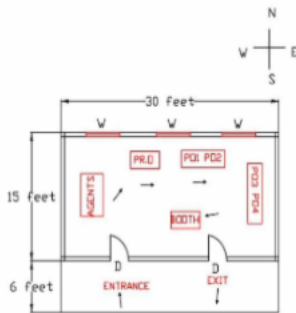

নিৰ্বাচক পঞ্জীয়ন বিষয়াৰ স্বাক্ষৰ

Nazri Naksha

Google Map View

Polling Station Building Front View

ভোটগ্ৰহন কেন্দ্ৰৰ সন্মুখৰ দৃশ্য

Cad View

Key MAP View

1 নাম : সবীনা খাতুন স্বামীৰ নাম: সুৰুজ আলী ঘৰ নং : 5 বয়স : 30 লিঙ্গ : মহিলা	HLF0495705 ফটো উপলব্ধ	# 2 নাম : আজানুল হুছেইন পিতাৰ নাম: সুৰুজ আলী ঘৰ নং : 5 বয়স : 23 লিঙ্গ : পুৰুষ	HLF2369874 ফটো উপলব্ধ	3 নাম : তছলিমা বেগম স্বামীৰ নাম: জালাল উদ্দিন ঘৰ নং : 12 বয়স : 33 লিঙ্গ : মহিলা	HLF0012428 ফটো উপলব্ধ
S2 4 নাম : তাছলিমা খাতুন স্বামীৰ নাম: হিলাল হক ঘৰ নং : 16 বয়স : 35 লিঙ্গ : মহিলা	HLF1201458 ফটো উপলব্ধ	5 নাম : ছাহান হুছেইন পিতাৰ নাম: চিৰাদুল হক ঘৰ নং : 19 বয়স : 24 লিঙ্গ : পুৰুষ	HLF2365666 ফটো উপলব্ধ	6 নাম : খালিদা জিয়া স্বামীৰ নাম: মনিবুল ইছলাম ঘৰ নং : 19 বয়স : 31 লিঙ্গ : মহিলা	HLF2442640 ফটো উপলব্ধ
7 নাম : আমেনা খাতুন স্বামীৰ নাম: ছাইদুল আলী ঘৰ নং : 21 বয়স : 26 লিঙ্গ : মহিলা	HLF0495424 ফটো উপলব্ধ	8 নাম : বীজু দাস বিশ্বাস স্বামীৰ নাম: বাকেশ বিশ্বাস ঘৰ নং : 22 বয়স : 22 লিঙ্গ : মহিলা	HLF1201052 ফটো উপলব্ধ	9 নাম : নাজ্বীন ছুলতানা পিতাৰ নাম: নূৰ মোহম্মদ ঘৰ নং : 25 বয়স : 26 লিঙ্গ : মহিলা	HLF0495432 ফটো উপলব্ধ
10 নাম : ছাহিদা বেগম পিতাৰ নাম: আব্দুল হাই ঘৰ নং : 29 বয়স : 24 লিঙ্গ : মহিলা	HLF2367274 ফটো উপলব্ধ	11 নাম : নেকেশ বিশ্বাস পিতাৰ নাম: কালীপদ বিশ্বাস ঘৰ নং : 32 বয়স : 24 লিঙ্গ : পুৰুষ	HLF1201045 ফটো উপলব্ধ	12 নাম : পৰেশ বিশ্বাস পিতাৰ নাম: বিৰেন বিশ্বাস ঘৰ নং : 49 বয়স : 26 লিঙ্গ : পুৰুষ	HLF1201037 ফটো উপলব্ধ
13 নাম : পাপান দাস পিতাৰ নাম: সুধীৰ দাস ঘৰ নং : 69 বয়স : 29 লিঙ্গ : পুৰুষ	HLF0495564 ফটো উপলব্ধ	# 14 নাম : শ্বাহানাৰা বেগম স্বামীৰ নাম: মনিৰ উদ্দিন ঘৰ নং : 243 বয়স : 32 লিঙ্গ : মহিলা	HLF0084939 ফটো উপলব্ধ	15 নাম : বাহাৰুল ইছলাম পিতাৰ নাম: মুক্তাৰ হুছেইন ঘৰ নং : 209 বয়স : 31 লিঙ্গ : পুৰুষ	HLF0095737 ফটো উপলব্ধ
16 নাম : হুসনাৰা বেগম স্বামীৰ নাম: বাহাৰুল ইছলাম ঘৰ নং : 207 বয়স : 24 লিঙ্গ : মহিলা	HLF0647677 ফটো উপলব্ধ	17 নাম : নূৰ মহম্মদ পিতাৰ নাম: তেয়দ আলী ঘৰ নং : 218 বয়স : 27 লিঙ্গ : পুৰুষ	HLF0097568 ফটো উপলব্ধ	18 নাম : মোহনলাল দাস পিতাৰ নাম: ইন্দ্ৰমোহন দাস ঘৰ নং : 225 বয়স : 54 লিঙ্গ : পুৰুষ	HLF2434562 ফটো উপলব্ধ
19 নাম : মালতী দাস স্বামীৰ নাম: মোহনলাল দাস ঘৰ নং : 225 বয়স : 49 লিঙ্গ : মহিলা	HLF2434573 ফটো উপলব্ধ	20 নাম : দিলখুশ দাস পিতাৰ নাম: মোহন লাল দাস ঘৰ নং : 225 বয়স : 25 লিঙ্গ : পুৰুষ	QAN0080028 ফটো উপলব্ধ	21 নাম : শ্ৰীকান্ত দাস পিতাৰ নাম: চন্দ্ৰ কুমাৰ দাস ঘৰ নং : 226 বয়স : 64 লিঙ্গ : পুৰুষ	HLF2434584 ফটো উপলব্ধ
22 নাম : সবিতা দাস স্বামীৰ নাম: শ্ৰীকান্ত দাস ঘৰ নং : 226 বয়স : 59 লিঙ্গ : মহিলা	HLF2434595 ফটো উপলব্ধ	23 নাম : বাহুল দাস পিতাৰ নাম: শ্ৰী কান্ত দাস ঘৰ নং : 226 বয়স : 24 লিঙ্গ : পুৰুষ	HLF0639617 ফটো উপলব্ধ	24 নাম : জোনালী দাস পিতাৰ নাম: শ্ৰীকান্ত দাস ঘৰ নং : 226 বয়স : 19 লিঙ্গ : মহিলা	QAN0194944 ফটো উপলব্ধ
25 নাম : তৰনী মণ্ডল পিতাৰ নাম: মধুচৰণ মণ্ডল ঘৰ নং : 229 বয়স : 60 লিঙ্গ : পুৰুষ	HLF2434608 ফটো উপলব্ধ	26 নাম : গুভাৰানী মণ্ডল স্বামীৰ নাম: তৰনী মণ্ডল ঘৰ নং : 229 বয়স : 55 লিঙ্গ : মহিলা	HLF2434619 ফটো উপলব্ধ	27 নাম : নিৰঞ্জন মণ্ডল পিতাৰ নাম: তৰনী মণ্ডল ঘৰ নং : 229 বয়স : 29 লিঙ্গ : পুৰুষ	HLF0461517 ফটো উপলব্ধ
28 নাম : অভিমান্য মণ্ডল পিতাৰ নাম: তৰনী মণ্ডল ঘৰ নং : 227 বয়স : 21 লিঙ্গ : পুৰুষ	HLF2961324 ফটো উপলব্ধ	# 29 নাম : কমলা দাস স্বামীৰ নাম: নবকিশোৰ দাস ঘৰ নং : 228 বয়স : 79 লিঙ্গ : মহিলা	HLF2434664 ফটো উপলব্ধ	30 নাম : বিশ্ব বঞ্জন দাস পিতাৰ নাম: নবকিশোৰ দাস ঘৰ নং : 228 বয়স : 52 লিঙ্গ : পুৰুষ	HLF2434675 ফটো উপলব্ধ