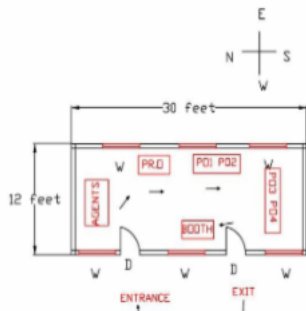

নিৰ্বাচক পঞ্জীয়ন বিষয়াৰ স্বাক্ষৰ

Nazri Naksha

Google Map View

Polling Station Building Front View

ভোটগ্ৰহন কেন্দ্ৰৰ সন্মুখৰ দৃশ্য

Cad View

Key MAP View

S2 1 নাম : জমিলা খাতুন স্বামীৰ নাম: বইছদ্দিন ঘৰ নং : 396 বয়স : 74 লিঙ্গ : মহিলা	HLF2439578 ফটো উপলব্ধ	S2 2 নাম : জাকিৰ হুছেইন পিতাৰ নাম: বইছদ্দিন ঘৰ নং : 396 বয়স : 48 লিঙ্গ : পুৰুষ	HLF2439589 ফটো উপলব্ধ	3 নাম : কদ বান স্বামীৰ নাম: জাকিৰ হুছেইন ঘৰ নং : 396 বয়স : 42 লিঙ্গ : মহিলা	HLF2439614 ফটো উপলব্ধ
4 নাম : আবুল হুছেইন পিতাৰ নাম: বইছদ্দিন ঘৰ নং : 396 বয়স : 41 লিঙ্গ : পুৰুষ	HLF2439590 ফটো উপলব্ধ	5 নাম : মাকমাদুল পিতাৰ নাম: বইছদ্দিন ঘৰ নং : 396 বয়স : 39 লিঙ্গ : পুৰুষ	HLF2439603 ফটো উপলব্ধ	6 নাম : ছফিকুল ইছলাম পিতাৰ নাম: বইছদ্দিন ঘৰ নং : 396 বয়স : 29 লিঙ্গ : পুৰুষ	HLF0598565 ফটো উপলব্ধ
S2 7 নাম : ছাহজাহান আলি পিতাৰ নাম: জাকিৰ হুছেইন ঘৰ নং : 396 বয়স : 27 লিঙ্গ : পুৰুষ	HLF0514398 ফটো উপলব্ধ	S2 8 নাম : ইক্ৰামুল হুছেইন পিতাৰ নাম: বইছদ্দিন ঘৰ নং : 396 বয়স : 26 লিঙ্গ : পুৰুষ	HLF0223560 ফটো উপলব্ধ	9 নাম : ছেলিমা খাতুন পিতাৰ নাম: জাকিৰ হুছেইন ঘৰ নং : 396 বয়স : 25 লিঙ্গ : মহিলা	HLF0514786 ফটো উপলব্ধ
10 নাম : এছমিনা বেগম স্বামীৰ নাম: ছফিকুল ইছলাম ঘৰ নং : 396 বয়স : 24 লিঙ্গ : মহিলা	QAN0176016 ফটো উপলব্ধ	11 নাম : হনপা খাতুন স্বামীৰ নাম: ইক্ৰামুল হুছেইন ঘৰ নং : 396 বয়স : 23 লিঙ্গ : মহিলা	HLF1111970 ফটো উপলব্ধ	12 নাম : কুতুব উদ্দিন পিতাৰ নাম: জাকিৰ হুছেইন ঘৰ নং : 396 বয়স : 23 লিঙ্গ : পুৰুষ	QAN0164590 ফটো উপলব্ধ
13 নাম : মাজনী খাতুন স্বামীৰ নাম: কুতুব উদ্দিন ঘৰ নং : 396 বয়স : 19 লিঙ্গ : মহিলা	QAN0164582 ফটো উপলব্ধ	14 নাম : আবব্বুৰ ছিদ্দিক পিতাৰ নাম: আব্দুল আলী ঘৰ নং : 396 বয়স : 56 লিঙ্গ : পুৰুষ	HLF2439625 ফটো উপলব্ধ	15 নাম : মাজেদা খাতুন স্বামীৰ নাম: আবব্বুৰ ছিদ্দিক ঘৰ নং : 396 বয়স : 51 লিঙ্গ : মহিলা	HLF2439636 ফটো উপলব্ধ
S2 16 নাম : মাজিদুল ইছলাম পিতাৰ নাম: আবব্বুৰ ছিদ্দিক ঘৰ নং : 396 বয়স : 26 লিঙ্গ : পুৰুষ	HLF0514604 ফটো উপলব্ধ	17 নাম : চুলতানা বেগম স্বামীৰ নাম: মাজিদুল ইছলাম ঘৰ নং : 396 বয়স : 26 লিঙ্গ : মহিলা	HLF0514612 ফটো উপলব্ধ	S2 18 নাম : জয়তন নেছা স্বামীৰ নাম: নায়েব আলী ঘৰ নং : 800 বয়স : 76 লিঙ্গ : মহিলা	HLF2439658 ফটো উপলব্ধ
19 নাম : মৰিয়ম বিবি স্বামীৰ নাম: নুৰ মহম্মদ ঘৰ নং : 800 বয়স : 59 লিঙ্গ : মহিলা	HLF2439647 ফটো উপলব্ধ	20 নাম : জালালউদ্দিন পিতাৰ নাম: নুৰ মহম্মদ ঘৰ নং : 800 বয়স : 32 লিঙ্গ : পুৰুষ	HLF2439669 ফটো উপলব্ধ	21 নাম : শুক্ৰি স্বামীৰ নাম: জালাল উদ্দিন ঘৰ নং : 400 বয়স : 30 লিঙ্গ : মহিলা	HLF0487140 ফটো উপলব্ধ
22 নাম : নুৰেতন নেছা পিতাৰ নাম: নুৰ মহম্মদ ঘৰ নং : 800 বয়স : 28 লিঙ্গ : মহিলা	HLF0461574 ফটো উপলব্ধ	23 নাম : বেৰিবৰ হুছেইন পিতাৰ নাম: মৃত.নুৰ মহম্মদ ঘৰ নং : 800 বয়স : 26 লিঙ্গ : পুৰুষ	HLF0424721 ফটো উপলব্ধ	S2 24 নাম : আঃ বহিম পিতাৰ নাম: আব্দুল জব্বাৰ ঘৰ নং : 800 বয়স : 76 লিঙ্গ : পুৰুষ	HLF2439670 ফটো উপলব্ধ
S2 25 নাম : মৰিয়ম বিবি স্বামীৰ নাম: আব্দুল বহিম ঘৰ নং : 800 বয়স : 71 লিঙ্গ : মহিলা	HLF2439681 ফটো উপলব্ধ	26 নাম : মফিদুল ইছলাম পিতাৰ নাম: আঃ বহিম ঘৰ নং : 800 বয়স : 44 লিঙ্গ : পুৰুষ	HLF2439692 ফটো উপলব্ধ	27 নাম : জেবিন চুলতানা স্বামীৰ নাম: মফিদুল ইছলাম ঘৰ নং : 800 বয়স : 40 লিঙ্গ : মহিলা	HLF2442684 ফটো উপলব্ধ
28 নাম : মাইনুল ইছলাম পিতাৰ নাম: আঃ বহিম ঘৰ নং : 800 বয়স : 36 লিঙ্গ : পুৰুষ	HLF2442695 ফটো উপলব্ধ	29 নাম : মাৰফুজা খাতুন স্বামীৰ নাম: মাইনুল ইছলাম ঘৰ নং : 800 বয়স : 28 লিঙ্গ : মহিলা	HLF0403022 ফটো উপলব্ধ	S2 30 নাম : খাইবুল ইছলাম পিতাৰ নাম: আঃ বহিম ঘৰ নং : 800 বয়স : 52 লিঙ্গ : পুৰুষ	HLF2439705 ফটো উপলব্ধ