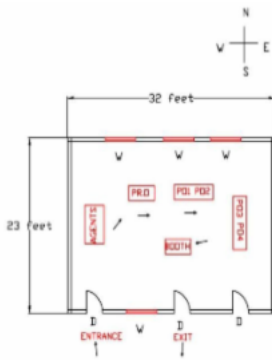

নিৰ্বাচক পঞ্জীয়ন বিষয়াৰ স্বাক্ষৰ

Nazri Naksha

Google Map View

Polling Station Building Front View

ভোটগ্ৰহন কেন্দ্ৰৰ সন্মুখৰ দৃশ্য

Cad View

Key MAP View

1 নাম : পৰেশ দাস পিতাৰ নাম: প্ৰসন্ন দাস ঘৰ নং : 1 বয়স : 82 লিঙ্গ : পুৰুষ	HLF2634562 ফটো উপলব্ধ	2 নাম : প্ৰমোদ দাস পিতাৰ নাম: পৰেশ দাস ঘৰ নং : 1 বয়স : 52 লিঙ্গ : পুৰুষ	HLF2634584 ফটো উপলব্ধ	3 নাম : কালীচৰণ দাস পিতাৰ নাম: পৰেশ দাস ঘৰ নং : 1 বয়স : 48 লিঙ্গ : পুৰুষ	HLF2634595 ফটো উপলব্ধ
# 4 নাম : গীতা দাস স্বামীৰ নাম: কালীচৰণ দাস ঘৰ নং : 01 বয়স : 38 লিঙ্গ : মহিলা	CTH2940310 ফটো উপলব্ধ	5 নাম : গোপাল দাস পিতাৰ নাম: প্ৰমোদ দাস ঘৰ নং : 1 বয়স : 21 লিঙ্গ : পুৰুষ	QAN0179705 ফটো উপলব্ধ	6 নাম : নমিতা দাস স্বামীৰ নাম: প্ৰমোদ দাস ঘৰ নং : 2 বয়স : 42 লিঙ্গ : মহিলা	HLF2634619 ফটো উপলব্ধ
7 নাম : শ্যামল দাস পিতাৰ নাম: নিবাস দাস ঘৰ নং : 2 বয়স : 40 লিঙ্গ : পুৰুষ	HLF2634642 ফটো উপলব্ধ	8 নাম : ভগবতী দাস স্বামীৰ নাম: শ্যামলাল দাস ঘৰ নং : 2 বয়স : 38 লিঙ্গ : মহিলা	HLF2634653 ফটো উপলব্ধ	9 নাম : অনন্ত দাস পিতাৰ নাম: অভি দাস ঘৰ নং : 2ক বয়স : 29 লিঙ্গ : পুৰুষ	HLF0205963 ফটো উপলব্ধ
10 নাম : অভি দাস পিতাৰ নাম: কৈলাশ দাস ঘৰ নং : 2ক বয়স : 69 লিঙ্গ : পুৰুষ	HLF2643223 ফটো উপলব্ধ	11 নাম : বিমলা দাস স্বামীৰ নাম: অভি দাস ঘৰ নং : 2ক বয়স : 66 লিঙ্গ : মহিলা	HLF2643201 ফটো উপলব্ধ	12 নাম : জয়ন্ত দাস পিতাৰ নাম: অভি দাস ঘৰ নং : 2ক বয়স : 39 লিঙ্গ : পুৰুষ	HLF2643212 ফটো উপলব্ধ
13 নাম : বিপুল দাস পিতাৰ নাম: বীৰেশ্বৰ দাস ঘৰ নং : 2ক বয়স : 34 লিঙ্গ : পুৰুষ	HLF2643234 ফটো উপলব্ধ	14 নাম : অৰ্চনা দাস স্বামীৰ নাম: জয়ন্ত দাস ঘৰ নং : 2ক বয়স : 34 লিঙ্গ : মহিলা	HLF2643198 ফটো উপলব্ধ	15 নাম : মহাদেব দাস পিতাৰ নাম: বিদূৰ দাস ঘৰ নং : 3 বয়স : 57 লিঙ্গ : পুৰুষ	HLF2634664 ফটো উপলব্ধ
16 নাম : প্ৰমিতা দাস স্বামীৰ নাম: মহাদেব দাস ঘৰ নং : 3 বয়স : 52 লিঙ্গ : মহিলা	HLF2634675 ফটো উপলব্ধ	17 নাম : বাপন দাস পিতাৰ নাম: মহাদেব দাস ঘৰ নং : 3 বয়স : 29 লিঙ্গ : পুৰুষ	HLF0205534 ফটো উপলব্ধ	18 নাম : সিপন দাস পিতাৰ নাম: মহাদেব দাস ঘৰ নং : 3 বয়স : 28 লিঙ্গ : পুৰুষ	HLF0204594 ফটো উপলব্ধ
19 নাম : জয় দুৰ্গা দাস পিতাৰ নাম: মহাদেব দাস ঘৰ নং : 3 বয়স : 23 লিঙ্গ : মহিলা	QAN0021758 ফটো উপলব্ধ	20 নাম : সহদেৱ দাস পিতাৰ নাম: মহাদেব দাস ঘৰ নং : 3 বয়স : 20 লিঙ্গ : পুৰুষ	QAN0048868 ফটো উপলব্ধ	21 নাম : সন্তু দাস পিতাৰ নাম: নিৰঞ্জন দাস ঘৰ নং : 8 বয়স : 54 লিঙ্গ : পুৰুষ	HLF2634686 ফটো উপলব্ধ
22 নাম : মেনকা দাস স্বামীৰ নাম: সন্তু দাস ঘৰ নং : 8 বয়স : 50 লিঙ্গ : মহিলা	HLF2634697 ফটো উপলব্ধ	23 নাম : প্ৰনব দাস পিতাৰ নাম: শন্তু দাস ঘৰ নং : 8 বয়স : 31 লিঙ্গ : পুৰুষ	HLF2643278 ফটো উপলব্ধ	24 নাম : মল্লিকা দাস স্বামীৰ নাম: প্ৰনব দাস ঘৰ নং : 4 বয়স : 19 লিঙ্গ : মহিলা	QAN0179697 ফটো উপলব্ধ
25 নাম : সাধন দাস পিতাৰ নাম: বিদূৰ দাস ঘৰ নং : 5 বয়স : 67 লিঙ্গ : পুৰুষ	HLF2634700 ফটো উপলব্ধ	26 নাম : তপন দাস পিতাৰ নাম: সাধন দাস ঘৰ নং : 5 বয়স : 33 লিঙ্গ : পুৰুষ	HLF2634766 ফটো উপলব্ধ	27 নাম : বাপন দাস পিতাৰ নাম: সুধন দাস ঘৰ নং : 5 বয়স : 31 লিঙ্গ : পুৰুষ	HLF2643267 ফটো উপলব্ধ
28 নাম : সুলেখা দাস স্বামীৰ নাম: তপন দাস ঘৰ নং : 5 বয়স : 31 লিঙ্গ : মহিলা	HLF2642731 ফটো উপলব্ধ	29 নাম : ভগবতী দাস স্বামীৰ নাম: দেবেন্দ্ৰ দাস ঘৰ নং : 6 বয়স : 62 লিঙ্গ : মহিলা	HLF2634788 ফটো উপলব্ধ	30 নাম : শ্ৰীকৃষ্ণ দাস পিতাৰ নাম: আনন্দ দাস ঘৰ নং : 9 বয়স : 66 লিঙ্গ : পুৰুষ	HLF2634799 ফটো উপলব্ধ