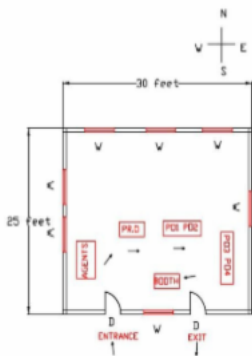

নিৰ্বাচক পঞ্জীয়ন বিষয়াৰ স্বাক্ষৰ

Nazri Naksha

Google Map View

Polling Station Building Front View

ভোটগ্ৰহন কেন্দ্ৰৰ সন্মুখৰ দৃশ্য

Cad View

Key MAP View

1 নাম : লক্ষীবালা ৰায় স্বামীৰ নাম: ৰাজকুমাৰ ৰায় ঘৰ নং : 1 বয়স : 66 লিঙ্গ : মহিলা	HLF2734578 ফটো উপলব্ধ	2 নাম : প্ৰমোদ ৰায় পিতাৰ নাম: ৰাজকুমাৰ ৰায় ঘৰ নং : 1 বয়স : 48 লিঙ্গ : পুৰুষ	HLF2734589 ফটো উপলব্ধ	3 নাম : ললিতা ৰায় স্বামীৰ নাম: প্ৰমোদ ৰায় ঘৰ নং : 1 বয়স : 41 লিঙ্গ : মহিলা	HLF2734590 ফটো উপলব্ধ
4 নাম : দুলাল ৰায় পিতাৰ নাম: ৰাজকুমাৰ ৰায় ঘৰ নং : 1 বয়স : 34 লিঙ্গ : পুৰুষ	HLF2734603 ফটো উপলব্ধ	5 নাম : সবিতা ৰায় স্বামীৰ নাম: দুলাল ৰয় ঘৰ নং : 1 বয়স : 34 লিঙ্গ : মহিলা	HLF0000489 ফটো উপলব্ধ	6 নাম : ৰঞ্জন ৰয় পিতাৰ নাম: ৰাজকুমাৰ ৰয় ঘৰ নং : 1 বয়স : 31 লিঙ্গ : পুৰুষ	HLF0001107 ফটো উপলব্ধ
7 নাম : চঞ্চল বিশ্বাস পিতাৰ নাম: সুৰেশ বিশ্বাস ঘৰ নং : 1 বয়স : 30 লিঙ্গ : মহিলা	HLF0641407 ফটো উপলব্ধ	8 নাম : পূজা ৰায় পিতাৰ নাম: প্ৰমোদ ৰায় ঘৰ নং : 1 বয়স : 28 লিঙ্গ : মহিলা	HLF0691683 ফটো উপলব্ধ	9 নাম : শিলা ৰায় পিতাৰ নাম: প্ৰমোদ ৰায় ঘৰ নং : 1 বয়স : 20 লিঙ্গ : মহিলা	QAN0193177 ফটো উপলব্ধ
10 নাম : লক্ষী মণ্ডল স্বামীৰ নাম: জিতেন্দ্ৰ মণ্ডল ঘৰ নং : 2 বয়স : 64 লিঙ্গ : মহিলা	HLF2734625 ফটো উপলব্ধ	11 নাম : বাবুল মণ্ডল পিতাৰ নাম: জিতেন্দ্ৰ মণ্ডল ঘৰ নং : 2 বয়স : 50 লিঙ্গ : পুৰুষ	HLF2734636 ফটো উপলব্ধ	12 নাম : স্বৰ্ণস্বতী মণ্ডল স্বামীৰ নাম: বাবুলাল মণ্ডল ঘৰ নং : 2 বয়স : 48 লিঙ্গ : মহিলা	HLF2734647 ফটো উপলব্ধ
13 নাম : বিপুল মণ্ডল পিতাৰ নাম: বাবুল মণ্ডল ঘৰ নং : 2 বয়স : 25 লিঙ্গ : পুৰুষ	HLF0586784 ফটো উপলব্ধ	14 নাম : বেণুবালা ৰায় স্বামীৰ নাম: সুকুমাৰ ৰায় ঘৰ নং : 3 বয়স : 73 লিঙ্গ : মহিলা	HLF2734669 ফটো উপলব্ধ	15 নাম : স্বৰ্ণলতা ডেকা স্বামীৰ নাম: মহেন্দ্ৰ ডেকা ঘৰ নং : 3 বয়স : 64 লিঙ্গ : মহিলা	HLF2226031 ফটো উপলব্ধ
16 নাম : লক্ষীকান্ত ৰায় পিতাৰ নাম: সুকুমাৰ ৰায় ঘৰ নং : 3 বয়স : 58 লিঙ্গ : পুৰুষ	HLF2734670 ফটো উপলব্ধ	17 নাম : আৰতী ভৌমিক স্বামীৰ নাম: লক্ষীকান্ত ৰায় ঘৰ নং : 3 বয়স : 56 লিঙ্গ : মহিলা	HLF2734716 ফটো উপলব্ধ	18 নাম : কাশী নাথ ৰায় পিতাৰ নাম: সুকুমাৰ ৰায় ঘৰ নং : 3 বয়স : 56 লিঙ্গ : পুৰুষ	HLF2734681 ফটো উপলব্ধ
19 নাম : প্ৰদীপ কুমাৰ ৰায় পিতাৰ নাম: সুকুমাৰ ৰায় ঘৰ নং : 3 বয়স : 53 লিঙ্গ : পুৰুষ	HLF2734692 ফটো উপলব্ধ	# 20 নাম : বকুল ৰায় পিতাৰ নাম: সুকুমাৰ ৰায় ঘৰ নং : 3 বয়স : 50 লিঙ্গ : পুৰুষ	HLF2734705 ফটো উপলব্ধ	# 21 নাম : মিনতি ৰায় স্বামীৰ নাম: বকুল ৰায় ঘৰ নং : 3 বয়স : 49 লিঙ্গ : মহিলা	HLF2734738 ফটো উপলব্ধ
22 নাম : সুবৰ্ণ ৰায় স্বামীৰ নাম: কাশীনাথ ৰায় ঘৰ নং : 3 বয়স : 49 লিঙ্গ : মহিলা	HLF2734727 ফটো উপলব্ধ	23 নাম : মঞ্জুবানী ৰায় স্বামীৰ নাম: প্ৰদীপ ৰায় ঘৰ নং : 3 বয়স : 47 লিঙ্গ : মহিলা	HLF2734749 ফটো উপলব্ধ	24 নাম : লিপিকা ৰায় পিতাৰ নাম: লক্ষী কান্ত ৰায় ঘৰ নং : 3 বয়স : 32 লিঙ্গ : মহিলা	HLF2741426 ফটো উপলব্ধ
25 নাম : অনপম ৰায় পিতাৰ নাম: কাশী নাথ ৰায় ঘৰ নং : 3 বয়স : 32 লিঙ্গ : পুৰুষ	HLF2741437 ফটো উপলব্ধ	26 নাম : নবীন ৰায় পিতাৰ নাম: লক্ষী কান্ত ৰায় ঘৰ নং : 3 বয়স : 31 লিঙ্গ : পুৰুষ	HLF2741959 ফটো উপলব্ধ	# 27 নাম : ফুলপ্ৰভা ৰায় পিতাৰ নাম: বকুল ৰায় ঘৰ নং : 3 বয়স : 26 লিঙ্গ : মহিলা	HLF0691907 ফটো উপলব্ধ
28 নাম : প্ৰিয়ংকা দাস স্বামীৰ নাম: নবীন ৰায় ঘৰ নং : 3 বয়স : 26 লিঙ্গ : মহিলা	HLF2395911 ফটো উপলব্ধ	29 নাম : পদ্মিনী ৰায় পিতাৰ নাম: কাশীনাথ ৰয় ঘৰ নং : 3 বয়স : 26 লিঙ্গ : মহিলা	HLF0209122 ফটো উপলব্ধ	30 নাম : পম্পী ৰায় পিতাৰ নাম: প্ৰদীপ কুমাৰ ৰায় ঘৰ নং : 3 বয়স : 25 লিঙ্গ : মহিলা	HLF2395978 ফটো উপলব্ধ