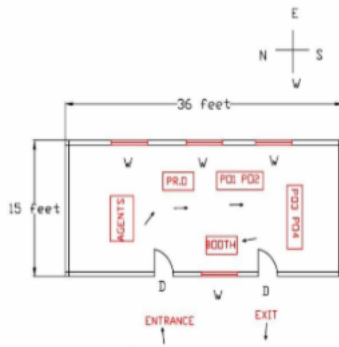

নিৰ্বাচক পঞ্জীয়ন বিষয়াৰ স্বাক্ষৰ

Nazri Naksha

Google Map View

Polling Station Building Front View

ভোটগ্রহন কেন্দ্ৰৰ সন্মুখৰ দৃশ্য

Cad View

Key MAP View

1 নাম : মদল বিশ্বাস পিতাৰ নাম : ঠাকুৰধন বিশ্বাস ঘৰ নং : 13 বয়স : 23 লিঙ্গ : পুৰুষ	HLF2956258 ফটো উপলব্ধ	2 নাম : কল্পনা মণ্ডল স্বামীৰ নাম : সঞ্জয় নাথ মণ্ডল ঘৰ নং : 18 বয়স : 46 লিঙ্গ : মহিলা	HLF2834619 ফটো উপলব্ধ	3 নাম : সঞ্জয় নাথ মণ্ডল পিতাৰ নাম : জীতেন্দ্ৰ মণ্ডল ঘৰ নং : 18 বয়স : 46 লিঙ্গ : পুৰুষ	HLF2834608 ফটো উপলব্ধ
4 নাম : সুপ্রভা মণ্ডল পিতাৰ নাম : সঞ্জয় নাথ মণ্ডল ঘৰ নং : 18 বয়স : 21 লিঙ্গ : মহিলা	QAN0147264 ফটো উপলব্ধ	5 নাম : প্ৰবিন কুমাৰ বিশ্বাস পিতাৰ নাম : সুনীল বিশ্বাস ঘৰ নং : 24 বয়স : 32 লিঙ্গ : পুৰুষ	HLF0395061 ফটো উপলব্ধ	6 নাম : পিংকী প্ৰামানিক স্বামীৰ নাম : দীপক প্ৰামানিক ঘৰ নং : 25 বয়স : 35 লিঙ্গ : মহিলা	HLF0290858 ফটো উপলব্ধ
7 নাম : চনচলা দাস পিতাৰ নাম : উমেশ দাস ঘৰ নং : 90 বয়স : 26 লিঙ্গ : মহিলা	HLF2852986 ফটো উপলব্ধ	8 নাম : বিংকু বিশ্বাস স্বামীৰ নাম : কমল চন্দ্ৰ বিশ্বাস ঘৰ নং : 144 বয়স : 23 লিঙ্গ : মহিলা	HLF2852994 ফটো উপলব্ধ	9 নাম : বতু সৰকাৰ স্বামীৰ নাম : জগনাথ বিশ্বাস ঘৰ নং : 165 বয়স : 25 লিঙ্গ : মহিলা	HLF2376549 ফটো উপলব্ধ
10 নাম : তৰলতা মণ্ডল স্বামীৰ নাম : শচীন্দ্ৰ মণ্ডল ঘৰ নং : 1৮৭ বয়স : 58 লিঙ্গ : মহিলা	HLF2834584 ফটো উপলব্ধ	11 নাম : বিষ্ণু মণ্ডল পিতাৰ নাম : শচীন্দ্ৰ মণ্ডল ঘৰ নং : 1৮৭ বয়স : 40 লিঙ্গ : পুৰুষ	HLF2834595 ফটো উপলব্ধ	12 নাম : অনিমা মণ্ডল স্বামীৰ নাম : বিষ্ণু মণ্ডল ঘৰ নং : 187 বয়স : 28 লিঙ্গ : মহিলা	HLF0586453 ফটো উপলব্ধ
13 নাম : সজিত মণ্ডল পিতাৰ নাম : শচীন্দ্ৰ মণ্ডল ঘৰ নং : 187 বয়স : 25 লিঙ্গ : পুৰুষ	HLF0587113 ফটো উপলব্ধ	14 নাম : মানদা বিশ্বাস স্বামীৰ নাম : ৰমেশ বিশ্বাস ঘৰ নং : 1৮৯ বয়স : 74 লিঙ্গ : মহিলা	HLF2834631 ফটো উপলব্ধ	15 নাম : কানু বিশ্বাস পিতাৰ নাম : ৰমেশ বিশ্বাস ঘৰ নং : 1৮৯ বয়স : 54 লিঙ্গ : পুৰুষ	HLF2834642 ফটো উপলব্ধ
16 নাম : অৰবিন্দ বিশ্বাস পিতাৰ নাম : ৰমেশ বিশ্বাস ঘৰ নং : 1৮৯ বয়স : 46 লিঙ্গ : পুৰুষ	HLF2834653 ফটো উপলব্ধ	17 নাম : অৰ্পনা বিশ্বাস স্বামীৰ নাম : কানু বিশ্বাস ঘৰ নং : 1৮৯ বয়স : 46 লিঙ্গ : মহিলা	HLF2834664 ফটো উপলব্ধ	18 নাম : পুষ্প বিশ্বাস স্বামীৰ নাম : অৰবিন্দ বিশ্বাস ঘৰ নং : 1৮৯ বয়স : 40 লিঙ্গ : মহিলা	HLF2834675 ফটো উপলব্ধ
19 নাম : দিপেন বিশ্বাস পিতাৰ নাম : কানু বিশ্বাস ঘৰ নং : 1৮৯ বয়স : 26 লিঙ্গ : পুৰুষ	HLF0210203 ফটো উপলব্ধ	20 নাম : সুজন বিশ্বাস পিতাৰ নাম : কানু বিশ্বাস ঘৰ নং : 1৮৯ বয়স : 24 লিঙ্গ : পুৰুষ	HLF2401107 ফটো উপলব্ধ	21 নাম : সুধীৰ বিশ্বাস পিতাৰ নাম : কানু বিশ্বাস ঘৰ নং : 189 বয়স : 20 লিঙ্গ : পুৰুষ	QAN0023671 ফটো উপলব্ধ
22 নাম : ৰঞ্জিত বিশ্বাস পিতাৰ নাম : সুৰেশ বিশ্বাস ঘৰ নং : 1৯০ বয়স : 42 লিঙ্গ : পুৰুষ	HLF2834697 ফটো উপলব্ধ	23 নাম : কাঞ্চন বিশ্বাস পিতাৰ নাম : সুৰেশ বিশ্বাস ঘৰ নং : 1৯০ বয়স : 38 লিঙ্গ : মহিলা	HLF2841669 ফটো উপলব্ধ	24 নাম : শেফালি বিশ্বাস স্বামীৰ নাম : ৰঞ্জিত বিশ্বাস ঘৰ নং : 190 বয়স : 28 লিঙ্গ : মহিলা	HLF0580639 ফটো উপলব্ধ
25 নাম : সাবিত্ৰা বিশ্বাস পিতাৰ নাম : বাৰেন্দ্ৰ বিশ্বাস ঘৰ নং : 190 বয়স : 26 লিঙ্গ : মহিলা	QAN0051862 ফটো উপলব্ধ	26 নাম : হাচু বিশ্বাস পিতাৰ নাম : যোগেশ বিশ্বাস ঘৰ নং : ১৯১ বয়স : 64 লিঙ্গ : পুৰুষ	HLF2834700 ফটো উপলব্ধ	27 নাম : সমলা বিশ্বাস স্বামীৰ নাম : হাচু বিশ্বাস ঘৰ নং : ১৯১ বয়স : 56 লিঙ্গ : মহিলা	HLF2834711 ফটো উপলব্ধ
28 নাম : বিৰেন্দ্ৰ বিশ্বাস পিতাৰ নাম : হাচু বিশ্বাস ঘৰ নং : ১৯১ বয়স : 39 লিঙ্গ : পুৰুষ	HLF2834722 ফটো উপলব্ধ	29 নাম : দুলাল বিশ্বাস পিতাৰ নাম : হাচু বিশ্বাস ঘৰ নং : ১৯১ বয়স : 30 লিঙ্গ : পুৰুষ	HLF0390583 ফটো উপলব্ধ	30 নাম : পুষ্পা দাস স্বামীৰ নাম : বিৰেন্দ্ৰ বিশ্বাস ঘৰ নং : 191 বয়স : 28 লিঙ্গ : মহিলা	HLF0350728 ফটো উপলব্ধ