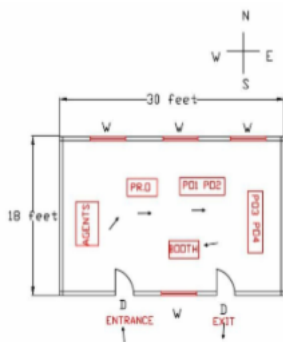

নিৰ্বাচক পঞ্জীয়ন বিষয়াৰ স্বাক্ষৰ

Nazri Naksha

Google Map View

Polling Station Building Front View

ভোটগ্ৰহন কেন্দ্ৰৰ সন্মুখৰ দৃশ্য

Cad View

Key MAP View

1 নাম : মনোজ ডেকা পিতাৰ নাম: মাধব ডেকা ঘৰ নং : 00 বয়স : 20 লিঙ্গ : পুৰুষ	QAN000273 ফটো উপলব্ধ	2 নাম : কমল শৰ্মা পিতাৰ নাম: তৰুন শৰ্মা ঘৰ নং : 1 বয়স : 39 লিঙ্গ : পুৰুষ	HLF2945406 ফটো উপলব্ধ	3 নাম : অনিল দাস পিতাৰ নাম: পতিৰাম দাস ঘৰ নং : 1 বয়স : 38 লিঙ্গ : পুৰুষ	HLF0225698 ফটো উপলব্ধ
4 নাম : চিটু ডেকা পিতাৰ নাম: ববিন ডেকা ঘৰ নং : 01 বয়স : 23 লিঙ্গ : পুৰুষ	HLF0684266 ফটো উপলব্ধ	5 নাম : বিপুল ডেকা পিতাৰ নাম: দেবেন ডেকা ঘৰ নং : 2 বয়স : 64 লিঙ্গ : পুৰুষ	HLF2934636 ফটো উপলব্ধ	6 নাম : সুমিত্ৰা ডেকা স্বামীৰ নাম: বিপুল ডেকা ঘৰ নং : 2 বয়স : 56 লিঙ্গ : মহিলা	HLF2934647 ফটো উপলব্ধ
7 নাম : টুটুমনি ডেকা পিতাৰ নাম: বিপুল ডেকা ঘৰ নং : 2 বয়স : 41 লিঙ্গ : পুৰুষ	HLF2934658 ফটো উপলব্ধ	8 নাম : মৃদুল ডেকা পিতাৰ নাম: বিপুল ডেকা ঘৰ নং : 2 বয়স : 39 লিঙ্গ : পুৰুষ	HLF2934669 ফটো উপলব্ধ	9 নাম : পিংকু ডেকা পিতাৰ নাম: টুটু ডেকা ঘৰ নং : 2 বয়স : 38 লিঙ্গ : মহিলা	HLF2227205 ফটো উপলব্ধ
10 নাম : দেবানন্দ ডেকা পিতাৰ নাম: বিপুল ডেকা ঘৰ নং : 2 বয়স : 32 লিঙ্গ : পুৰুষ	HLF2945075 ফটো উপলব্ধ	11 নাম : অল্পনা ডেকা স্বামীৰ নাম: দেবানন্দ ডেকা ঘৰ নং : 2 বয়স : 30 লিঙ্গ : মহিলা	HLF2889723 ফটো উপলব্ধ	12 নাম : দিপাঞ্জলী ডেকা স্বামীৰ নাম: মৃদুল ডেকা ঘৰ নং : 02 বয়স : 28 লিঙ্গ : মহিলা	HLF2415842 ফটো উপলব্ধ
S 13 নাম : সুমন ভূঞা পিতাৰ নাম: পদোশ্বৰ ভূঞা ঘৰ নং : 02 বয়স : 26 লিঙ্গ : মহিলা	HLF2400687 ফটো উপলব্ধ	S 14 নাম : বৰ্ণা ভূঞা পিতাৰ নাম: পদোশ্বৰ ভূঞা ঘৰ নং : 02 বয়স : 24 লিঙ্গ : মহিলা	HLF2432698 ফটো উপলব্ধ	15 নাম : তৰুন নাথ পিতাৰ নাম: সবুমন ঘৰ নং : 3 বয়স : 61 লিঙ্গ : পুৰুষ	HLF2934681 ফটো উপলব্ধ
16 নাম : জ্যোত্স্না দেৱী স্বামীৰ নাম: তৰুন ঘৰ নং : 3 বয়স : 44 লিঙ্গ : মহিলা	HLF2934670 ফটো উপলব্ধ	17 নাম : ৰংমালা দেৱী স্বামীৰ নাম: বিপুল নাথ ঘৰ নং : 3 বয়স : 29 লিঙ্গ : মহিলা	HLF2419679 ফটো উপলব্ধ	18 নাম : বিপুল নাথ পিতাৰ নাম: তৰুন চন্দ্ৰ নাথ ঘৰ নং : 3 বয়স : 29 লিঙ্গ : পুৰুষ	HLF2945644 ফটো উপলব্ধ
19 নাম : বৰষাৰানী দেৱী পিতাৰ নাম: তৰুন নাথ ঘৰ নং : 3 বয়স : 28 লিঙ্গ : মহিলা	HLF0220145 ফটো উপলব্ধ	S 20 নাম : চুম্পী ভূঞা পিতাৰ নাম: বিবেক ভূঞা ঘৰ নং : 3 বয়স : 24 লিঙ্গ : মহিলা	HLF2432276 ফটো উপলব্ধ	21 নাম : সোনেশ্বৰ ডেকা পিতাৰ নাম: থগীৰাম ঘৰ নং : 5 বয়স : 64 লিঙ্গ : পুৰুষ	HLF2934716 ফটো উপলব্ধ
22 নাম : পদ ডেকা পিতাৰ নাম: থগীৰাম ঘৰ নং : 5 বয়স : 59 লিঙ্গ : পুৰুষ	HLF2934705 ফটো উপলব্ধ	23 নাম : ৰূপেশ্বৰী ডেকা স্বামীৰ নাম: সোনেশ্বৰ ডেকা ঘৰ নং : 5 বয়স : 54 লিঙ্গ : মহিলা	HLF2934727 ফটো উপলব্ধ	24 নাম : দীপজ্যোতি ডেকা পিতাৰ নাম: পদ ডেকা ঘৰ নং : 5 বয়স : 29 লিঙ্গ : পুৰুষ	HLF0218693 ফটো উপলব্ধ
25 নাম : পংকজ ডেকা পিতাৰ নাম: পদ ডেকা ঘৰ নং : 5 বয়স : 27 লিঙ্গ : পুৰুষ	HLF0219634 ফটো উপলব্ধ	26 নাম : অম্বিকা দাস পিতাৰ নাম: পঙ্কজ ডেকা ঘৰ নং : 05 বয়স : 27 লিঙ্গ : মহিলা	HLF0684282 ফটো উপলব্ধ	27 নাম : হিমাত্মী ৰাজকুমাৰী স্বামীৰ নাম: দীপজ্যোতি ডেকা ঘৰ নং : 05 বয়স : 26 লিঙ্গ : মহিলা	HLF0684241 ফটো উপলব্ধ
S 28 নাম : ভোনমা মেধি ডেকা স্বামীৰ নাম: জ্যোতি প্ৰচাদ ডেকা ঘৰ নং : 05 বয়স : 25 লিঙ্গ : মহিলা	HLF2400554 ফটো উপলব্ধ	S 29 নাম : চান মণি ডেকা পিতাৰ নাম: থগীৰাম ডেকা ঘৰ নং : 5 বয়স : 24 লিঙ্গ : পুৰুষ	HLF2400653 ফটো উপলব্ধ	30 নাম : লক্ষ্য জ্যোতি ডেকা পিতাৰ নাম: পদ ডেকা ঘৰ নং : 5 বয়স : 24 লিঙ্গ : পুৰুষ	HLF2442960 ফটো উপলব্ধ