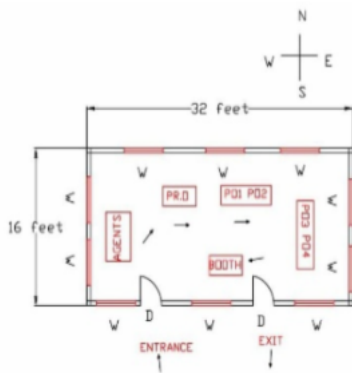

নিৰ্বাচক পঞ্জীয়ন বিষয়াৰ স্বাক্ষৰ

Nazri Naksha

Google Map View

Polling Station Building Front View

ভোটগ্ৰহন কেন্দ্ৰৰ সন্মুখৰ দৃশ্য

Cad View

Key MAP View

1 নাম : শিখামনি ডেকা পিতাৰ নাম: বুদৈশ্বৰ ডেকা ঘৰ নং : 00 বয়স : 20 লিঙ্গ : মহিলা	QAN0059949 ফটো উপলব্ধ	E 2 নাম : নৰেশ্বৰ ডেকা পিতাৰ নাম: সধুলু ডেকা ঘৰ নং : 1 বয়স : 61 লিঙ্গ : পুৰুষ	HLF2940569 ফটো উপলব্ধ	R 3 নাম : বীনা ডেকা স্বামীৰ নাম: নৰেশ্বৰ ডেকা ঘৰ নং : 1 বয়স : 59 লিঙ্গ : মহিলা	HLF2940570 ফটো উপলব্ধ
4 নাম : প্ৰবীন ডেকা পিতাৰ নাম: নৰেশ্বৰ ডেকা ঘৰ নং : 1 বয়স : 48 লিঙ্গ : পুৰুষ	HLF2940581 ফটো উপলব্ধ	5 নাম : মৃদস্মিতা ডেকা স্বামীৰ নাম: অনন্ত ডেকা ঘৰ নং : 1 বয়স : 40 লিঙ্গ : মহিলা	HLF2945473 ফটো উপলব্ধ	6 নাম : লিপিকা শইকীয়া ডেকা স্বামীৰ নাম: প্ৰবীন ডেকা ঘৰ নং : 1 বয়স : 40 লিঙ্গ : মহিলা	HLF0000448 ফটো উপলব্ধ
7 নাম : প্ৰভাত ডেকা পিতাৰ নাম: নৰেশ্বৰ ডেকা ঘৰ নং : 1 বয়স : 35 লিঙ্গ : পুৰুষ	HLF2940627 ফটো উপলব্ধ	8 নাম : সৰস্বতী মগৰ কলিতা পিতাৰ নাম: জয়ন্ত কলিতা ঘৰ নং : 1 বয়স : 32 লিঙ্গ : মহিলা	HLF0438861 ফটো উপলব্ধ	9 নাম : অনিমা বৰুৱা স্বামীৰ নাম: পদোশ্বৰ ভূঞা ঘৰ নং : 2 বয়স : 63 লিঙ্গ : মহিলা	HLF2940649 ফটো উপলব্ধ
10 নাম : পদোশ্বৰ ভূঞা পিতাৰ নাম: উৰুকা ভূঞা ঘৰ নং : 2 বয়স : 62 লিঙ্গ : পুৰুষ	HLF2940638 ফটো উপলব্ধ	11 নাম : প্ৰিয়ংকা পুৰী পিতাৰ নাম: নাৰায়ন পুৰী ঘৰ নং : 2 বয়স : 27 লিঙ্গ : মহিলা	HLF0065219 ফটো উপলব্ধ	12 নাম : সুমন ভূঞা পিতাৰ নাম: পদোশ্বৰ ভূঞা ঘৰ নং : 2 বয়স : 26 লিঙ্গ : মহিলা	HLF0493007 ফটো উপলব্ধ
13 নাম : বৰ্ণা ভূঞা পিতাৰ নাম: পদোশ্বৰ ভূঞা ঘৰ নং : 2 বয়স : 24 লিঙ্গ : মহিলা	HLF0493023 ফটো উপলব্ধ	14 নাম : পুতুমাই ভূঞা স্বামীৰ নাম: ধীৰেন ডেকা ঘৰ নং : 3 বয়স : 64 লিঙ্গ : মহিলা	HLF2940694 ফটো উপলব্ধ	15 নাম : ধীৰেন ভূঞা পিতাৰ নাম: ধীৰেন ভূঞা ঘৰ নং : 3 বয়স : 53 লিঙ্গ : পুৰুষ	HLF2940683 ফটো উপলব্ধ
16 নাম : অমলা ভূঞা পিতাৰ নাম: বীৰেন ভূঞা ঘৰ নং : 3 বয়স : 43 লিঙ্গ : পুৰুষ	HLF2940707 ফটো উপলব্ধ	17 নাম : পলাশ ভূঞা পিতাৰ নাম: বীৰেন ভূঞা ঘৰ নং : 3 বয়স : 43 লিঙ্গ : পুৰুষ	HLF2940729 ফটো উপলব্ধ	18 নাম : নিৰ ভূঞা স্বামীৰ নাম: ধীৰেন ভূঞা ঘৰ নং : 3 বয়স : 39 লিঙ্গ : মহিলা	HLF2940741 ফটো উপলব্ধ
19 নাম : প্ৰকাশ ভূঞা পিতাৰ নাম: বীৰেন ভূঞা ঘৰ নং : 3 বয়স : 37 লিঙ্গ : পুৰুষ	HLF2940730 ফটো উপলব্ধ	20 নাম : কবিতা বৰা ভূঞা স্বামীৰ নাম: পলাশ ভূঞা ঘৰ নং : 3 বয়স : 27 লিঙ্গ : মহিলা	HLF0462234 ফটো উপলব্ধ	21 নাম : উপাসনা ভূঞা পিতাৰ নাম: ধীৰেন ভূঞা ঘৰ নং : 3 বয়স : 21 লিঙ্গ : মহিলা	QAN0059360 ফটো উপলব্ধ
S 22 নাম : পবিত্ৰ দাস পিতাৰ নাম: বনবাৰী ঘৰ নং : 8 বয়স : 71 লিঙ্গ : পুৰুষ	HLF2940752 ফটো উপলব্ধ	S 23 নাম : বিৰজা দাস স্বামীৰ নাম: পৰিত্ৰ দাস ঘৰ নং : 8 বয়স : 59 লিঙ্গ : মহিলা	HLF2940763 ফটো উপলব্ধ	Q 24 নাম : ভদৈশ্বৰ ডেকা পিতাৰ নাম: ভগীৰাম ডেকা ঘৰ নং : 5 বয়স : 68 লিঙ্গ : পুৰুষ	HLF2940774 ফটো উপলব্ধ
25 নাম : মামনি ডেকা স্বামীৰ নাম: ভদৈশ্বৰ ডেকা ঘৰ নং : 5 বয়স : 58 লিঙ্গ : মহিলা	HLF2940796 ফটো উপলব্ধ	26 নাম : থানেশ্বৰ ডেকা পিতাৰ নাম: ভগীৰাম ডেকা ঘৰ নং : 5 বয়স : 57 লিঙ্গ : পুৰুষ	HLF2940809 ফটো উপলব্ধ	27 নাম : যমুনা ডেকা স্বামীৰ নাম: থানেশ্বৰ ডেকা ঘৰ নং : 5 বয়স : 41 লিঙ্গ : মহিলা	HLF2940810 ফটো উপলব্ধ
28 নাম : কৃতিকা ডেকা স্বামীৰ নাম: অৰুপ ডেকা ঘৰ নং : 5 বয়স : 39 লিঙ্গ : মহিলা	HLF2945611 ফটো উপলব্ধ	29 নাম : জ্যোতিপ্ৰসাদ ডেকা পিতাৰ নাম: ভদৈশ্বৰ ডেকা ঘৰ নং : 5 বয়স : 33 লিঙ্গ : পুৰুষ	HLF2945600 ফটো উপলব্ধ	S 30 নাম : নমিতা ডেকা পিতাৰ নাম: ভদৈশ্বৰ ডেকা ঘৰ নং : 5 বয়স : 29 লিঙ্গ : মহিলা	HLF0216952 ফটো উপলব্ধ