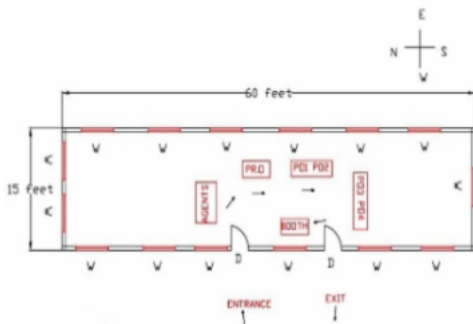

নিৰ্বাচক পঞ্জীয়ন বিষয়াৰ স্বাক্ষৰ

Nazri Naksha

Google Map View

Polling Station Building Front View

ভোটগ্ৰহন কেন্দ্ৰৰ সন্মুখৰ দৃশ্য

Cad View

Key MAP View

<p>R 1 HLF0629626</p> <p>নাম : গুলাবি দাস স্বামীৰ নাম: প্রদীপ দাস ঘৰ নং : 0 বয়স : 31 লিঙ্গ : মহিলা</p> <p>ফটো উপলব্ধ</p>	<p>S 2 HLF0497081</p> <p>নাম : চিত্ৰা বৰ্মন পিতাৰ নাম: চন্দ্ৰ বৰ্মন ঘৰ নং : 0 বয়স : 27 লিঙ্গ : মহিলা</p> <p>ফটো উপলব্ধ</p>	<p># 3 HLF0629691</p> <p>নাম : সুলতা দাস স্বামীৰ নাম: সুধীৰ দাস ঘৰ নং : 216 বয়স : 26 লিঙ্গ : মহিলা</p> <p>ফটো উপলব্ধ</p>
<p># 4 HLF0629758</p> <p>নাম : বাপি দাস পিতাৰ নাম: বিমল দাস ঘৰ নং : 215 বয়স : 26 লিঙ্গ : পুৰুষ</p> <p>ফটো উপলব্ধ</p>	<p>5 HLF3036791</p> <p>নাম : সনেকা ডেকা স্বামীৰ নাম: বাবুল ডেকা ঘৰ নং : 001 বয়স : 58 লিঙ্গ : মহিলা</p> <p>ফটো উপলব্ধ</p>	<p>6 HLF3036815</p> <p>নাম : গিতু ডেকা পিতাৰ নাম: বাবুল ডেকা ঘৰ নং : 1 বয়স : 39 লিঙ্গ : পুৰুষ</p> <p>ফটো উপলব্ধ</p>
<p>7 HLF0228742</p> <p>নাম : প্রনতী কলিতা ডেকা স্বামীৰ নাম: গিতু ডেকা ঘৰ নং : 1 বয়স : 37 লিঙ্গ : মহিলা</p> <p>ফটো উপলব্ধ</p>	<p>8 HLF3036826</p> <p>নাম : দুৰ্গা ডেকা পিতাৰ নাম: বাবুল ডেকা ঘৰ নং : 1 বয়স : 35 লিঙ্গ : পুৰুষ</p> <p>ফটো উপলব্ধ</p>	<p>9 HLF3044459</p> <p>নাম : সঞ্জীৱ ডেকা পিতাৰ নাম: বাবুল ডেকা ঘৰ নং : 001 বয়স : 32 লিঙ্গ : পুৰুষ</p> <p>ফটো উপলব্ধ</p>
<p>10 HLF0228833</p> <p>নাম : সুনিতা কলিতা ডেকা স্বামীৰ নাম: দুৰ্গা ডেকা ঘৰ নং : 1 বয়স : 30 লিঙ্গ : মহিলা</p> <p>ফটো উপলব্ধ</p>	<p>E 11 HLF3036859</p> <p>নাম : হৰি ডেকা পিতাৰ নাম: বালো ডেকা ঘৰ নং : 3 বয়স : 79 লিঙ্গ : পুৰুষ</p> <p>ফটো উপলব্ধ</p>	<p>12 HLF3036860</p> <p>নাম : উৰ্মিলা হাজৰিকা ডেকা স্বামীৰ নাম: হৰি ডেকা ঘৰ নং : 3 বয়স : 62 লিঙ্গ : মহিলা</p> <p>ফটো উপলব্ধ</p>
<p>13 HLF3036882</p> <p>নাম : মৃদুল ডেকা পিতাৰ নাম: হৰি ডেকা ঘৰ নং : 3 বয়স : 33 লিঙ্গ : পুৰুষ</p> <p>ফটো উপলব্ধ</p>	<p>14 HLF3044368</p> <p>নাম : দুৰ্লমনি ডেকা পিতাৰ নাম: হৰি ডেকা ঘৰ নং : 3 বয়স : 31 লিঙ্গ : পুৰুষ</p> <p>ফটো উপলব্ধ</p>	<p>15 HLF0228650</p> <p>নাম : সংগীতা বাহাং ডেকা স্বামীৰ নাম: মৃদুল ডেকা ঘৰ নং : 3 বয়স : 30 লিঙ্গ : মহিলা</p> <p>ফটো উপলব্ধ</p>
<p>16 HLF0149849</p> <p>নাম : মনোৰঞ্জন ৰাজবংশী পিতাৰ নাম: ৰাজেন ৰাজবংশী ঘৰ নং : 6 বয়স : 29 লিঙ্গ : পুৰুষ</p> <p>ফটো উপলব্ধ</p>	<p>17 HLF3036928</p> <p>নাম : তিলকা ডেকা স্বামীৰ নাম: তৰনী ডেকা ঘৰ নং : 9 বয়স : 74 লিঙ্গ : মহিলা</p> <p>ফটো উপলব্ধ</p>	<p>18 HLF0158097</p> <p>নাম : ৰিংকু ডেকা স্বামীৰ নাম: তৰনী ডেকা ঘৰ নং : 9 বয়স : 57 লিঙ্গ : মহিলা</p> <p>ফটো উপলব্ধ</p>
<p>19 HLF3036939</p> <p>নাম : ৰঞ্জিত ডেকা পিতাৰ নাম: তৰনী ডেকা ঘৰ নং : 9 বয়স : 49 লিঙ্গ : পুৰুষ</p> <p>ফটো উপলব্ধ</p>	<p>E 20 HLF3036940</p> <p>নাম : জয়ন্ত ডেকা পিতাৰ নাম: তৰনী ডেকা ঘৰ নং : 9 বয়স : 47 লিঙ্গ : পুৰুষ</p> <p>ফটো উপলব্ধ</p>	<p>21 HLF3036973</p> <p>নাম : তৰা ডেকা স্বামীৰ নাম: জয়ন্ত ডেকা ঘৰ নং : 9 বয়স : 42 লিঙ্গ : মহিলা</p> <p>ফটো উপলব্ধ</p>
<p>22 HLF3036962</p> <p>নাম : অনন্ত ডেকা পিতাৰ নাম: তৰনী ডেকা ঘৰ নং : 9 বয়স : 39 লিঙ্গ : পুৰুষ</p> <p>ফটো উপলব্ধ</p>	<p>23 HLF3044493</p> <p>নাম : অলকা ডেকা স্বামীৰ নাম: ৰঞ্জিত ডেকা ঘৰ নং : 9 বয়স : 34 লিঙ্গ : মহিলা</p> <p>ফটো উপলব্ধ</p>	<p>24 QAN0184754</p> <p>নাম : ৰশ্মি ডেকা পিতাৰ নাম: ৰঞ্জিত ডেকা ঘৰ নং : 7 বয়স : 21 লিঙ্গ : মহিলা</p> <p>ফটো উপলব্ধ</p>
<p>25 HLF3037487</p> <p>নাম : যোগেন ডেকা পিতাৰ নাম: কনক ডেকা ঘৰ নং : 8 বয়স : 59 লিঙ্গ : পুৰুষ</p> <p>ফটো উপলব্ধ</p>	<p>26 HLF3037001</p> <p>নাম : পদ্মা ডেকা স্বামীৰ নাম: তিলেশ্বৰ ডেকা ঘৰ নং : 008 বয়স : 53 লিঙ্গ : মহিলা</p> <p>ফটো উপলব্ধ</p>	<p>27 HLF2921344</p> <p>নাম : সৰস্বতী ৰয় মণ্ডল স্বামীৰ নাম: যদু ৰয় ঘৰ নং : 08 বয়স : 37 লিঙ্গ : মহিলা</p> <p>ফটো উপলব্ধ</p>
<p>28 HLF2928919</p> <p>নাম : চুমি ডেকা পিতাৰ নাম: তিলেশ্বৰ ডেকা ঘৰ নং : 08 বয়স : 22 লিঙ্গ : মহিলা</p> <p>ফটো উপলব্ধ</p>	<p>29 HLF3037012</p> <p>নাম : মোহন ডেকা পিতাৰ নাম: কনক ডেকা ঘৰ নং : 09 বয়স : 65 লিঙ্গ : পুৰুষ</p> <p>ফটো উপলব্ধ</p>	<p>30 HLF3037023</p> <p>নাম : তপেশ্বৰী ডেকা স্বামীৰ নাম: মোহন ডেকা ঘৰ নং : 09 বয়স : 55 লিঙ্গ : মহিলা</p> <p>ফটো উপলব্ধ</p>