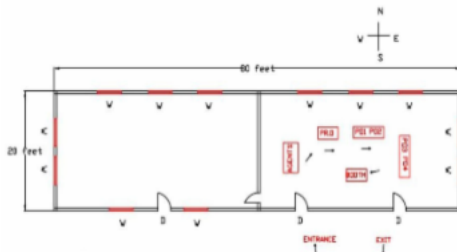

নিৰ্বাচক পঞ্জীয়ন বিষয়াৰ স্বাক্ষৰ

Nazri Naksha

Google Map View

Polling Station Building Front View

ভোটগ্ৰহন কেন্দ্ৰৰ সন্মুখৰ দৃশ্য

Cad View

Key MAP View

1 নাম : মধুবালা বিশ্বাস স্বামীৰ নাম: সুবল বিশ্বাস ঘৰ নং : 1 বয়স : 56 লিঙ্গ : মহিলা	HLF3134574 ফটো উপলব্ধ	2 নাম : বিশ্বজিৎ বিশ্বাস পিতাৰ নাম: সুবল বিশ্বাস ঘৰ নং : 1 বয়স : 32 লিঙ্গ : পুৰুষ	HLF2963551 ফটো উপলব্ধ	3 নাম : অমৰজিৎ বিশ্বাস পিতাৰ নাম: সুবল বিশ্বাস ঘৰ নং : 1 বয়স : 30 লিঙ্গ : পুৰুষ	HLF2963643 ফটো উপলব্ধ
4 নাম : দিপীকা দাস বিশ্বাস স্বামীৰ নাম: বিশ্বজিৎ বিশ্বাস ঘৰ নং : 1 বয়স : 27 লিঙ্গ : মহিলা	HLF2963767 ফটো উপলব্ধ	5 নাম : চিৰঞ্জিৎ বিশ্বাস পিতাৰ নাম: সুবল বিশ্বাস ঘৰ নং : 1 বয়স : 24 লিঙ্গ : পুৰুষ	HLF2963742 ফটো উপলব্ধ	6 নাম : সুৰেন্দ্ৰ বিশ্বাস পিতাৰ নাম: নৰেন্দ্ৰ বিশ্বাস ঘৰ নং : 2 বয়স : 54 লিঙ্গ : পুৰুষ	HLF3134585 ফটো উপলব্ধ
7 নাম : শীলা বিশ্বাস স্বামীৰ নাম: সুৰেন্দ্ৰ বিশ্বাস ঘৰ নং : 2 বয়স : 47 লিঙ্গ : মহিলা	HLF3134596 ফটো উপলব্ধ	8 নাম : সঞ্জয় বিশ্বাস পিতাৰ নাম: সুৰেন্দ্ৰ বিশ্বাস ঘৰ নং : 02 বয়স : 32 লিঙ্গ : পুৰুষ	HLF0622415 ফটো উপলব্ধ	9 নাম : ববিতা বিশ্বাস স্বামীৰ নাম: সঞ্জয় বিশ্বাস ঘৰ নং : 2 বয়স : 30 লিঙ্গ : মহিলা	HLF2863553 ফটো উপলব্ধ
10 নাম : বাজেশ বিশ্বাস পিতাৰ নাম: সুৰেন্দ্ৰ বিশ্বাস ঘৰ নং : 02 বয়স : 27 লিঙ্গ : পুৰুষ	HLF2443976 ফটো উপলব্ধ	11 নাম : বিমল বিশ্বাস পিতাৰ নাম: গৌড় বিশ্বাস ঘৰ নং : 0 বয়স : 44 লিঙ্গ : পুৰুষ	HLF3134609 ফটো উপলব্ধ	12 নাম : তাৰা বিশ্বাস স্বামীৰ নাম: বিমল বিশ্বাস ঘৰ নং : 03 বয়স : 33 লিঙ্গ : মহিলা	HLF0623686 ফটো উপলব্ধ
13 নাম : ৰায় সুন্দৰী বিশ্বাস স্বামীৰ নাম: কালিচৰন বিশ্বাস ঘৰ নং : 8 বয়স : 69 লিঙ্গ : মহিলা	HLF3134632 ফটো উপলব্ধ	14 নাম : হৰিলাল বিশ্বাস পিতাৰ নাম: কালিচৰন বিশ্বাস ঘৰ নং : 8 বয়স : 47 লিঙ্গ : পুৰুষ	HLF3134610 ফটো উপলব্ধ	15 নাম : ভবেন্দ্ৰ বিশ্বাস পিতাৰ নাম: কালিচৰন বিশ্বাস ঘৰ নং : 8 বয়স : 40 লিঙ্গ : পুৰুষ	HLF3134643 ফটো উপলব্ধ
16 নাম : লক্ষ্মী বিশ্বাস স্বামীৰ নাম: হৰিলাল বিশ্বাস ঘৰ নং : 8 বয়স : 40 লিঙ্গ : মহিলা	HLF3134621 ফটো উপলব্ধ	# 17 নাম : নিৰঞ্জন বিশ্বাস পিতাৰ নাম: কালিচৰন বিশ্বাস ঘৰ নং : 8 বয়স : 33 লিঙ্গ : পুৰুষ	HLF0319939 ফটো উপলব্ধ	18 নাম : জয়মতী বিশ্বাস স্বামীৰ নাম: ভবেন্দ্ৰ বিশ্বাস ঘৰ নং : 8 বয়স : 29 লিঙ্গ : মহিলা	HLF0252841 ফটো উপলব্ধ
19 নাম : অবলা বিশ্বাস স্বামীৰ নাম: পৰন বিশ্বাস ঘৰ নং : 4 বয়স : 29 লিঙ্গ : মহিলা	HLF2963601 ফটো উপলব্ধ	20 নাম : মনিকা বিশ্বাস স্বামীৰ নাম: নিৰঞ্জন বিশ্বাস ঘৰ নং : 04 বয়স : 28 লিঙ্গ : মহিলা	HLF0624122 ফটো উপলব্ধ	21 নাম : ঋত বিশ্বাস পিতাৰ নাম: হৰিলাল বিশ্বাস ঘৰ নং : 4 বয়স : 22 লিঙ্গ : পুৰুষ	HLF2963627 ফটো উপলব্ধ
22 নাম : হৰিদাস বিশ্বাস পিতাৰ নাম: কাৰ্তিক বিশ্বাস ঘৰ নং : 5 বয়স : 46 লিঙ্গ : পুৰুষ	HLF3134654 ফটো উপলব্ধ	23 নাম : সৰস্বতী বিশ্বাস স্বামীৰ নাম: হৰিদাস বিশ্বাস ঘৰ নং : 5 বয়স : 43 লিঙ্গ : মহিলা	HLF3144476 ফটো উপলব্ধ	24 নাম : ৰতন বিশ্বাস পিতাৰ নাম: হৰিদাস বিশ্বাস ঘৰ নং : 5 বয়স : 20 লিঙ্গ : পুৰুষ	QAN0184622 ফটো উপলব্ধ
25 নাম : ৰুহিদাস বিশ্বাস পিতাৰ নাম: কাৰ্তিক বিশ্বাস ঘৰ নং : 6 বয়স : 44 লিঙ্গ : পুৰুষ	HLF3134665 ফটো উপলব্ধ	26 নাম : আদৰি বিশ্বাস স্বামীৰ নাম: ৰুহিদাস বিশ্বাস ঘৰ নং : 6 বয়স : 38 লিঙ্গ : মহিলা	HLF3134676 ফটো উপলব্ধ	27 নাম : অবিৰাম বিশ্বাস পিতাৰ নাম: জ্ঞানমোহন বিশ্বাস ঘৰ নং : 9 বয়স : 47 লিঙ্গ : পুৰুষ	HLF3134687 ফটো উপলব্ধ
28 নাম : জয়মালা বিশ্বাস স্বামীৰ নাম: অবিৰাম বিশ্বাস ঘৰ নং : 9 বয়স : 41 লিঙ্গ : মহিলা	HLF3134698 ফটো উপলব্ধ	29 নাম : শংকৰ বিশ্বাস পিতাৰ নাম: ৰবিন্দ্ৰ বিশ্বাস ঘৰ নং : 8 বয়স : 46 লিঙ্গ : পুৰুষ	HLF3134701 ফটো উপলব্ধ	30 নাম : কনকা বিশ্বাস স্বামীৰ নাম: শংকৰ বিশ্বাস ঘৰ নং : 8 বয়স : 40 লিঙ্গ : মহিলা	HLF3134712 ফটো উপলব্ধ