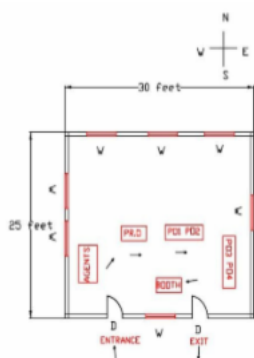

নিৰ্বাচক পঞ্জীয়ন বিষয়াৰ স্বাক্ষৰ

Nazri Naksha

Google Map View

Polling Station Building Front View

ভোটগ্ৰহন কেন্দ্ৰৰ সন্মুখৰ দৃশ্য

Cad View

Key MAP View

<p>S 1 HLF0014705</p> <p>নাম : পিংকি বিশ্বাস পিতাৰ নাম: ৰুচ মোহন বিশ্বাস ঘৰ নং : 29 বয়স : 29 লিঙ্গ : মহিলা</p> <p>ফটো উপলব্ধ</p>	<p>S 2 HLF0225458</p> <p>নাম : সৰস্বতী বাঢ়ৈ স্বামীৰ নাম: তিলক বাঢ়ৈ ঘৰ নং : 29 বয়স : 34 লিঙ্গ : মহিলা</p> <p>ফটো উপলব্ধ</p>	<p>S 3 HLF0360388</p> <p>নাম : সপ্না বিশ্বাস স্বামীৰ নাম: কেশৱ বিশ্বাস ঘৰ নং : 26 বয়স : 26 লিঙ্গ : মহিলা</p> <p>ফটো উপলব্ধ</p>
<p>S 4 HLF0014706</p> <p>নাম : দশৰথ বিশ্বাস পিতাৰ নাম: খুছি বিশ্বাস ঘৰ নং : 30 বয়স : 30 লিঙ্গ : পুৰুষ</p> <p>ফটো উপলব্ধ</p>	<p>S 5 HLF0014707</p> <p>নাম : বসুদেৱ বিশ্বাস পিতাৰ নাম: খুছি মোহন ঘৰ নং : 30 বয়স : 30 লিঙ্গ : পুৰুষ</p> <p>ফটো উপলব্ধ</p>	<p>S 6 HLF0014708</p> <p>নাম : ৰমণী দাস স্বামীৰ নাম: আনন্দ বিশ্বাস ঘৰ নং : 30 বয়স : 30 লিঙ্গ : মহিলা</p> <p>ফটো উপলব্ধ</p>
<p>7 QAN0088096</p> <p>নাম : অঞ্জু চৰকাৰ স্বামীৰ নাম: সঞ্জীৱ চৰকাৰ ঘৰ নং : 12 বয়স : 25 লিঙ্গ : মহিলা</p> <p>ফটো উপলব্ধ</p>	<p>S 8 HLF2862225</p> <p>নাম : সুখী বিশ্বাস স্বামীৰ নাম: গোপাল বিশ্বাস ঘৰ নং : 42 বয়স : 35 লিঙ্গ : মহিলা</p> <p>ফটো উপলব্ধ</p>	<p>S 9 HLF0322925</p> <p>নাম : গুোপাল বিশ্বাস অন্যান্য: মেঘলাল বিশ্বাস ঘৰ নং : 82 বয়স : 26 লিঙ্গ : পুৰুষ</p> <p>ফটো উপলব্ধ</p>
<p>10 HLF0333088</p> <p>নাম : ৰতন চৰকাৰ পিতাৰ নাম: ৰবিন্দ্র চৰকাৰ ঘৰ নং : 52 বয়স : 27 লিঙ্গ : পুৰুষ</p> <p>ফটো উপলব্ধ</p>	<p>11 HLF3243752</p> <p>নাম : শ্যামচান বিশ্বাস পিতাৰ নাম: বলৰাম বিশ্বাস ঘৰ নং : 62 বয়স : 31 লিঙ্গ : পুৰুষ</p> <p>ফটো উপলব্ধ</p>	<p>12 HLF3243796</p> <p>নাম : খুছিমোহন বিশ্বাস পিতাৰ নাম: হৰিদাস বিশ্বাস ঘৰ নং : 62 বয়স : 58 লিঙ্গ : পুৰুষ</p> <p>ফটো উপলব্ধ</p>
<p>13 QAN0095695</p> <p>নাম : অকন বিশ্বাস পিতাৰ নাম: খুশীমোহন বিশ্বাস ঘৰ নং : 69 বয়স : 25 লিঙ্গ : মহিলা</p> <p>ফটো উপলব্ধ</p>	<p>14 HLF0364109</p> <p>নাম : আদৰি বিশ্বাস স্বামীৰ নাম: ৰঞ্জিত বিশ্বাস ঘৰ নং : 89 বয়স : 29 লিঙ্গ : মহিলা</p> <p>ফটো উপলব্ধ</p>	<p>15 HLF3234580</p> <p>নাম : ৰংমালা বিশ্বাস পিতাৰ নাম: সুভাষ বিশ্বাস ঘৰ নং : 106 বয়স : 38 লিঙ্গ : মহিলা</p> <p>ফটো উপলব্ধ</p>
<p>16 HLF0296145</p> <p>নাম : কৃষ্ণ মনি বিশ্বাস মাতৃৰ নাম: প্ৰিয়মনি বিশ্বাস ঘৰ নং : 270 বয়স : 29 লিঙ্গ : পুৰুষ</p> <p>ফটো উপলব্ধ</p>	<p>17 HLF2419315</p> <p>নাম : হৰি চৰণ বিশ্বাস পিতাৰ নাম: লেফ্ টেনেণ্ট মনমোহন বিশ্বাস ঘৰ নং : 161 বয়স : 63 লিঙ্গ : পুৰুষ</p> <p>ফটো উপলব্ধ</p>	<p>18 HLF2419281</p> <p>নাম : পুষ্পাৰাণী বিশ্বাস স্বামীৰ নাম: হৰি চৰণ বিশ্বাস ঘৰ নং : 161 বয়স : 53 লিঙ্গ : মহিলা</p> <p>ফটো উপলব্ধ</p>
<p>S 19 HLF2419323</p> <p>নাম : গুৰুচৰণ বিশ্বাস পিতাৰ নাম: হৰি চৰণ বিশ্বাস ঘৰ নং : 161 বয়স : 40 লিঙ্গ : পুৰুষ</p> <p>ফটো উপলব্ধ</p>	<p>S 20 QAN0047936</p> <p>নাম : যমুনা বিশ্বাস স্বামীৰ নাম: গুৰুচৰণ বিশ্বাস ঘৰ নং : 161 বয়স : 32 লিঙ্গ : মহিলা</p> <p>ফটো উপলব্ধ</p>	<p>21 HLF0273722</p> <p>নাম : স্বপন বিশ্বাস পিতাৰ নাম: বলৰাম বিশ্বাস ঘৰ নং : 192 বয়স : 27 লিঙ্গ : পুৰুষ</p> <p>ফটো উপলব্ধ</p>
<p>22 QAN0126896</p> <p>নাম : সজল বিশ্বাস পিতাৰ নাম: সমন্ত বিশ্বাস ঘৰ নং : 190 বয়স : 20 লিঙ্গ : পুৰুষ</p> <p>ফটো উপলব্ধ</p>	<p>23 HLF0236422</p> <p>নাম : ছেপালী দাস চৰকাৰ স্বামীৰ নাম: জিল মোহন চৰকাৰ ঘৰ নং : 122 বয়স : 41 লিঙ্গ : মহিলা</p> <p>ফটো উপলব্ধ</p>	<p>24 HLF3234615</p> <p>নাম : ৰঞ্জেশ বিশ্বাস পিতাৰ নাম: ৰমন বিশ্বাস ঘৰ নং : 251 বয়স : 67 লিঙ্গ : পুৰুষ</p> <p>ফটো উপলব্ধ</p>
<p>25 HLF3234626</p> <p>নাম : মতিন্দ্র বিশ্বাস পিতাৰ নাম: ৰমেশ বিশ্বাস ঘৰ নং : 251 বয়স : 46 লিঙ্গ : পুৰুষ</p> <p>ফটো উপলব্ধ</p>	<p>26 HLF3234637</p> <p>নাম : সন্ধ্যা বিশ্বাস স্বামীৰ নাম: মতিন্দ্র বিশ্বাস ঘৰ নং : 251 বয়স : 42 লিঙ্গ : মহিলা</p> <p>ফটো উপলব্ধ</p>	<p>27 HLF0273144</p> <p>নাম : প্ৰকাশ বিশ্বাস পিতাৰ নাম: ৰংগেশ বিশ্বাস ঘৰ নং : 251 বয়স : 34 লিঙ্গ : পুৰুষ</p> <p>ফটো উপলব্ধ</p>
<p>28 QAN0003236</p> <p>নাম : প্ৰসেনজিত বিশ্বাস পিতাৰ নাম: মতিন্দ্র বিশ্বাস ঘৰ নং : 251 বয়স : 21 লিঙ্গ : পুৰুষ</p> <p>ফটো উপলব্ধ</p>	<p>29 HLF3234693</p> <p>নাম : লাৱণ্য বিশ্বাস স্বামীৰ নাম: ৰমেশ বিশ্বাস ঘৰ নং : 252 বয়স : 89 লিঙ্গ : মহিলা</p> <p>ফটো উপলব্ধ</p>	<p>30 HLF3234648</p> <p>নাম : যতীন্দ্র বিশ্বাস পিতাৰ নাম: ৰমেশ বিশ্বাস ঘৰ নং : 252 বয়স : 54 লিঙ্গ : পুৰুষ</p> <p>ফটো উপলব্ধ</p>