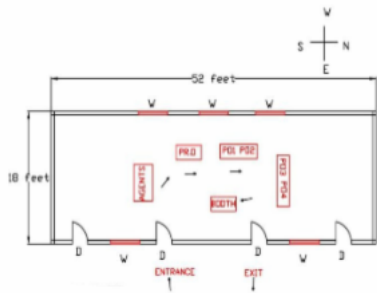

নিৰ্বাচক পঞ্জীয়ন বিষয়াৰ স্বাক্ষৰ

Nazri Naksha

Google Map View

Polling Station Building Front View

ভোটগ্ৰহন কেন্দ্ৰৰ সন্মুখৰ দৃশ্য

Cad View

Key MAP View

1 নাম : ভীম বিশ্বাস পিতাৰ নাম: দয়াল বিশ্বাস ঘৰ নং : 71 বয়স : 47 লিঙ্গ : পুৰুষ	HLF0630392 ফটো উপলব্ধ	2 নাম : শিল্পী দাস তালুকদাৰ স্বামীৰ নাম: সঞ্জয় তালুকদাৰ ঘৰ নং : 100 বয়স : 33 লিঙ্গ : মহিলা	HLF0465633 ফটো উপলব্ধ	3 নাম : অমতা বিশ্বাস স্বামীৰ নাম: দীপক বিশ্বাস ঘৰ নং : 107 বয়স : 42 লিঙ্গ : মহিলা	HLF3142801 ফটো উপলব্ধ
4 নাম : কামদা তালুকদাৰ পিতাৰ নাম: কাৰ্তিক তালুকদাৰ ঘৰ নং : 119 বয়স : 69 লিঙ্গ : পুৰুষ	HLF3139364 ফটো উপলব্ধ	5 নাম : সুৰচী তালুকদাৰ স্বামীৰ নাম: কামদা তালুকদাৰ ঘৰ নং : 119 বয়স : 52 লিঙ্গ : মহিলা	HLF3139375 ফটো উপলব্ধ	6 নাম : সাবিত্ৰী তালুকদাৰ স্বামীৰ নাম: সাৰদা তালুকদাৰ ঘৰ নং : 119 বয়স : 46 লিঙ্গ : মহিলা	HLF3139397 ফটো উপলব্ধ
7 নাম : কাঞ্চন তালুকদাৰ পিতাৰ নাম: কামদা তালুকদাৰ ঘৰ নং : 119 বয়স : 32 লিঙ্গ : পুৰুষ	HLF2228151 ফটো উপলব্ধ	8 নাম : উৎপল তালুকদাৰ পিতাৰ নাম: কামদা তালুকদাৰ ঘৰ নং : 119 বয়স : 28 লিঙ্গ : পুৰুষ	HLF0628826 ফটো উপলব্ধ	9 নাম : প্ৰসেনজিত তালুকদাৰ পিতাৰ নাম: কামদা তালুকদাৰ ঘৰ নং : 119 বয়স : 22 লিঙ্গ : পুৰুষ	QAN0049692 ফটো উপলব্ধ
10 নাম : বেথা দাস স্বামীৰ নাম: মতিলাল দাস ঘৰ নং : 120 বয়স : 58 লিঙ্গ : মহিলা	HLF3139433 ফটো উপলব্ধ	11 নাম : মিঠুন দাস পিতাৰ নাম: মতিলাল দাস ঘৰ নং : 120 বয়স : 37 লিঙ্গ : পুৰুষ	HLF3139444 ফটো উপলব্ধ	12 নাম : সুজিত দাস পিতাৰ নাম: মতিলাল দাস ঘৰ নং : 120 বয়স : 30 লিঙ্গ : পুৰুষ	HLF2228300 ফটো উপলব্ধ
13 নাম : সাবিত্ৰী দাস স্বামীৰ নাম: মিঠুন দাস ঘৰ নং : 120 বয়স : 24 লিঙ্গ : মহিলা	HLF0623223 ফটো উপলব্ধ	14 নাম : সুকৃতি দাস স্বামীৰ নাম: মহেশ দাস ঘৰ নং : 121 বয়স : 49 লিঙ্গ : মহিলা	HLF3139488 ফটো উপলব্ধ	15 নাম : মন্তোষ দাস পিতাৰ নাম: মধুসূধন দাস ঘৰ নং : 121 বয়স : 47 লিঙ্গ : পুৰুষ	HLF3139502 ফটো উপলব্ধ
16 নাম : লাভলী দাস স্বামীৰ নাম: মন্তোষ দাস ঘৰ নং : 121 বয়স : 46 লিঙ্গ : মহিলা	HLF3139513 ফটো উপলব্ধ	17 নাম : মলয় দাস পিতাৰ নাম: মধুসূধন দাস ঘৰ নং : 121 বয়স : 45 লিঙ্গ : পুৰুষ	HLF3139524 ফটো উপলব্ধ	18 নাম : সন্তোষ দাস পিতাৰ নাম: মধুসূধন দাস ঘৰ নং : 121 বয়স : 44 লিঙ্গ : পুৰুষ	HLF3139499 ফটো উপলব্ধ
19 নাম : ধীৰেন দাস পিতাৰ নাম: মহেশ দাস ঘৰ নং : 121 বয়স : 26 লিঙ্গ : পুৰুষ	HLF0624379 ফটো উপলব্ধ	20 নাম : শিপ্রা দাস স্বামীৰ নাম: সন্তোষ দাস ঘৰ নং : 121 বয়স : 26 লিঙ্গ : মহিলা	HLF1199710 ফটো উপলব্ধ	21 নাম : বীৰেন দাস পিতাৰ নাম: মহেশ দাস ঘৰ নং : 121 বয়স : 24 লিঙ্গ : পুৰুষ	HLF2992212 ফটো উপলব্ধ
22 নাম : বীমা দাস পিতাৰ নাম: মন্তোষ দাস ঘৰ নং : 121 বয়স : 21 লিঙ্গ : মহিলা	HLF2992204 ফটো উপলব্ধ	23 নাম : গোপাল দাস পিতাৰ নাম: মনুৰঞ্জন দাস ঘৰ নং : 122 বয়স : 63 লিঙ্গ : পুৰুষ	HLF3139546 ফটো উপলব্ধ	24 নাম : অৰ্পনা দাস স্বামীৰ নাম: গোপাল দাস ঘৰ নং : 122 বয়স : 53 লিঙ্গ : মহিলা	HLF3139557 ফটো উপলব্ধ
25 নাম : গোবিন্দ দাস পিতাৰ নাম: গোপাল দাস ঘৰ নং : 122 বয়স : 32 লিঙ্গ : পুৰুষ	HLF0624007 ফটো উপলব্ধ	26 নাম : নাৰায়ণ দাস পিতাৰ নাম: গোপাল দাস ঘৰ নং : 122 বয়স : 32 লিঙ্গ : পুৰুষ	HLF0629030 ফটো উপলব্ধ	27 নাম : শিমা দাস স্বামীৰ নাম: নাৰায়ণ দাস ঘৰ নং : 122 বয়স : 26 লিঙ্গ : মহিলা	HLF0629022 ফটো উপলব্ধ
28 নাম : মিন্টু দাস পিতাৰ নাম: গোপাল দাস ঘৰ নং : 122 বয়স : 26 লিঙ্গ : পুৰুষ	HLF2436939 ফটো উপলব্ধ	29 নাম : চম্পা দাস স্বামীৰ নাম: ধ্ৰুবজ্যোতি দাস ঘৰ নং : 122 বয়স : 25 লিঙ্গ : মহিলা	HLF0623991 ফটো উপলব্ধ	30 নাম : বিংকু দাস পিতাৰ নাম: গোপাল দাস ঘৰ নং : 122 বয়স : 24 লিঙ্গ : পুৰুষ	QAN0049569 ফটো উপলব্ধ