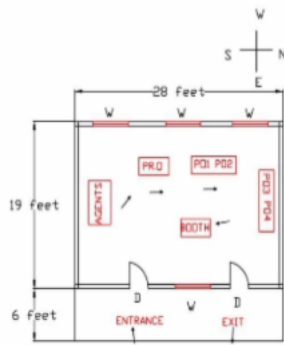

নিৰ্বাচক পঞ্জীয়ন বিষয়াৰ স্বাক্ষৰ

Nazri Naksha

Google Map View

Polling Station Building Front View

ভোটগ্ৰহন কেন্দ্ৰৰ সন্মুখৰ দৃশ্য

Cad View

Key MAP View

1 নাম : শচীণ বিশ্বাস পিতাৰ নাম: অটল বিশ্বাস ঘৰ নং : 1 বয়স : 57 লিঙ্গ : পুৰুষ	HLF3238537 ফটো উপলব্ধ	2 নাম : প্রসাদী বিশ্বাস স্বামীৰ নাম: শচীণ বিশ্বাস ঘৰ নং : 1 বয়স : 44 লিঙ্গ : মহিলা	HLF3238548 ফটো উপলব্ধ	3 নাম : প্রসেনজিৎ বিশ্বাস পিতাৰ নাম: শচীণ বিশ্বাস ঘৰ নং : 01 বয়স : 24 লিঙ্গ : পুৰুষ	HLF2862449 ফটো উপলব্ধ
4 নাম : পৰ্ণিমা অধিকাৰী বিশ্বাস স্বামীৰ নাম: প্রসেনজিৎ বিশ্বাস ঘৰ নং : 1 বয়স : 22 লিঙ্গ : মহিলা	QAN0172767 ফটো উপলব্ধ	5 নাম : প্রফুল্ল বিশ্বাস পিতাৰ নাম: ৭ অতুল বিশ্বাস ঘৰ নং : 2 বয়স : 74 লিঙ্গ : পুৰুষ	HLF3238559 ফটো উপলব্ধ	6 নাম : তুলসী বিশ্বাস স্বামীৰ নাম: প্রফুল্ল বিশ্বাস ঘৰ নং : 2 বয়স : 54 লিঙ্গ : মহিলা	HLF3238560 ফটো উপলব্ধ
7 নাম : বঞ্জিত বিশ্বাস পিতাৰ নাম: প্রফুল্ল বিশ্বাস ঘৰ নং : 2 বয়স : 43 লিঙ্গ : পুৰুষ	HLF3238571 ফটো উপলব্ধ	8 নাম : যমুনা বিশ্বাস স্বামীৰ নাম: অটল বিশ্বাস ঘৰ নং : 2 বয়স : 42 লিঙ্গ : মহিলা	HLF3238606 ফটো উপলব্ধ	9 নাম : সঞ্জীত বিশ্বাস পিতাৰ নাম: প্রফুল্ল বিশ্বাস ঘৰ নং : 2 বয়স : 38 লিঙ্গ : পুৰুষ	HLF3238593 ফটো উপলব্ধ
10 নাম : সৰলা বিশ্বাস স্বামীৰ নাম: বঞ্জীত বিশ্বাস ঘৰ নং : 2 বয়স : 34 লিঙ্গ : মহিলা	HLF3238617 ফটো উপলব্ধ	# 11 নাম : লক্ষী বিশ্বাস স্বামীৰ নাম: সঞ্জীত বিশ্বাস ঘৰ নং : 2 বয়স : 30 লিঙ্গ : মহিলা	HLF2288804 ফটো উপলব্ধ	E 12 নাম : যতীন বিশ্বাস পিতাৰ নাম: অটল বিশ্বাস ঘৰ নং : 9 বয়স : 67 লিঙ্গ : পুৰুষ	HLF3238628 ফটো উপলব্ধ
13 নাম : যুগল বিশ্বাস স্বামীৰ নাম: যতীন বিশ্বাস ঘৰ নং : 9 বয়স : 51 লিঙ্গ : মহিলা	HLF3238639 ফটো উপলব্ধ	14 নাম : প্রদীপ বিশ্বাস পিতাৰ নাম: যতীন বিশ্বাস ঘৰ নং : 9 বয়স : 37 লিঙ্গ : পুৰুষ	HLF3238640 ফটো উপলব্ধ	15 নাম : জয়মতী বিশ্বাস স্বামীৰ নাম: প্রদীপ বিশ্বাস ঘৰ নং : 9 বয়স : 33 লিঙ্গ : মহিলা	HLF0236513 ফটো উপলব্ধ
16 নাম : সৌভাগ্য বিশ্বাস পিতাৰ নাম: যতীন বিশ্বাস ঘৰ নং : 9 বয়স : 27 লিঙ্গ : মহিলা	HLF0471169 ফটো উপলব্ধ	17 নাম : তেজীমলা বিশ্বাস পিতাৰ নাম: যতীন বিশ্বাস ঘৰ নং : 3 বয়স : 24 লিঙ্গ : মহিলা	HLF2912400 ফটো উপলব্ধ	18 নাম : পৰিমল বিশ্বাস পিতাৰ নাম: যতীন বিশ্বাস ঘৰ নং : 3 বয়স : 22 লিঙ্গ : পুৰুষ	QAN0198556 ফটো উপলব্ধ
E 19 নাম : নিৰঞ্জন চৰকাৰ পিতাৰ নাম: মহেন্দ্ৰ চৰকাৰ ঘৰ নং : 8 বয়স : 62 লিঙ্গ : পুৰুষ	HLF3238673 ফটো উপলব্ধ	20 নাম : মীনাৰানী চৰকাৰ স্বামীৰ নাম: মহেন্দ্ৰ চৰকাৰ ঘৰ নং : 8 বয়স : 53 লিঙ্গ : মহিলা	HLF3238719 ফটো উপলব্ধ	21 নাম : বিভাৰানী চৰকাৰ স্বামীৰ নাম: নিৰঞ্জন চৰকাৰ ঘৰ নং : 8 বয়স : 52 লিঙ্গ : মহিলা	HLF3238684 ফটো উপলব্ধ
22 নাম : সূৰ্য্য মোহন চৰকাৰ পিতাৰ নাম: মহেন্দ্ৰ চৰকাৰ ঘৰ নং : 8 বয়স : 52 লিঙ্গ : পুৰুষ	HLF3238695 ফটো উপলব্ধ	23 নাম : সৰস্বতী চৰকাৰ স্বামীৰ নাম: সূৰ্য্য মোহন চৰকাৰ ঘৰ নং : 8 বয়স : 42 লিঙ্গ : মহিলা	HLF3238708 ফটো উপলব্ধ	E 24 নাম : বিমল চৰকাৰ পিতাৰ নাম: মহেন্দ্ৰ চৰকাৰ ঘৰ নং : 8 বয়স : 41 লিঙ্গ : পুৰুষ	HLF3238720 ফটো উপলব্ধ
25 নাম : সুৰবালা বিশ্বাস চৰকাৰ স্বামীৰ নাম: বিমল চৰকাৰ ঘৰ নং : 8 বয়স : 34 লিঙ্গ : মহিলা	HLF3238731 ফটো উপলব্ধ	26 নাম : আৰতী সৰকাৰ পিতাৰ নাম: নিৰঞ্জন সৰকাৰ ঘৰ নং : 4 বয়স : 27 লিঙ্গ : মহিলা	QAN0172726 ফটো উপলব্ধ	27 নাম : বিষ্ণু জ্যোতি সৰকাৰ পিতাৰ নাম: সুৰজ্যামোহন সৰকাৰ ঘৰ নং : 04 বয়স : 21 লিঙ্গ : পুৰুষ	HLF3000163 ফটো উপলব্ধ
28 নাম : নাৰায়ন সৰকাৰ পিতাৰ নাম: নিৰঞ্জন সৰকাৰ ঘৰ নং : 4 বয়স : 21 লিঙ্গ : পুৰুষ	QAN0191627 ফটো উপলব্ধ	29 নাম : বাচুমোহন বিশ্বাস পিতাৰ নাম: মতিলাল বিশ্বাস ঘৰ নং : 5 বয়স : 67 লিঙ্গ : পুৰুষ	HLF3238742 ফটো উপলব্ধ	30 নাম : ফুলমতী বিশ্বাস স্বামীৰ নাম: বাচু বিশ্বাস ঘৰ নং : 5 বয়স : 57 লিঙ্গ : মহিলা	HLF3238753 ফটো উপলব্ধ