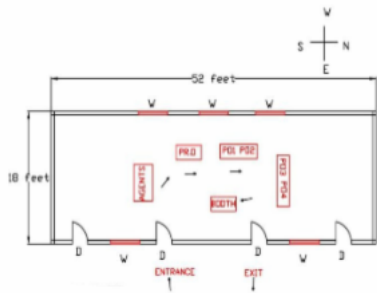

Nazri Naksha

Google Map View

Polling Station Building Front View

ভোটগ্ৰহন কেন্দ্ৰৰ সন্মুখৰ দৃশ্য

Cad View

Key MAP View