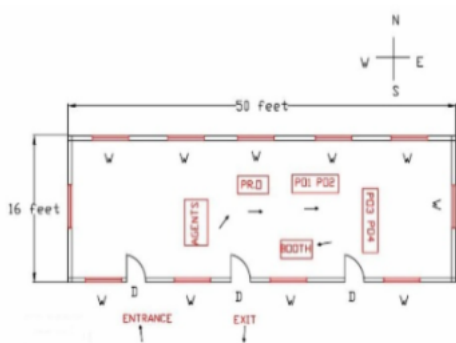

নিৰ্বাচক পঞ্জীয়ন বিষয়াৰ স্বাক্ষৰ

Nazri Naksha

Google Map View

Polling Station Building Front View

ভোটগ্ৰহন কেন্দ্ৰৰ সন্মুখৰ দৃশ্য

Cad View

Key MAP View

1 নাম : নিতা দেবনাথ স্বামীৰ নাম : বিজন দেবনাথ ঘৰ নং : 1 বয়স : 65 লিঙ্গ : মহিলা	HLF0001711 ফটো উপলব্ধ	2 নাম : চপলা ৰায় স্বামীৰ নাম : মনমোহন ৰায় ঘৰ নং : 1 বয়স : 61 লিঙ্গ : মহিলা	HLF0001712 ফটো উপলব্ধ	3 নাম : মৃত্যোঞ্জয় ৰায় পিতাৰ নাম : মনমোহন ৰায় ঘৰ নং : 1 বয়স : 55 লিঙ্গ : পুৰুষ	HLF0001713 ফটো উপলব্ধ
4 নাম : অজয় ৰায় পিতাৰ নাম : মনমোহন ৰায় ঘৰ নং : 1 বয়স : 35 লিঙ্গ : পুৰুষ	HLF3244573 ফটো উপলব্ধ	5 নাম : ৰাম চৰণ ৰায় পিতাৰ নাম : মনমোহন ৰায় ঘৰ নং : 1 বয়স : 32 লিঙ্গ : পুৰুষ	HLF3244584 ফটো উপলব্ধ	6 নাম : ৰতুমালা ৰায় পিতাৰ নাম : মনমোহন ৰায় ঘৰ নং : 1 বয়স : 31 লিঙ্গ : মহিলা	HLF3244562 ফটো উপলব্ধ
7 নাম : গোপেশ চন্দ্ৰ বিশ্বাস পিতাৰ নাম : মহেন্দ্ৰ বিশ্বাস ঘৰ নং : 9 বয়স : 82 লিঙ্গ : পুৰুষ	HLF0301978 ফটো উপলব্ধ	8 নাম : কৰুনা বিশ্বাস স্বামীৰ নাম : গোপেশ চন্দ্ৰ বিশ্বাস ঘৰ নং : 9 বয়স : 73 লিঙ্গ : মহিলা	HLF0001716 ফটো উপলব্ধ	9 নাম : সুভাষ বিশ্বাস পিতাৰ নাম : গোপেশ চন্দ্ৰ বিশ্বাস ঘৰ নং : 9 বয়স : 52 লিঙ্গ : পুৰুষ	HLF0001717 ফটো উপলব্ধ
10 নাম : নিবাস বিশ্বাস পিতাৰ নাম : গোপেশ বিশ্বাস ঘৰ নং : 9 বয়স : 49 লিঙ্গ : পুৰুষ	HLF0001720 ফটো উপলব্ধ	11 নাম : শ্যামা বিশ্বাস স্বামীৰ নাম : সুভাষ বিশ্বাস ঘৰ নং : 9 বয়স : 47 লিঙ্গ : মহিলা	HLF0001718 ফটো উপলব্ধ	12 নাম : ৰেখা বিশ্বাস স্বামীৰ নাম : নিবাস বিশ্বাস ঘৰ নং : 9 বয়স : 43 লিঙ্গ : মহিলা	HLF0001721 ফটো উপলব্ধ
13 নাম : মিঠা বিশ্বাস পিতাৰ নাম : গোপেশ বিশ্বাস ঘৰ নং : 9 বয়স : 40 লিঙ্গ : পুৰুষ	HLF0001722 ফটো উপলব্ধ	14 নাম : কল্পনা বিশ্বাস পিতাৰ নাম : গোপেশ বিশ্বাস ঘৰ নং : 9 বয়স : 33 লিঙ্গ : মহিলা	HLF0001723 ফটো উপলব্ধ	15 নাম : চিত্ৰ বিশ্বাস পিতাৰ নাম : সুৰেশ বিশ্বাস ঘৰ নং : 8 বয়স : 64 লিঙ্গ : পুৰুষ	HLF0001724 ফটো উপলব্ধ
16 নাম : অঞ্জনা বিশ্বাস স্বামীৰ নাম : চিত্ৰ বিশ্বাস ঘৰ নং : 8 বয়স : 54 লিঙ্গ : মহিলা	HLF0001725 ফটো উপলব্ধ	17 নাম : জীবন বিশ্বাস পিতাৰ নাম : চিত্ৰ বিশ্বাস ঘৰ নং : 8 বয়স : 39 লিঙ্গ : পুৰুষ	HLF0001726 ফটো উপলব্ধ	18 নাম : দ্ৰৌপদী বিশ্বাস স্বামীৰ নাম : জীবন বিশ্বাস ঘৰ নং : 8 বয়স : 37 লিঙ্গ : মহিলা	HLF0001728 ফটো উপলব্ধ
19 নাম : ৰীতা বিশ্বাস স্বামীৰ নাম : মিন্টু বিশ্বাস ঘৰ নং : 8 বয়স : 33 লিঙ্গ : মহিলা	HLF0203125 ফটো উপলব্ধ	20 নাম : মিন্টু বিশ্বাস পিতাৰ নাম : চিত্ৰ বিশ্বাস ঘৰ নং : 8 বয়স : 31 লিঙ্গ : পুৰুষ	HLF0203091 ফটো উপলব্ধ	21 নাম : সংটশ বিশ্বাস পিতাৰ নাম : চিত্ৰ বিশ্বাস ঘৰ নং : 04 বয়স : 24 লিঙ্গ : পুৰুষ	HLF2880763 ফটো উপলব্ধ
D 22 নাম : মহন্ত বিশ্বাস পিতাৰ নাম : হৰিবোল বিশ্বাস ঘৰ নং : 5 বয়স : 69 লিঙ্গ : পুৰুষ	HLF0001729 ফটো উপলব্ধ	23 নাম : প্ৰেমদিনী বিশ্বাস স্বামীৰ নাম : মহন্ত বিশ্বাস ঘৰ নং : 5 বয়স : 55 লিঙ্গ : মহিলা	HLF0001730 ফটো উপলব্ধ	24 নাম : মায়াবানী বিশ্বাস পিতাৰ নাম : মহন্ত বিশ্বাস ঘৰ নং : 5 বয়স : 31 লিঙ্গ : মহিলা	HLF0001731 ফটো উপলব্ধ
25 নাম : জয়ন্ত বিশ্বাস পিতাৰ নাম : মহন্ত বিশ্বাস ঘৰ নং : 5 বয়স : 26 লিঙ্গ : পুৰুষ	HLF0425967 ফটো উপলব্ধ	26 নাম : কৰ্ণমনি বিশ্বাস পিতাৰ নাম : শচীন্দ্ৰ বিশ্বাস ঘৰ নং : 005 বয়স : 23 লিঙ্গ : পুৰুষ	QAN0122333 ফটো উপলব্ধ	27 নাম : বীৰেন্দ্ৰ বিশ্বাস পিতাৰ নাম : গোবিন্দ্ৰ বিশ্বাস ঘৰ নং : 6 বয়স : 62 লিঙ্গ : পুৰুষ	HLF0001733 ফটো উপলব্ধ
28 নাম : দিপালী বিশ্বাস স্বামীৰ নাম : বীৰেন্দ্ৰ বিশ্বাস ঘৰ নং : 6 বয়স : 51 লিঙ্গ : মহিলা	HLF0001734 ফটো উপলব্ধ	29 নাম : সাৰতি বিশ্বাস স্বামীৰ নাম : বীৰেন্দ্ৰ বিশ্বাস ঘৰ নং : 6 বয়স : 51 লিঙ্গ : মহিলা	HLF3244595 ফটো উপলব্ধ	30 নাম : মেনকা সৰকাৰ বিশ্বাস স্বামীৰ নাম : অমৰ বিশ্বাস ঘৰ নং : 06 বয়স : 24 লিঙ্গ : মহিলা	QAN0087833 ফটো উপলব্ধ