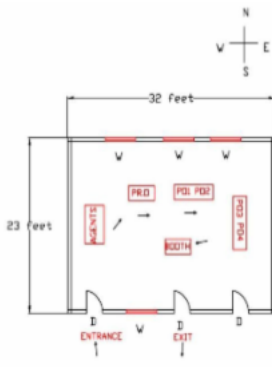

নিৰ্বাচক পঞ্জীয়ন বিষয়াৰ স্বাক্ষৰ

Nazri Naksha

Google Map View

Polling Station Building Front View

ভোটগ্ৰহন কেন্দ্ৰৰ সন্মুখৰ দৃশ্য

Cad View

Key MAP View

1 নাম : দিলিপ দাস পিতাৰ নাম: মনুৰঞ্জন দাস ঘৰ নং : 1 বয়স : 69 লিঙ্গ : পুৰুষ	HLF3434579 ফটো উপলব্ধ	2 নাম : পূৰ্ণিমাৰালা দাস স্বামীৰ নাম: দিলিপ দাস ঘৰ নং : 1 বয়স : 54 লিঙ্গ : মহিলা	HLF3434580 ফটো উপলব্ধ	3 নাম : প্ৰকাশ দাস পিতাৰ নাম: দিলীপ দাস ঘৰ নং : 1 বয়স : 30 লিঙ্গ : পুৰুষ	HLF3443707 ফটো উপলব্ধ
4 নাম : আকাশ দাস পিতাৰ নাম: দিলিপ দাস ঘৰ নং : 01 বয়স : 29 লিঙ্গ : পুৰুষ	HLF2230491 ফটো উপলব্ধ	5 নাম : জোনালী মণ্ডল দাস স্বামীৰ নাম: প্ৰকাশ দাস ঘৰ নং : 1 বয়স : 23 লিঙ্গ : মহিলা	QAN0115196 ফটো উপলব্ধ	6 নাম : ৰাধাচৰণ বিশ্বাস পিতাৰ নাম: মনমোহন বিশ্বাস ঘৰ নং : 2 বয়স : 72 লিঙ্গ : পুৰুষ	HLF3434591 ফটো উপলব্ধ
7 নাম : গোলাপী বিশ্বাস স্বামীৰ নাম: ৰাধাচৰণ বিশ্বাস ঘৰ নং : 2 বয়স : 66 লিঙ্গ : মহিলা	HLF3434604 ফটো উপলব্ধ	8 নাম : অখিল বিশ্বাস পিতাৰ নাম: ৰাধাচৰণ বিশ্বাস ঘৰ নং : 2 বয়স : 53 লিঙ্গ : পুৰুষ	HLF3434615 ফটো উপলব্ধ	9 নাম : নিখিল বিশ্বাস পিতাৰ নাম: ৰাধাচৰণ বিশ্বাস ঘৰ নং : 2 বয়স : 48 লিঙ্গ : পুৰুষ	HLF3434626 ফটো উপলব্ধ
10 নাম : জয়মতী বিশ্বাস স্বামীৰ নাম: অখিল বিশ্বাস ঘৰ নং : 2 বয়স : 43 লিঙ্গ : মহিলা	HLF3434648 ফটো উপলব্ধ	11 নাম : সুকুমাৰ বিশ্বাস পিতাৰ নাম: ৰাধাচৰণ বিশ্বাস ঘৰ নং : 2 বয়স : 41 লিঙ্গ : পুৰুষ	HLF3434637 ফটো উপলব্ধ	12 নাম : প্ৰসাদী বিশ্বাস স্বামীৰ নাম: নিখিল বিশ্বাস ঘৰ নং : 2 বয়স : 39 লিঙ্গ : মহিলা	HLF3434659 ফটো উপলব্ধ
13 নাম : ৰঞ্জ বিশ্বাস স্বামীৰ নাম: সুকুমাৰ বিশ্বাস ঘৰ নং : 2 বয়স : 33 লিঙ্গ : মহিলা	HLF3434660 ফটো উপলব্ধ	14 নাম : ৰাজ বিশ্বাস পিতাৰ নাম: অখিল বিশ্বাস ঘৰ নং : 2 বয়স : 28 লিঙ্গ : পুৰুষ	HLF0394668 ফটো উপলব্ধ	15 নাম : কুশ বিশ্বাস পিতাৰ নাম: অখিল বিশ্বাস ঘৰ নং : 2 বয়স : 24 লিঙ্গ : পুৰুষ	HLF0591859 ফটো উপলব্ধ
16 নাম : আকালী বিশ্বাস পিতাৰ নাম: বালক বিশ্বাস ঘৰ নং : 3 বয়স : 55 লিঙ্গ : পুৰুষ	HLF3434671 ফটো উপলব্ধ	17 নাম : অজয় বিশ্বাস পিতাৰ নাম: আকিলা বিশ্বাস ঘৰ নং : 3 বয়স : 24 লিঙ্গ : পুৰুষ	HLF0591826 ফটো উপলব্ধ	18 নাম : কেশবচন্দ্ৰ বিশ্বাস পিতাৰ নাম: বালক বিশ্বাস ঘৰ নং : 8 বয়স : 56 লিঙ্গ : পুৰুষ	HLF3434693 ফটো উপলব্ধ
19 নাম : উষাৰানী বিশ্বাস স্বামীৰ নাম: যাদব বিশ্বাস ঘৰ নং : 5 বয়স : 49 লিঙ্গ : মহিলা	HLF3434717 ফটো উপলব্ধ	20 নাম : শ্ৰী বাস বিশ্বাস পিতাৰ নাম: যাদব বিশ্বাস ঘৰ নং : 05 বয়স : 27 লিঙ্গ : পুৰুষ	HLF2948347 ফটো উপলব্ধ	21 নাম : ৰতন বিশ্বাস পিতাৰ নাম: বিপিন বিশ্বাস ঘৰ নং : 9 বয়স : 59 লিঙ্গ : পুৰুষ	HLF3434762 ফটো উপলব্ধ
22 নাম : ফুলমালা বিশ্বাস স্বামীৰ নাম: ৰতন বিশ্বাস ঘৰ নং : 9 বয়স : 46 লিঙ্গ : মহিলা	HLF3434773 ফটো উপলব্ধ	23 নাম : গনেশ বিশ্বাস পিতাৰ নাম: ৰতন বিশ্বাস ঘৰ নং : 7 বয়স : 24 লিঙ্গ : পুৰুষ	HLF2865707 ফটো উপলব্ধ	24 নাম : গৌৰচান বিশ্বাস পিতাৰ নাম: বিপিন বিশ্বাস ঘৰ নং : 8 বয়স : 79 লিঙ্গ : পুৰুষ	HLF3434784 ফটো উপলব্ধ
25 নাম : বিৰঞ্জ বিশ্বাস স্বামীৰ নাম: গৌৰচান বিশ্বাস ঘৰ নং : 8 বয়স : 69 লিঙ্গ : মহিলা	HLF3434795 ফটো উপলব্ধ	26 নাম : নৈদাচান্দ বিশ্বাস পিতাৰ নাম: গৌৰচান বিশ্বাস ঘৰ নং : 8 বয়স : 44 লিঙ্গ : পুৰুষ	HLF3434808 ফটো উপলব্ধ	27 নাম : শ্ৰীমতী বিশ্বাস স্বামীৰ নাম: নৈদাচান বিশ্বাস ঘৰ নং : 8 বয়স : 39 লিঙ্গ : মহিলা	HLF3434819 ফটো উপলব্ধ
28 নাম : অমৰচান্দ বিশ্বাস পিতাৰ নাম: গৌৰচান বিশ্বাস ঘৰ নং : 8 বয়স : 39 লিঙ্গ : পুৰুষ	HLF3434820 ফটো উপলব্ধ	29 নাম : পাৰ্বতী বিশ্বাস স্বামীৰ নাম: অমৰচান্দ বিশ্বাস ঘৰ নং : 8 বয়স : 27 লিঙ্গ : মহিলা	HLF0450593 ফটো উপলব্ধ	30 নাম : অমল্য বিশ্বাস পিতাৰ নাম: সুৰেন্দ্ৰ বিশ্বাস ঘৰ নং : 9 বয়স : 61 লিঙ্গ : পুৰুষ	HLF3434831 ফটো উপলব্ধ