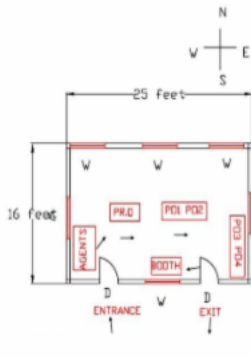

নিৰ্বাচক পঞ্জীয়ন বিষয়াৰ স্বাক্ষৰ

Nazri Naksha

Google Map View

Polling Station Building Front View

ভোটগ্ৰহন কেন্দ্ৰৰ সন্মুখৰ দৃশ্য

Cad View

Key MAP View

1 নাম : বিষ্ণু বিশ্বাস পিতাৰ নাম : ৰাইমোহন বিশ্বাস ঘৰ নং : 18 বয়স : 35 লিঙ্গ : পুৰুষ	HLF3443638 ফটো উপলব্ধ	2 নাম : সঞ্জু দাস পিতাৰ নাম : অমৰ দাস ঘৰ নং : 123 বয়স : 38 লিঙ্গ : পুৰুষ	HLF3439132 ফটো উপলব্ধ	3 নাম : ৰিমা ডে দাস স্বামীৰ নাম : সঞ্জু দাস ঘৰ নং : 123 বয়স : 31 লিঙ্গ : মহিলা	HLF0415794 ফটো উপলব্ধ
4 নাম : ৰামানন্দ সৰকাৰ পিতাৰ নাম : ৰাধিকা সৰকাৰ ঘৰ নং : 123 ক বয়স : 37 লিঙ্গ : পুৰুষ	HLF0019489 ফটো উপলব্ধ	5 নাম : অমল্যা দাস পিতাৰ নাম : অমৰ দাস ঘৰ নং : 123 ক বয়স : 34 লিঙ্গ : পুৰুষ	HLF0019877 ফটো উপলব্ধ	S 6 নাম : প্ৰভাৰানী দাস পিতাৰ নাম : অমৰ দাস ঘৰ নং : 123 ক বয়স : 29 লিঙ্গ : মহিলা	HLF0019729 ফটো উপলব্ধ
7 নাম : অমৰ দাস পিতাৰ নাম : কালিচৰন দাস ঘৰ নং : 123 ক বয়স : 65 লিঙ্গ : পুৰুষ	HLF3439143 ফটো উপলব্ধ	8 নাম : সুনিতী সৰকাৰ স্বামীৰ নাম : ৰাধিকা সৰকাৰ ঘৰ নং : 123 ক বয়স : 46 লিঙ্গ : মহিলা	HLF3443956 ফটো উপলব্ধ	9 নাম : সন্ধ্যা ৰানি দাস স্বামীৰ নাম : ৰামু দাস ঘৰ নং : 128 বয়স : 67 লিঙ্গ : মহিলা	HLF3439176 ফটো উপলব্ধ
10 নাম : নাৰায়ন দাস পিতাৰ নাম : ৰামু দাস ঘৰ নং : 128 বয়স : 39 লিঙ্গ : পুৰুষ	HLF3439187 ফটো উপলব্ধ	11 নাম : নেপাল দাস পিতাৰ নাম : ৰামু দাস ঘৰ নং : 128 বয়স : 33 লিঙ্গ : পুৰুষ	HLF3443752 ফটো উপলব্ধ	12 নাম : ৰানা দাস পিতাৰ নাম : ৰামু দাস ঘৰ নং : 128 বয়স : 31 লিঙ্গ : পুৰুষ	HLF3443616 ফটো উপলব্ধ
13 নাম : অনিল দাস পিতাৰ নাম : অমৰ দাস ঘৰ নং : 128 বয়স : 29 লিঙ্গ : পুৰুষ	HLF2230582 ফটো উপলব্ধ	14 নাম : কৰুনা দাস স্বামীৰ নাম : অনিল দাস ঘৰ নং : 128 বয়স : 28 লিঙ্গ : মহিলা	HLF0240499 ফটো উপলব্ধ	15 নাম : ৰাজু দাস পিতাৰ নাম : ৰামু দাস ঘৰ নং : 128 বয়স : 27 লিঙ্গ : পুৰুষ	HLF0020479 ফটো উপলব্ধ
16 নাম : বিনতা দাস স্বামীৰ নাম : ৰাণা দাস ঘৰ নং : 124 বয়স : 26 লিঙ্গ : মহিলা	HLF2406551 ফটো উপলব্ধ	17 নাম : মাধৱী দাস স্বামীৰ নাম : নাৰায়ণ দাস ঘৰ নং : 124 বয়স : 25 লিঙ্গ : মহিলা	HLF0411470 ফটো উপলব্ধ	18 নাম : মিলন দাস পিতাৰ নাম : মনুৰঞ্জন দাস ঘৰ নং : 125 বয়স : 67 লিঙ্গ : পুৰুষ	HLF3439201 ফটো উপলব্ধ
19 নাম : নমিতা দাস স্বামীৰ নাম : মিলন দাস ঘৰ নং : 125 বয়স : 62 লিঙ্গ : মহিলা	HLF3439212 ফটো উপলব্ধ	20 নাম : ৰবীন্দ্ৰ দাস পিতাৰ নাম : মনুৰঞ্জন দাস ঘৰ নং : 125 বয়স : 49 লিঙ্গ : পুৰুষ	HLF3439223 ফটো উপলব্ধ	21 নাম : দিপানিতা দাস স্বামীৰ নাম : ৰবীন্দ্ৰ দাস ঘৰ নং : 125 বয়স : 38 লিঙ্গ : মহিলা	HLF0240549 ফটো উপলব্ধ
22 নাম : মইনা দাস স্বামীৰ নাম : মুকুল দাস ঘৰ নং : 126 বয়স : 49 লিঙ্গ : মহিলা	HLF3439245 ফটো উপলব্ধ	23 নাম : মৃদুল দাস মাতৃৰ নাম : মইনা দাস ঘৰ নং : 126 বয়স : 30 লিঙ্গ : পুৰুষ	HLF2230537 ফটো উপলব্ধ	24 নাম : সুচিত্ৰা দাস স্বামীৰ নাম : মৃদুল দাস ঘৰ নং : 126 বয়স : 29 লিঙ্গ : মহিলা	HLF0241026 ফটো উপলব্ধ
25 নাম : অংকুৰ দাস পিতাৰ নাম : মুকুল দাস ঘৰ নং : 126 বয়স : 24 লিঙ্গ : পুৰুষ	HLF2948230 ফটো উপলব্ধ	26 নাম : ছায়াৰানী চক্ৰবৰ্তী স্বামীৰ নাম : বিদ্যুত চক্ৰবৰ্তী ঘৰ নং : 129 বয়স : 59 লিঙ্গ : মহিলা	HLF3439267 ফটো উপলব্ধ	27 নাম : বিপ্লব চক্ৰবৰ্তী পিতাৰ নাম : বিদ্যুত চক্ৰবৰ্তী ঘৰ নং : 129 বয়স : 43 লিঙ্গ : পুৰুষ	HLF3439289 ফটো উপলব্ধ
28 নাম : পল্লব চক্ৰবৰ্তী পিতাৰ নাম : বিদ্যুত চক্ৰবৰ্তী ঘৰ নং : 129 বয়স : 39 লিঙ্গ : পুৰুষ	HLF3439290 ফটো উপলব্ধ	29 নাম : ৰিতাঞ্জলি সান্যাল চক্ৰবৰ্তী স্বামীৰ নাম : প্ৰাঞ্জল চক্ৰবৰ্তী ঘৰ নং : 127 বয়স : 27 লিঙ্গ : মহিলা	HLF2445633 ফটো উপলব্ধ	30 নাম : পলানু বিশ্বাস পিতাৰ নাম : চানামোহন বিশ্বাস ঘৰ নং : 128 বয়স : 66 লিঙ্গ : পুৰুষ	HLF3439303 ফটো উপলব্ধ