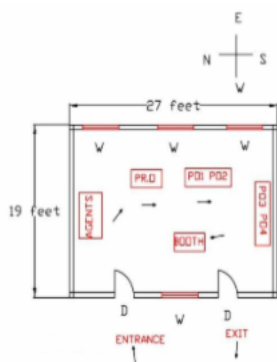

নিৰ্বাচক পঞ্জীয়ন বিষয়াৰ স্বাক্ষৰ

Nazri Naksha

Google Map View

Polling Station Building Front View

ভোটগ্ৰহন কেন্দ্ৰৰ সন্মুখৰ দৃশ্য

Cad View

Key MAP View

| | | | | | |
|--|--------------------------|--|--------------------------|--|--------------------------|
| 1 নাম : নমিতা সৰকাৰ পিতাৰ নাম: সুভাষ সৰকাৰ ঘৰ নং : 00 বয়স : 22 লিঙ্গ : মহিলা | HLF2965291 ফটো উপলব্ধ | 2 নাম : বাকেশ শীল পিতাৰ নাম: ৰঞ্জিত শীল ঘৰ নং : 00 বয়স : 21 লিঙ্গ : পুৰুষ | HLF2965317 ফটো উপলব্ধ | 3 নাম : নৰেশ সৰকাৰ পিতাৰ নাম: পৰমেশ্বৰ সৰকাৰ ঘৰ নং : 01 বয়স : 70 লিঙ্গ : পুৰুষ | HLF2948446 ফটো উপলব্ধ |
| 4 নাম : অঞ্জলী চৰকাৰ স্বামীৰ নাম: নৰেশ চৰকাৰ ঘৰ নং : 1 বয়স : 58 লিঙ্গ : মহিলা | HLF3534574 ফটো উপলব্ধ | 5 নাম : অৰ্জুন সৰকাৰ মাতৃৰ নাম: অঞ্জলী সৰকাৰ ঘৰ নং : 1 বয়স : 33 লিঙ্গ : পুৰুষ | HLF3540850 ফটো উপলব্ধ | 6 নাম : জগন্নাথ দাস পিতাৰ নাম: সহদেব দাস ঘৰ নং : 2 বয়স : 63 লিঙ্গ : পুৰুষ | HLF3534596 ফটো উপলব্ধ |
| 7 নাম : গোলাপী দাস স্বামীৰ নাম: জগন্নাথ দাস ঘৰ নং : 2 বয়স : 46 লিঙ্গ : মহিলা | HLF3534610 ফটো উপলব্ধ | 8 নাম : চম্পা দাস স্বামীৰ নাম: অৰ্জুন দাস ঘৰ নং : 2 বয়স : 39 লিঙ্গ : মহিলা | HLF0394536 ফটো উপলব্ধ | 9 নাম : অৰ্জুন দাস পিতাৰ নাম: জগন্নাথ ঘৰ নং : 2 বয়স : 35 লিঙ্গ : পুৰুষ | HLF3534621 ফটো উপলব্ধ |
| 10 নাম : স্বপ্ন বিশ্বাস পিতাৰ নাম: কাণ্টিক বিশ্বাস ঘৰ নং : 3 বয়স : 24 লিঙ্গ : পুৰুষ | HLF2851947 ফটো উপলব্ধ | 11 নাম : শুভদ্রা বিশ্বাস পিতাৰ নাম: মহাদেব বিশ্বাস ঘৰ নং : 8 বয়স : 51 লিঙ্গ : মহিলা | HLF3534676 ফটো উপলব্ধ | 12 নাম : গনেশ বিশ্বাস পিতাৰ নাম: মহাদেব বিশ্বাস ঘৰ নং : 8 বয়স : 41 লিঙ্গ : পুৰুষ | HLF3534665 ফটো উপলব্ধ |
| 13 নাম : ৰতন বিশ্বাস পিতাৰ নাম: উপেন্দ্ৰ বিশ্বাস ঘৰ নং : 5 বয়স : 49 লিঙ্গ : পুৰুষ | HLF3534698 ফটো উপলব্ধ | 14 নাম : সঞ্জিত বিশ্বাস পিতাৰ নাম: উপেন্দ্ৰ বিশ্বাস ঘৰ নং : 5 বয়স : 46 লিঙ্গ : পুৰুষ | HLF3534734 ফটো উপলব্ধ | 15 নাম : মিনতী বিশ্বাস স্বামীৰ নাম: সঞ্জীৱ বিশ্বাস ঘৰ নং : 5 বয়স : 45 লিঙ্গ : মহিলা | HLF3534723 ফটো উপলব্ধ |
| 16 নাম : প্ৰসাদী বিশ্বাস স্বামীৰ নাম: ৰতন বিশ্বাস ঘৰ নং : 5 বয়স : 41 লিঙ্গ : মহিলা | HLF3534701 ফটো উপলব্ধ | 17 নাম : দুৰ্গাচৰণ বিশ্বাস পিতাৰ নাম: উপেন্দ্ৰ বিশ্বাস ঘৰ নং : 5 বয়স : 39 লিঙ্গ : পুৰুষ | HLF3534712 ফটো উপলব্ধ | 18 নাম : জয়মতী বিশ্বাস স্বামীৰ নাম: দুৰ্গাচৰণ বিশ্বাস ঘৰ নং : 5 বয়স : 34 লিঙ্গ : মহিলা | HLF0138818 ফটো উপলব্ধ |
| 19 নাম : দিপাংকৰ বিশ্বাস পিতাৰ নাম: সঞ্জিত বিশ্বাস ঘৰ নং : 5 বয়স : 25 লিঙ্গ : পুৰুষ | HLF0455006 ফটো উপলব্ধ | 20 নাম : গীতা বিশ্বাস স্বামীৰ নাম: দিপাংকৰ বিশ্বাস ঘৰ নং : 05 বয়স : 25 লিঙ্গ : মহিলা | HLF2846780 ফটো উপলব্ধ | 21 নাম : শিব বিশ্বাস পিতাৰ নাম: সঞ্জিত বিশ্বাস ঘৰ নং : 5 বয়স : 21 লিঙ্গ : পুৰুষ | QAN0084798 ফটো উপলব্ধ |
| 22 নাম : দিপাংকৰ বিশ্বাস পিতাৰ নাম: ৰতন বিশ্বাস ঘৰ নং : 5 বয়স : 20 লিঙ্গ : পুৰুষ | QAN0039073 ফটো উপলব্ধ | 23 নাম : সঞ্জিত দাস পিতাৰ নাম: বিচিত্ৰ দাস ঘৰ নং : 9 বয়স : 44 লিঙ্গ : পুৰুষ | HLF3534767 ফটো উপলব্ধ | 24 নাম : ৰীনা দাস স্বামীৰ নাম: সঞ্জিত দাস ঘৰ নং : 9 বয়স : 40 লিঙ্গ : মহিলা | HLF3534789 ফটো উপলব্ধ |
| 25 নাম : বৰুন দাস পিতাৰ নাম: অজিত দাস ঘৰ নং : 9 বয়স : 25 লিঙ্গ : পুৰুষ | HLF0519447 ফটো উপলব্ধ | 26 নাম : যশোদা দাস স্বামীৰ নাম: গীৰেন্দ্ৰ দাস ঘৰ নং : 8 বয়স : 72 লিঙ্গ : মহিলা | HLF3534803 ফটো উপলব্ধ | 27 নাম : মুকুল দাস পিতাৰ নাম: গীৰেন্দ্ৰ দাস ঘৰ নং : 8 বয়স : 52 লিঙ্গ : পুৰুষ | HLF3534814 ফটো উপলব্ধ |
| 28 নাম : মঞ্জুৰাণী দাস স্বামীৰ নাম: মুকুল দাস ঘৰ নং : 8 বয়স : 42 লিঙ্গ : মহিলা | HLF3534836 ফটো উপলব্ধ | 29 নাম : মিঠুন দাস পিতাৰ নাম: গিৰিন্দ্ৰ দাস ঘৰ নং : 8 বয়স : 35 লিঙ্গ : পুৰুষ | HLF0437756 ফটো উপলব্ধ | 30 নাম : বিপুল দাস পিতাৰ নাম: গিৰেন্দ্ৰ দাস ঘৰ নং : 8 বয়স : 33 লিঙ্গ : পুৰুষ | HLF3534847 ফটো উপলব্ধ |