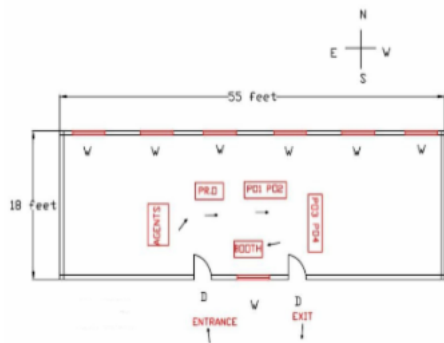

নিৰ্বাচক পঞ্জীয়ন বিষয়াৰ স্বাক্ষৰ

Nazri Naksha

Google Map View

Polling Station Building Front View

ভোটগ্ৰহন কেন্দ্ৰৰ সন্মুখৰ দৃশ্য

Cad View

Key MAP View

1 নাম : ইন্দ্ৰজিত ভৌমিক পিতাৰ নাম: সীতেন্দ্ৰ ভৌমিক ঘৰ নং : 1 বয়স : 59 লিঙ্গ : পুৰুষ	HLF3634568 ফটো উপলব্ধ	2 নাম : কুমাৰী প্ৰতিমা ভৌমিক পিতাৰ নাম: ইন্দ্ৰজিত ভৌমিক ঘৰ নং : 1 বয়স : 31 লিঙ্গ : মহিলা	HLF3640811 ফটো উপলব্ধ	3 নাম : তৰুন ভৌমিক পিতাৰ নাম: ইন্দ্ৰ জিত ভৌমিক ঘৰ নং : 1 বয়স : 31 লিঙ্গ : পুৰুষ	HLF0000638 ফটো উপলব্ধ
4 নাম : বঞ্জীত ভৌমিক পিতাৰ নাম: চিতেন্দ্ৰ ভৌমিক ঘৰ নং : 1 বয়স : 54 লিঙ্গ : পুৰুষ	HLF3440004 ফটো উপলব্ধ	5 নাম : বিমলা ভৌমিক স্বামীৰ নাম: বঞ্জীত ভৌমিক ঘৰ নং : 1 বয়স : 44 লিঙ্গ : মহিলা	HLF3440015 ফটো উপলব্ধ	6 নাম : দুখীৰাম দাস পিতাৰ নাম: ধৰনী দাস ঘৰ নং : 2 বয়স : 54 লিঙ্গ : পুৰুষ	HLF3634604 ফটো উপলব্ধ
7 নাম : মংগল দাস পিতাৰ নাম: ধৰনী দাস ঘৰ নং : 2 বয়স : 44 লিঙ্গ : পুৰুষ	HLF3634637 ফটো উপলব্ধ	8 নাম : শ্যামদাশী দাস স্বামীৰ নাম: দুখীৰাম দাস ঘৰ নং : 2 বয়স : 43 লিঙ্গ : মহিলা	HLF3634615 ফটো উপলব্ধ	9 নাম : সমলা দাস স্বামীৰ নাম: মংগল দাস ঘৰ নং : 2 বয়স : 36 লিঙ্গ : মহিলা	HLF3634626 ফটো উপলব্ধ
10 নাম : বাধাৰাণী দাস পিতাৰ নাম: দুখীৰাম দাস ঘৰ নং : 2 বয়স : 28 লিঙ্গ : মহিলা	HLF0473256 ফটো উপলব্ধ	11 নাম : ফুলদেব দাস পিতাৰ নাম: দুখীৰাম দাস ঘৰ নং : 2 বয়স : 25 লিঙ্গ : পুৰুষ	HLF0466516 ফটো উপলব্ধ	# 12 নাম : সবিত্ৰা দাস স্বামীৰ নাম: ফুলদেব দাস ঘৰ নং : 2 বয়স : 24 লিঙ্গ : মহিলা	HLF2367423 ফটো উপলব্ধ
13 নাম : শুকুপ দাস পিতাৰ নাম: দুখীৰাম দাস ঘৰ নং : 2 বয়স : 22 লিঙ্গ : পুৰুষ	HLF2925428 ফটো উপলব্ধ	14 নাম : অনন্ত দাস স্বামীৰ নাম: তৰনী দাস ঘৰ নং : 3 বয়স : 78 লিঙ্গ : মহিলা	HLF3634659 ফটো উপলব্ধ	15 নাম : সন্ধ্যাৱানী দাস স্বামীৰ নাম: তৰনী দাস ঘৰ নং : 3 বয়স : 57 লিঙ্গ : মহিলা	HLF3634693 ফটো উপলব্ধ
16 নাম : সুকুমাৰ দাস পিতাৰ নাম: তৰনী দাস ঘৰ নং : 3 বয়স : 49 লিঙ্গ : পুৰুষ	HLF3634671 ফটো উপলব্ধ	# 17 নাম : ৰাজকুমাৰ দাস পিতাৰ নাম: তৰনী দাস ঘৰ নং : 3 বয়স : 44 লিঙ্গ : পুৰুষ	HLF3634682 ফটো উপলব্ধ	18 নাম : সনকা দাস পিতাৰ নাম: তৰনী দাস ঘৰ নং : 3 বয়স : 40 লিঙ্গ : মহিলা	HLF3634717 ফটো উপলব্ধ
19 নাম : হিমালী দাস স্বামীৰ নাম: সুকুমাৰ দাস ঘৰ নং : 3 বয়স : 39 লিঙ্গ : মহিলা	HLF3634728 ফটো উপলব্ধ	20 নাম : চন্দ্ৰমোহন দাস পিতাৰ নাম: তৰনী দাস ঘৰ নং : 3 বয়স : 37 লিঙ্গ : পুৰুষ	HLF3634739 ফটো উপলব্ধ	21 নাম : বাসন্তী দাস স্বামীৰ নাম: ৰাজকুমাৰ দাস ঘৰ নং : 3 বয়স : 37 লিঙ্গ : মহিলা	HLF2232839 ফটো উপলব্ধ
22 নাম : দিগেন দাস পিতাৰ নাম: যুগেন্দ্ৰ দাস ঘৰ নং : 3 বয়স : 34 লিঙ্গ : পুৰুষ	HLF3634648 ফটো উপলব্ধ	23 নাম : শিল্পী দাস স্বামীৰ নাম: দিগেন দাস ঘৰ নং : 3 বয়স : 28 লিঙ্গ : মহিলা	HLF2969269 ফটো উপলব্ধ	24 নাম : গীতা ৰাণী সৰকাৰ দাস স্বামীৰ নাম: চন্দ্ৰমোহন দাস ঘৰ নং : 3 বয়স : 23 লিঙ্গ : মহিলা	HLF2847762 ফটো উপলব্ধ
25 নাম : ৰমলা দাস স্বামীৰ নাম: সুভাষ দাস ঘৰ নং : 8 বয়স : 69 লিঙ্গ : মহিলা	HLF3634740 ফটো উপলব্ধ	26 নাম : বিজয় দাস পিতাৰ নাম: সুভাষ দাস ঘৰ নং : 8 বয়স : 41 লিঙ্গ : পুৰুষ	HLF3634751 ফটো উপলব্ধ	27 নাম : কল্পনা দাস স্বামীৰ নাম: বিজয় দাস ঘৰ নং : 8 বয়স : 38 লিঙ্গ : মহিলা	HLF3640800 ফটো উপলব্ধ
28 নাম : অজয় দাস পিতাৰ নাম: সুভাষ দাস ঘৰ নং : 8 বয়স : 37 লিঙ্গ : পুৰুষ	HLF3634762 ফটো উপলব্ধ	29 নাম : বন্দনা দাস মাতৃৰ নাম: ৰমলা দাস ঘৰ নং : 8 বয়স : 30 লিঙ্গ : মহিলা	HLF3641121 ফটো উপলব্ধ	30 নাম : শৈলেশ দাস পিতাৰ নাম: সুৰেশ দাস ঘৰ নং : 5 বয়স : 76 লিঙ্গ : পুৰুষ	HLF3634773 ফটো উপলব্ধ