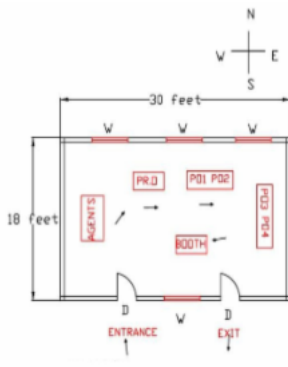

নিৰ্বাচক পঞ্জীয়ন বিষয়াৰ স্বাক্ষৰ

Nazri Naksha

Google Map View

Polling Station Building Front View

ভোটগ্ৰহন কেন্দ্ৰৰ সন্মুখৰ দৃশ্য

Cad View

Key MAP View

1 নাম : হৰিচৰণ মল্লিক পিতাৰ নাম: দুৰ্গাচৰণ মল্লিক ঘৰ নং : 00 বয়স : 60 লিঙ্গ : পুৰুষ	HLF2955102 ফটো উপলব্ধ	2 নাম : অৰ্পনা মজুমদাৰ পিতাৰ নাম: গণেশ দাস ঘৰ নং : 46 বয়স : 38 লিঙ্গ : মহিলা	HLF3739864 ফটো উপলব্ধ	3 নাম : অমল ৰায় পিতাৰ নাম: শচীন্দ ৰায় ঘৰ নং : 181 বয়স : 51 লিঙ্গ : পুৰুষ	HLF3739251 ফটো উপলব্ধ
4 নাম : সুনতি ৰায় স্বামীৰ নাম: অমল ৰায় ঘৰ নং : 181 বয়স : 47 লিঙ্গ : মহিলা	HLF3739262 ফটো উপলব্ধ	5 নাম : বিশাল ৰয় পিতাৰ নাম: অমল ৰয় ঘৰ নং : 141 বয়স : 26 লিঙ্গ : পুৰুষ	HLF0451781 ফটো উপলব্ধ	6 নাম : মৃগাল ৰয় পিতাৰ নাম: অমল ৰয় ঘৰ নং : 141 বয়স : 24 লিঙ্গ : পুৰুষ	HLF2404846 ফটো উপলব্ধ
7 নাম : বিতিকা চৰকাৰ ৰায় স্বামীৰ নাম: বিশাল ৰয় ঘৰ নং : 141 বয়স : 23 লিঙ্গ : মহিলা	HLF2967503 ফটো উপলব্ধ	8 নাম : পিন্টু দাস পিতাৰ নাম: বৰ্জনি দাস ঘৰ নং : 143 বয়স : 26 লিঙ্গ : পুৰুষ	HLF2405009 ফটো উপলব্ধ	9 নাম : অজিত ৰায় পিতাৰ নাম: প্ৰেমাৰু ৰায় ঘৰ নং : 186 বয়স : 48 লিঙ্গ : পুৰুষ	HLF3739284 ফটো উপলব্ধ
10 নাম : সবিতা ৰায় স্বামীৰ নাম: অজিত ৰায় ঘৰ নং : 186 বয়স : 40 লিঙ্গ : মহিলা	HLF3739295 ফটো উপলব্ধ	11 নাম : সুজিত ৰায় পিতাৰ নাম: প্ৰেমা ৰায় ঘৰ নং : 186 বয়স : 30 লিঙ্গ : পুৰুষ	HLF3745004 ফটো উপলব্ধ	12 নাম : বিপ্লব ৰয় পিতাৰ নাম: অজিত ৰয় ঘৰ নং : 146 বয়স : 23 লিঙ্গ : পুৰুষ	HLF2870681 ফটো উপলব্ধ
13 নাম : অনামিকা চৰকাৰ ৰায় স্বামীৰ নাম: সুজিত ৰায় ঘৰ নং : 146 বয়স : 21 লিঙ্গ : মহিলা	HLF2967495 ফটো উপলব্ধ	14 নাম : তৰনী পিতাৰ নাম: শচীন্দ ৰয় ঘৰ নং : 189 বয়স : 62 লিঙ্গ : পুৰুষ	HLF3739353 ফটো উপলব্ধ	15 নাম : জয়তাৰা মল্লিক স্বামীৰ নাম: তৰনী মল্লিক ঘৰ নং : 189 বয়স : 59 লিঙ্গ : মহিলা	HLF3739364 ফটো উপলব্ধ
16 নাম : হৰি প্ৰসাদ মল্লিক পিতাৰ নাম: তৰনী মল্লিক ঘৰ নং : 189 বয়স : 42 লিঙ্গ : পুৰুষ	HLF3739319 ফটো উপলব্ধ	17 নাম : হিমালী ৰায় স্বামীৰ নাম: হৰিপ্ৰসাদ মল্লিক ঘৰ নং : 147 বয়স : 41 লিঙ্গ : মহিলা	HLF2968022 ফটো উপলব্ধ	18 নাম : বিবেকানন্দ মল্লিক পিতাৰ নাম: তৰনী মল্লিক ঘৰ নং : 189 বয়স : 39 লিঙ্গ : পুৰুষ	HLF3739342 ফটো উপলব্ধ
19 নাম : অনশ্ৰী দাস মল্লিক স্বামীৰ নাম: বিবেকানন্দ মল্লিক ঘৰ নং : 189 বয়স : 30 লিঙ্গ : মহিলা	HLF0034496 ফটো উপলব্ধ	20 নাম : নগেন চন্দ্ৰ ৰায় পিতাৰ নাম: প্ৰসন্ন ৰায় ঘৰ নং : 188 বয়স : 71 লিঙ্গ : পুৰুষ	HLF3739397 ফটো উপলব্ধ	21 নাম : জয়মতী ৰায় স্বামীৰ নাম: নগেন চন্দ্ৰ ৰায় ঘৰ নং : 188 বয়স : 70 লিঙ্গ : মহিলা	HLF3739400 ফটো উপলব্ধ
22 নাম : প্ৰদীপ ৰায় পিতাৰ নাম: নগেন চন্দ্ৰ ৰায় ঘৰ নং : 188 বয়স : 46 লিঙ্গ : পুৰুষ	HLF3739386 ফটো উপলব্ধ	23 নাম : মানিক ৰায় পিতাৰ নাম: নগেন ৰায় ঘৰ নং : 188 বয়স : 43 লিঙ্গ : পুৰুষ	HLF3739411 ফটো উপলব্ধ	24 নাম : অনিমা ৰায় স্বামীৰ নাম: প্ৰদীপ ৰায় ঘৰ নং : 188 বয়স : 37 লিঙ্গ : মহিলা	HLF3739331 ফটো উপলব্ধ
25 নাম : পদ্মা ৰায় স্বামীৰ নাম: মানিক ৰায় ঘৰ নং : 188 বয়স : 36 লিঙ্গ : মহিলা	HLF3744249 ফটো উপলব্ধ	26 নাম : কৌশিক ব্ৰায় পিতাৰ নাম: প্ৰদীপ ৰায় ঘৰ নং : 148 বয়স : 19 লিঙ্গ : পুৰুষ	QAN0173658 ফটো উপলব্ধ	27 নাম : অনিল ৰায় পিতাৰ নাম: খগেন ৰায় ঘৰ নং : 189 বয়স : 54 লিঙ্গ : পুৰুষ	HLF3739433 ফটো উপলব্ধ
28 নাম : আৰতী ৰায় স্বামীৰ নাম: অনিল ৰায় ঘৰ নং : 189 বয়স : 41 লিঙ্গ : মহিলা	HLF3739455 ফটো উপলব্ধ	29 নাম : সুৰবালা ৰায় স্বামীৰ নাম: শচীন্দ ৰায় ঘৰ নং : 150 বয়স : 89 লিঙ্গ : মহিলা	HLF3739466 ফটো উপলব্ধ	30 নাম : আৰতী ৰায় স্বামীৰ নাম: প্ৰহ্লাদ ৰায় ঘৰ নং : 150 বয়স : 53 লিঙ্গ : মহিলা	HLF3739488 ফটো উপলব্ধ