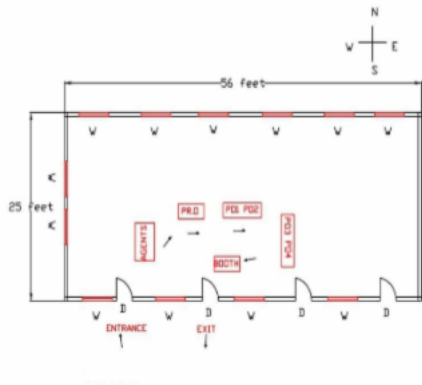

নিৰ্বাচক পঞ্জীয়ন বিষয়াৰ স্বাক্ষৰ

Nazri Naksha

Google Map View

Polling Station Building Front View

ভোটগ্ৰহন কেন্দ্ৰৰ সন্মুখৰ দৃশ্য

Cad View

Key MAP View

1 নাম : মান্তি দাস স্বামীৰ নাম : শংকৰ দাস ঘৰ নং : 00 বয়স : 25 লিঙ্গ : মহিলা	HLF2937480 ফটো উপলব্ধ	2 নাম : সিবাক্ষৰ দাস পিতাৰ নাম : শম্ভু দাস ঘৰ নং : 00 বয়স : 24 লিঙ্গ : পুৰুষ	HLF2937498 ফটো উপলব্ধ	3 নাম : অৰূপ বিশ্বাস পিতাৰ নাম : অখিল চন্দ্ৰ বিশ্বাস ঘৰ নং : 00 বয়স : 23 লিঙ্গ : পুৰুষ	QAN0081562 ফটো উপলব্ধ
4 নাম : বলৰাম ভৌমিক পিতাৰ নাম : চন্দন ভৌমিক ঘৰ নং : 00 বয়স : 21 লিঙ্গ : পুৰুষ	QAN0081497 ফটো উপলব্ধ	# 5 নাম : নবী হুছেইন পিতাৰ নাম : জাহেদ আলী ঘৰ নং : 273 বয়স : 25 লিঙ্গ : পুৰুষ	HLF2856243 ফটো উপলব্ধ	# 6 নাম : আহিয়া খাতুন স্বামীৰ নাম : বসিটুল হুছেইন ঘৰ নং : 273 বয়স : 25 লিঙ্গ : মহিলা	QAN0119867 ফটো উপলব্ধ
# 7 নাম : বসিটুল হুছেইন পিতাৰ নাম : জাহেদ আলী ঘৰ নং : 273 বয়স : 23 লিঙ্গ : পুৰুষ	HLF2856250 ফটো উপলব্ধ	# 8 নাম : ইশাদুল ইছলাম পিতাৰ নাম : নূৰ মহম্মদ ঘৰ নং : 278 বয়স : 23 লিঙ্গ : পুৰুষ	HLF2856268 ফটো উপলব্ধ	9 নাম : অভিজিৎ ভৌমিক পিতাৰ নাম : গোপাল ভৌমিক ঘৰ নং : 12 বয়স : 24 লিঙ্গ : পুৰুষ	HLF2369114 ফটো উপলব্ধ
10 নাম : কদবান বেগম স্বামীৰ নাম : তমিজ আলী ঘৰ নং : 63 বয়স : 54 লিঙ্গ : মহিলা	CTH8534994 ফটো উপলব্ধ	11 নাম : ফাৰুক আলী পিতাৰ নাম : তমিজ আলী ঘৰ নং : 63 বয়স : 29 লিঙ্গ : পুৰুষ	CTH0474445 ফটো উপলব্ধ	12 নাম : আতাবুদ্দিন শেখ পিতাৰ নাম : আৰুচ আলী ঘৰ নং : 15 বয়স : 72 লিঙ্গ : পুৰুষ	HLF3934585 ফটো উপলব্ধ
13 নাম : জায়েদা খাতুন স্বামীৰ নাম : আতাবুদ্দিন শেখ ঘৰ নং : 15 বয়স : 62 লিঙ্গ : মহিলা	HLF3934596 ফটো উপলব্ধ	14 নাম : গুলজাৰ আহমেদ পিতাৰ নাম : আতাবুদ্দিন শেখ ঘৰ নং : 15 বয়স : 46 লিঙ্গ : পুৰুষ	HLF3934609 ফটো উপলব্ধ	15 নাম : আহিয়া খাতুন স্বামীৰ নাম : গুলজাৰ আহমেদ ঘৰ নং : 15 বয়স : 37 লিঙ্গ : মহিলা	HLF3934610 ফটো উপলব্ধ
16 নাম : সৰিফ উদ্দীন আহমেদ পিতাৰ নাম : আতাবুদ্দিন শেখ ঘৰ নং : 15 বয়স : 37 লিঙ্গ : পুৰুষ	HLF3934621 ফটো উপলব্ধ	17 নাম : বমিজ উদ্দিন পিতাৰ নাম : আতাবুদ্দিন ঘৰ নং : 15 বয়স : 34 লিঙ্গ : পুৰুষ	HLF3934574 ফটো উপলব্ধ	18 নাম : আহমিনা খাতুন স্বামীৰ নাম : সৰিফ উদ্দিন ঘৰ নং : 15 বয়স : 32 লিঙ্গ : মহিলা	HLF3941126 ফটো উপলব্ধ
19 নাম : আচমিনা খাতুন স্বামীৰ নাম : বমিজ উদ্দিন ঘৰ নং : 15 বয়স : 30 লিঙ্গ : মহিলা	HLF0042036 ফটো উপলব্ধ	20 নাম : ছলিমদ্দিন আহমেদ পিতাৰ নাম : আতাবুদ্দিন সেখ ঘৰ নং : 15 বয়স : 30 লিঙ্গ : পুৰুষ	HLF0041988 ফটো উপলব্ধ	21 নাম : মামনি বেগম স্বামীৰ নাম : ছলিমুদ্দিন আহমেদ ঘৰ নং : 159 বয়স : 20 লিঙ্গ : মহিলা	QAN0017590 ফটো উপলব্ধ
22 নাম : জেলেকো খাতুন স্বামীৰ নাম : আঃ বাৰেক ঘৰ নং : 160 বয়স : 79 লিঙ্গ : মহিলা	HLF3934632 ফটো উপলব্ধ	23 নাম : জালাল উদ্দিন পিতাৰ নাম : আঃ বাৰেক ঘৰ নং : 160 বয়স : 58 লিঙ্গ : পুৰুষ	HLF3934643 ফটো উপলব্ধ	24 নাম : আলালুউদ্দিন পিতাৰ নাম : আঃ বাৰেক ঘৰ নং : 160 বয়স : 56 লিঙ্গ : পুৰুষ	HLF3934665 ফটো উপলব্ধ
25 নাম : আনুবাৰা খাতুন স্বামীৰ নাম : জালাল উদ্দিন ঘৰ নং : 160 বয়স : 53 লিঙ্গ : মহিলা	HLF3934654 ফটো উপলব্ধ	26 নাম : জামাল উদ্দিন পিতাৰ নাম : আব্দুল বাৰেক ঘৰ নং : 160 বয়স : 48 লিঙ্গ : পুৰুষ	HLF3934687 ফটো উপলব্ধ	27 নাম : বাহেলা খাতুন স্বামীৰ নাম : আলালুউদ্দিন ঘৰ নং : 160 বয়স : 46 লিঙ্গ : মহিলা	HLF3934676 ফটো উপলব্ধ
28 নাম : রাহিদা খাতুন স্বামীৰ নাম : জামাল উদ্দিন ঘৰ নং : 160 বয়স : 42 লিঙ্গ : মহিলা	HLF3934698 ফটো উপলব্ধ	29 নাম : কফলুদ্দিন পিতাৰ নাম : আঃ বাৰেক ঘৰ নং : 160 বয়স : 37 লিঙ্গ : পুৰুষ	HLF3934701 ফটো উপলব্ধ	30 নাম : নাজিবুল পিতাৰ নাম : জালালউদ্দিন ঘৰ নং : 160 বয়স : 35 লিঙ্গ : মহিলা	HLF3934712 ফটো উপলব্ধ