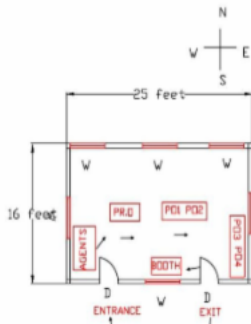

নিৰ্বাচক পঞ্জীয়ন বিষয়াৰ স্বাক্ষৰ

Nazri Naksha

Google Map View

Polling Station Building Front View

ভোটগ্ৰহন কেন্দ্ৰৰ সন্মুখৰ দৃশ্য

Cad View

Key MAP View

1 নাম : বামকান্ত দাস পিতাৰ নাম: প্রসন্ন দাস ঘৰ নং : ১ বয়স : 64 লিঙ্গ : পুৰুষ	HLF4334569 ফটো উপলব্ধ	2 নাম : সৰলা দাস স্বামীৰ নাম: বামকান্ত দাস ঘৰ নং : ১ বয়স : 57 লিঙ্গ : মহিলা	HLF4334570 ফটো উপলব্ধ	3 নাম : নমিতা দাস পিতাৰ নাম: বামকান্ত দাস ঘৰ নং : 1 বয়স : 25 লিঙ্গ : মহিলা	HLF0607978 ফটো উপলব্ধ
4 নাম : প্রলাস দাস পিতাৰ নাম: বাম কান্ত দাস ঘৰ নং : ১ বয়স : 24 লিঙ্গ : পুৰুষ	HLF2879567 ফটো উপলব্ধ	5 নাম : কালিপদ দাস পিতাৰ নাম: হেমছন্দ দাস ঘৰ নং : ২ বয়স : 49 লিঙ্গ : পুৰুষ	HLF4334581 ফটো উপলব্ধ	6 নাম : সুজলা দাস স্বামীৰ নাম: কালিপদ দাস ঘৰ নং : ২ বয়স : 44 লিঙ্গ : মহিলা	HLF4334592 ফটো উপলব্ধ
7 নাম : নিৰঞ্জন দাস পিতাৰ নাম: ধনঞ্জয় দাস ঘৰ নং : ২ক বয়স : 49 লিঙ্গ : পুৰুষ	HLF4334605 ফটো উপলব্ধ	8 নাম : যুগমায়া দাস স্বামীৰ নাম: নিৰঞ্জন দাস ঘৰ নং : ২ক বয়স : 44 লিঙ্গ : মহিলা	HLF4334616 ফটো উপলব্ধ	9 নাম : মনোহৰ দাস পিতাৰ নাম: লালমোহন দাস ঘৰ নং : ৩ বয়স : 59 লিঙ্গ : পুৰুষ	HLF4334627 ফটো উপলব্ধ
10 নাম : অষ্টমী দাস স্বামীৰ নাম: মনোহৰ দাস ঘৰ নং : ৩ বয়স : 48 লিঙ্গ : মহিলা	HLF4334638 ফটো উপলব্ধ	11 নাম : পুষ্প বালা বিশ্বাস স্বামীৰ নাম: হৰমোহন বিশ্বাস ঘৰ নং : ৪ বয়স : 76 লিঙ্গ : মহিলা	HLF4334650 ফটো উপলব্ধ	12 নাম : কৃষ্ণ বিশ্বাস পিতাৰ নাম: হৰমোহন বিশ্বাস ঘৰ নং : ৪ বয়স : 42 লিঙ্গ : পুৰুষ	HLF4334672 ফটো উপলব্ধ
13 নাম : কালীকান্ত বিশ্বাস পিতাৰ নাম: হৰমোহন বিশ্বাস ঘৰ নং : ৪ বয়স : 40 লিঙ্গ : পুৰুষ	HLF4334683 ফটো উপলব্ধ	14 নাম : মনিকা বিশ্বাস স্বামীৰ নাম: কালীকান্ত বিশ্বাস ঘৰ নং : ৪ বয়স : 34 লিঙ্গ : মহিলা	HLF0247791 ফটো উপলব্ধ	15 নাম : জয়কান্ত বিশ্বাস পিতাৰ নাম: হৰমোহন বিশ্বাস ঘৰ নং : 4 বয়স : 34 লিঙ্গ : পুৰুষ	HLF0125187 ফটো উপলব্ধ
16 নাম : হৰিকান্ত বিশ্বাস পিতাৰ নাম: হৰমোহন বিশ্বাস ঘৰ নং : 4 বয়স : 28 লিঙ্গ : পুৰুষ	HLF0451906 ফটো উপলব্ধ	17 নাম : জোন্না চৰকাৰ বিশ্বাস স্বামীৰ নাম: হৰিকান্ত বিশ্বাস ঘৰ নং : 4 বয়স : 26 লিঙ্গ : মহিলা	HLF0444760 ফটো উপলব্ধ	18 নাম : মামনী দাস বিশ্বাস স্বামীৰ নাম: কৃষ্ণ বিশ্বাস ঘৰ নং : 4 বয়স : 25 লিঙ্গ : মহিলা	HLF0607598 ফটো উপলব্ধ
19 নাম : জগন্নাথ বিশ্বাস পিতাৰ নাম: নেপাল বিশ্বাস ঘৰ নং : 4 বয়স : 20 লিঙ্গ : পুৰুষ	QAN0083717 ফটো উপলব্ধ	D 20 নাম : আইমনুতাৰা দাস স্বামীৰ নাম: শ্ৰীকান্ত দাস ঘৰ নং : ৫ বয়স : 72 লিঙ্গ : মহিলা	HLF4334718 ফটো উপলব্ধ	21 নাম : নিকুঞ্জ দাস পিতাৰ নাম: শ্ৰীকান্ত দাস ঘৰ নং : ৫ বয়স : 45 লিঙ্গ : পুৰুষ	HLF4334729 ফটো উপলব্ধ
22 নাম : সঞ্জিত দাস পিতাৰ নাম: শ্ৰীকান্ত দাস ঘৰ নং : ৫ বয়স : 41 লিঙ্গ : পুৰুষ	HLF4334730 ফটো উপলব্ধ	23 নাম : শেফালী দাস স্বামীৰ নাম: নিকুঞ্জ দাস ঘৰ নং : ৫ বয়স : 40 লিঙ্গ : মহিলা	HLF0329888 ফটো উপলব্ধ	24 নাম : কবিতা দাস স্বামীৰ নাম: সঞ্জিত দাস ঘৰ নং : ৫ বয়স : 33 লিঙ্গ : মহিলা	HLF2236637 ফটো উপলব্ধ
25 নাম : উমাকান্ত দাস পিতাৰ নাম: প্রসন্ন দাস ঘৰ নং : ৬ বয়স : 58 লিঙ্গ : পুৰুষ	HLF4334741 ফটো উপলব্ধ	26 নাম : জয়দৰ্গা চৌধুৰী দাস স্বামীৰ নাম: উমাকান্ত দাস ঘৰ নং : ৬ বয়স : 52 লিঙ্গ : মহিলা	HLF4334752 ফটো উপলব্ধ	27 নাম : স্নেহা দাস পিতাৰ নাম: উমাকান্ত দাস ঘৰ নং : 6 বয়স : 28 লিঙ্গ : মহিলা	HLF0444695 ফটো উপলব্ধ
28 নাম : স্মৃতি দাস পিতাৰ নাম: উমাকান্ত দাস ঘৰ নং : 6 বয়স : 23 লিঙ্গ : মহিলা	HLF2854446 ফটো উপলব্ধ	29 নাম : বেনু দাস পিতাৰ নাম: ধীৰেন দাস ঘৰ নং : ৭ বয়স : 57 লিঙ্গ : মহিলা	HLF4334774 ফটো উপলব্ধ	30 নাম : কুঞ্জ বিশ্বাস দাস স্বামীৰ নাম: বেনু দাস ঘৰ নং : 7 বয়স : 40 লিঙ্গ : মহিলা	HLF2973394 ফটো উপলব্ধ