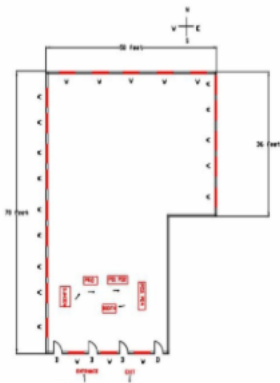

নিৰ্বাচক পঞ্জীয়ন বিষয়াৰ স্বাক্ষৰ

Nazri Naksha

Google Map View

Polling Station Building Front View

ভোটগ্ৰহন কেন্দ্ৰৰ সন্মুখৰ দৃশ্য

Cad View

Key MAP View

1 নাম : অলকা ডেকা স্বামীৰ নাম: লোহিত ডেকা ঘৰ নং : 188 বয়স : 61 লিঙ্গ : মহিলা	HLF4339235 ফটো উপলব্ধ	2 নাম : মিণ্ট ডেকা পিতাৰ নাম: লোহিত ডেকা ঘৰ নং : 188 বয়স : 34 লিঙ্গ : পুৰুষ	HLF4339246 ফটো উপলব্ধ	3 নাম : নিৰ্মলা ডেকা স্বামীৰ নাম: মিত্তু ডেকা ঘৰ নং : 188 বয়স : 31 লিঙ্গ : মহিলা	HLF4344370 ফটো উপলব্ধ
4 নাম : নৱ জ্যোতি ডেকা পিতাৰ নাম: লুহিত ডেকা ঘৰ নং : 144 বয়স : 25 লিঙ্গ : পুৰুষ	HLF0607721 ফটো উপলব্ধ	5 নাম : খৰ্গেশ্বৰী ডেকা স্বামীৰ নাম: তাৰিণী ডেকা ঘৰ নং : 185 বয়স : 59 লিঙ্গ : মহিলা	HLF4339279 ফটো উপলব্ধ	6 নাম : যতীন ডেকা পিতাৰ নাম: চেনীৰাম ডেকা ঘৰ নং : 186 বয়স : 54 লিঙ্গ : পুৰুষ	HLF4339280 ফটো উপলব্ধ
7 নাম : মঞ্জু ডেকা স্বামীৰ নাম: যতীন ডেকা ঘৰ নং : 186 বয়স : 44 লিঙ্গ : মহিলা	HLF4339291 ফটো উপলব্ধ	8 নাম : হিৰক ডেকা পিতাৰ নাম: যতীন ডেকা ঘৰ নং : 186 বয়স : 25 লিঙ্গ : পুৰুষ	HLF2879542 ফটো উপলব্ধ	9 নাম : জানমনি টেৰন ডেকা স্বামীৰ নাম: হিৰক ডেকা ঘৰ নং : 146 বয়স : 20 লিঙ্গ : মহিলা	QAN0192369 ফটো উপলব্ধ
10 নাম : সুমিত্ৰা ডেকা স্বামীৰ নাম: জ্যোতিশ ডেকা ঘৰ নং : 189 বয়স : 44 লিঙ্গ : মহিলা	HLF2236466 ফটো উপলব্ধ	11 নাম : মৃদুল ডেকা পিতাৰ নাম: জ্যোতিশ ডেকা ঘৰ নং : 189 বয়স : 29 লিঙ্গ : পুৰুষ	HLF2236740 ফটো উপলব্ধ	12 নাম : মিতালী ডেকা স্বামীৰ নাম: মৃদুল ডেকা ঘৰ নং : 189 বয়স : 29 লিঙ্গ : মহিলা	HLF0238410 ফটো উপলব্ধ
13 নাম : হিৰমনি ডেকা পিতাৰ নাম: জ্যোতিশ ডেকা ঘৰ নং : 189 বয়স : 27 লিঙ্গ : পুৰুষ	HLF0251488 ফটো উপলব্ধ	14 নাম : বসন্ত তালুকদাৰ পিতাৰ নাম: ধীৰেশ্বৰ তালুকদাৰ ঘৰ নং : 188 বয়স : 67 লিঙ্গ : পুৰুষ	HLF4339315 ফটো উপলব্ধ	15 নাম : মিনতী তালুকদাৰ স্বামীৰ নাম: বসন্ত তালুকদাৰ ঘৰ নং : 188 বয়স : 61 লিঙ্গ : মহিলা	HLF4339326 ফটো উপলব্ধ
16 নাম : দেবজিত তালুকদাৰ পিতাৰ নাম: বসন্ত তালুকদাৰ ঘৰ নং : 188 বয়স : 40 লিঙ্গ : পুৰুষ	HLF4339337 ফটো উপলব্ধ	17 নাম : বিশ্বজিত তালুকদাৰ পিতাৰ নাম: বসন্ত তালুকদাৰ ঘৰ নং : 188 বয়স : 36 লিঙ্গ : পুৰুষ	HLF4339348 ফটো উপলব্ধ	18 নাম : নয়নজীত তালুকদাৰ পিতাৰ নাম: বসন্ত তালুকদাৰ ঘৰ নং : 188 বয়স : 33 লিঙ্গ : পুৰুষ	HLF4339359 ফটো উপলব্ধ
19 নাম : বনজিত তালুকদাৰ পিতাৰ নাম: বসন্ত তালুকদাৰ ঘৰ নং : 188 বয়স : 31 লিঙ্গ : পুৰুষ	HLF2236751 ফটো উপলব্ধ	20 নাম : ভৱানী ডেকা পিতাৰ নাম: হৰকুমাৰ ডেকা ঘৰ নং : 148 বয়স : 27 লিঙ্গ : মহিলা	HLF0231654 ফটো উপলব্ধ	21 নাম : গীতাজ্জলী শইকীয়া তালুকদাৰ স্বামীৰ নাম: দেবজিত তালুকদাৰ ঘৰ নং : 148 বয়স : 26 লিঙ্গ : মহিলা	HLF0607747 ফটো উপলব্ধ
22 নাম : জোনাকী তালুকদাৰ ভৱালী স্বামীৰ নাম: পুষ্প ভৱালী ঘৰ নং : 188(ক) বয়স : 44 লিঙ্গ : মহিলা	HLF4341633 ফটো উপলব্ধ	23 নাম : কৃতিকা ভৱালী পিতাৰ নাম: পুষ্প ভৱালী ঘৰ নং : 148ক বয়স : 21 লিঙ্গ : মহিলা	QAN0019786 ফটো উপলব্ধ	24 নাম : বগাৰাম বংঠাই পিতাৰ নাম: থুলেশ্বৰ বংঠাই ঘৰ নং : 188 বয়স : 54 লিঙ্গ : পুৰুষ	HLF4339360 ফটো উপলব্ধ
25 নাম : ইলা বংঠাই স্বামীৰ নাম: বগাৰাম বংঠাই ঘৰ নং : 188 বয়স : 44 লিঙ্গ : মহিলা	HLF4339371 ফটো উপলব্ধ	26 নাম : বৰ্ণালী বাংঠাই মাতৃৰ নাম: মাধব বাংঠাই ঘৰ নং : 149 বয়স : 27 লিঙ্গ : মহিলা	HLF2389351 ফটো উপলব্ধ	27 নাম : বিকাশ বাংঠাই পিতাৰ নাম: মাধব বাংঠাই ঘৰ নং : 149 বয়স : 23 লিঙ্গ : পুৰুষ	HLF1123777 ফটো উপলব্ধ
28 নাম : অনিল ডেকা পিতাৰ নাম: বিপদ ডেকা ঘৰ নং : 149 ক বয়স : 44 লিঙ্গ : পুৰুষ	HLF0435305 ফটো উপলব্ধ	29 নাম : গীতা বড়ো ডেকা স্বামীৰ নাম: অনীল চন্দ্ৰ ডেকা ঘৰ নং : 149 ক বয়স : 35 লিঙ্গ : মহিলা	HLF0435313 ফটো উপলব্ধ	30 নাম : নিৰ্মল ডেকা পিতাৰ নাম: হৰেশ্বৰ ডেকা ঘৰ নং : 150 বয়স : 51 লিঙ্গ : পুৰুষ	HLF4339382 ফটো উপলব্ধ