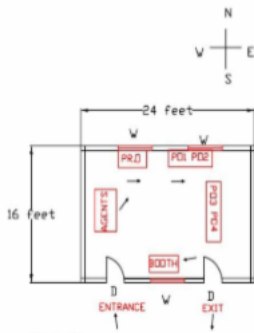

Nazri Naksha

Google Map View

Polling Station Building Front View

ভোটগ্ৰহন কেন্দ্ৰৰ সন্মুখৰ দৃশ্য

Cad View

Key MAP View