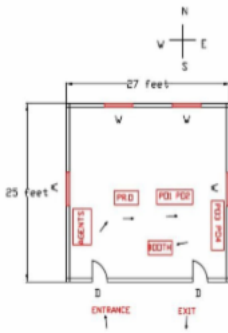

নিৰ্বাচক পঞ্জীয়ন বিষয়াৰ স্বাক্ষৰ

Nazri Naksha

Google Map View

Polling Station Building Front View

ভোটগ্ৰহন কেন্দ্ৰৰ সন্মুখৰ দৃশ্য

Cad View

Key MAP View

1 নাম : মাম্পি দাস স্বামীৰ নাম: বিজয় দাস ঘৰ নং : 1 বয়স : 25 লিঙ্গ : মহিলা	HLF2856441 ফটো উপলব্ধ	S 2 নাম : মুবাৰক আলী পিতাৰ নাম: সিদ্দিক আলী ঘৰ নং : 9 বয়স : 27 লিঙ্গ : পুৰুষ	HLF2965697 ফটো উপলব্ধ	3 নাম : ফুল বিশ্বাস পিতাৰ নাম: অবনী বিশ্বাস ঘৰ নং : 10 বয়স : 43 লিঙ্গ : পুৰুষ	HLF4541520 ফটো উপলব্ধ
4 নাম : অঞ্জু বিশ্বাস স্বামীৰ নাম: ফুল বিশ্বাস ঘৰ নং : 10 বয়স : 36 লিঙ্গ : মহিলা	HLF4541542 ফটো উপলব্ধ	5 নাম : শিবাণী মণ্ডল পিতাৰ নাম: অধীৰ মণ্ডল ঘৰ নং : 45 বয়স : 35 লিঙ্গ : মহিলা	DZN3329031 ফটো উপলব্ধ	6 নাম : বিশ্বজিত বিশ্বাস পিতাৰ নাম: ক্ষেত্রমোহন বিশ্বাস ঘৰ নং : 65 বয়স : 25 লিঙ্গ : পুৰুষ	HLF0521765 ফটো উপলব্ধ
7 নাম : বনু শিকদাৰ পিতাৰ নাম: সতীশ শিকদাৰ ঘৰ নং : 135 বয়স : 37 লিঙ্গ : মহিলা	HLF4437234 ফটো উপলব্ধ	8 নাম : কবিতা দাস পিতাৰ নাম: শ্যামল দাস ঘৰ নং : 289 বয়স : 31 লিঙ্গ : মহিলা	HLF0251298 ফটো উপলব্ধ	9 নাম : মুক্তাৰানী বিশ্বাস স্বামীৰ নাম: যতীন্দ্র বিশ্বাস ঘৰ নং : 220 বয়স : 64 লিঙ্গ : মহিলা	HLF4534570 ফটো উপলব্ধ
10 নাম : প্ৰনয় কুমাৰ বিশ্বাস পিতাৰ নাম: যতীন্দ্র বিশ্বাস ঘৰ নং : 220 বয়স : 48 লিঙ্গ : পুৰুষ	HLF4534581 ফটো উপলব্ধ	11 নাম : টুম্পা বিশ্বাস স্বামীৰ নাম: প্ৰণয় বিশ্বাস ঘৰ নং : 220 বয়স : 47 লিঙ্গ : মহিলা	HLF4534605 ফটো উপলব্ধ	12 নাম : ভাৰতী মণ্ডল স্বামীৰ নাম: প্ৰবীন বিশ্বাস ঘৰ নং : 220 বয়স : 41 লিঙ্গ : মহিলা	HLF2869378 ফটো উপলব্ধ
13 নাম : প্ৰবীন বিশ্বাস পিতাৰ নাম: যতীন বিশ্বাস ঘৰ নং : 220 বয়স : 40 লিঙ্গ : পুৰুষ	HLF4534592 ফটো উপলব্ধ	14 নাম : সোনালী বিশ্বাস পিতাৰ নাম: প্ৰনয় কুমাৰ বিশ্বাস ঘৰ নং : 220 বয়স : 19 লিঙ্গ : মহিলা	QAN0190942 ফটো উপলব্ধ	15 নাম : নগেন বিশ্বাস পিতাৰ নাম: সুধাৰাম বিশ্বাস ঘৰ নং : 221 বয়স : 63 লিঙ্গ : পুৰুষ	HLF4534616 ফটো উপলব্ধ
16 নাম : সৰস্বতী বিশ্বাস স্বামীৰ নাম: নগেন বিশ্বাস ঘৰ নং : 221 বয়স : 57 লিঙ্গ : মহিলা	HLF4534627 ফটো উপলব্ধ	17 নাম : হেমচন্দ্ৰ বিশ্বাস পিতাৰ নাম: সুধাৰাম বিশ্বাস ঘৰ নং : 221 বয়স : 54 লিঙ্গ : পুৰুষ	HLF4534638 ফটো উপলব্ধ	18 নাম : উষাৰালা বিশ্বাস স্বামীৰ নাম: হেমচন্দ্ৰ বিশ্বাস ঘৰ নং : 221 বয়স : 37 লিঙ্গ : মহিলা	HLF4541791 ফটো উপলব্ধ
19 নাম : পুষ্পলতা বিশ্বাস পিতাৰ নাম: নগেন বিশ্বাস ঘৰ নং : 221 বয়স : 30 লিঙ্গ : মহিলা	HLF0281717 ফটো উপলব্ধ	20 নাম : পবিত্ৰ বিশ্বাস পিতাৰ নাম: নগেন বিশ্বাস ঘৰ নং : 221 বয়স : 27 লিঙ্গ : পুৰুষ	HLF0281865 ফটো উপলব্ধ	21 নাম : দীপশিখা বিশ্বাস পিতাৰ নাম: হেমচন্দ্ৰ বিশ্বাস ঘৰ নং : 221 বয়স : 20 লিঙ্গ : মহিলা	QAN0112375 ফটো উপলব্ধ
22 নাম : মনিন্দ্ৰ বিশ্বাস পিতাৰ নাম: সুধাৰাম বিশ্বাস ঘৰ নং : 222 বয়স : 66 লিঙ্গ : পুৰুষ	HLF4534672 ফটো উপলব্ধ	23 নাম : আৰাধন বিশ্বাস পিতাৰ নাম: মনিন্দ্ৰ ঘৰ নং : 222 বয়স : 37 লিঙ্গ : মহিলা	HLF4534694 ফটো উপলব্ধ	24 নাম : যমুনা বিশ্বাস পিতাৰ নাম: মনিন্দ্ৰ বিশ্বাস ঘৰ নং : 222 বয়স : 29 লিঙ্গ : মহিলা	HLF0282087 ফটো উপলব্ধ
25 নাম : গৌতম বিশ্বাস পিতাৰ নাম: মনিন্দ্ৰ বিশ্বাস ঘৰ নং : 222 বয়স : 28 লিঙ্গ : পুৰুষ	HLF0282137 ফটো উপলব্ধ	26 নাম : উত্তম বিশ্বাস পিতাৰ নাম: মনিন্দ্ৰ বিশ্বাস ঘৰ নং : 222 বয়স : 23 লিঙ্গ : পুৰুষ	QAN0190546 ফটো উপলব্ধ	27 নাম : অমৰচান বিশ্বাস পিতাৰ নাম: কালিচৰন বিশ্বাস ঘৰ নং : 223 বয়স : 67 লিঙ্গ : পুৰুষ	HLF4534718 ফটো উপলব্ধ
28 নাম : বিৰষা বিশ্বাস স্বামীৰ নাম: অমৰচান বিশ্বাস ঘৰ নং : 223 বয়স : 59 লিঙ্গ : মহিলা	HLF4534729 ফটো উপলব্ধ	29 নাম : ৰামকৃষ্ণ বিশ্বাস পিতাৰ নাম: অমৰচান বিশ্বাস ঘৰ নং : 223 বয়স : 40 লিঙ্গ : পুৰুষ	HLF4534730 ফটো উপলব্ধ	30 নাম : প্ৰমিলা বিশ্বাস স্বামীৰ নাম: ৰাম কৃষ্ণ বিশ্বাস ঘৰ নং : 223 বয়স : 33 লিঙ্গ : মহিলা	HLF2238122 ফটো উপলব্ধ