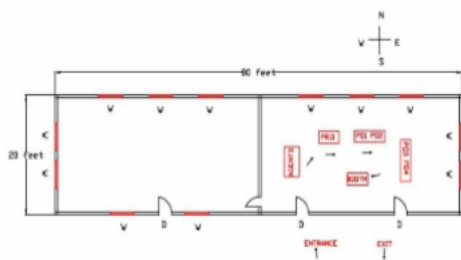

নিৰ্বাচক পঞ্জীয়ন বিষয়াৰ স্বাক্ষৰ

Nazri Naksha

Google Map View

Polling Station Building Front View

ভোটগ্রহন কেন্দ্ৰৰ সন্মুখৰ দৃশ্য

Cad View

Key MAP View

1 নাম : বিশুজিত মণ্ডল পিতাৰ নাম: বাদল মণ্ডল ঘৰ নং : 00 বয়স : 23 লিঙ্গ : পুৰুষ	QAN0141440 ফটো উপলব্ধ	# 2 নাম : সাহিদা খাতুন পিতাৰ নাম: আব্দুল অজিত ঘৰ নং : 13 বয়স : 22 লিঙ্গ : মহিলা	QAN0141473 ফটো উপলব্ধ	3 নাম : মজিদুল ইছলাম পিতাৰ নাম: কাহেম আলী ঘৰ নং : 00 বয়স : 20 লিঙ্গ : পুৰুষ	QAN0141457 ফটো উপলব্ধ
# 4 নাম : জমিলা বেগম স্বামীৰ নাম: মুকাছিদুল হুছেইন ঘৰ নং : 96 বয়স : 20 লিঙ্গ : মহিলা	QAN0141499 ফটো উপলব্ধ	# 5 নাম : আবু কালাম পিতাৰ নাম: আব্দুল অজিত ঘৰ নং : 13 বয়স : 20 লিঙ্গ : পুৰুষ	QAN0141507 ফটো উপলব্ধ	S2 6 নাম : মহিজুল পিতাৰ নাম: ছফিৰউদ্দিন ঘৰ নং : 2 বয়স : 58 লিঙ্গ : পুৰুষ	HLF4634699 ফটো উপলব্ধ
S2 7 নাম : মাহমুদা স্বামীৰ নাম: মহিজুল ঘৰ নং : 2 বয়স : 48 লিঙ্গ : মহিলা	HLF4634724 ফটো উপলব্ধ	S2 8 নাম : মহিৰ উদ্দিন পিতাৰ নাম: মহিজুল হক ঘৰ নং : 02 বয়স : 33 লিঙ্গ : পুৰুষ	HLF0612101 ফটো উপলব্ধ	S2 9 নাম : কালিম উদ্দিন পিতাৰ নাম: মহিজুল হক ঘৰ নং : 02 বয়স : 25 লিঙ্গ : পুৰুষ	HLF0612119 ফটো উপলব্ধ
S2 10 নাম : জেছমিনা খাতুন স্বামীৰ নাম: কালিম ঘৰ নং : 2 বয়স : 24 লিঙ্গ : মহিলা	QAN0062364 ফটো উপলব্ধ	S2 11 নাম : বহিম উদ্দিন পিতাৰ নাম: মহিজুল ঘৰ নং : 2 বয়স : 24 লিঙ্গ : পুৰুষ	QAN0062547 ফটো উপলব্ধ	S2 12 নাম : সৌলিম উদ্দিন পিতাৰ নাম: ছফিৰ ঘৰ নং : 2 বয়স : 20 লিঙ্গ : পুৰুষ	QAN0062554 ফটো উপলব্ধ
S2 13 নাম : আইমন নেছা স্বামীৰ নাম: ছফিৰ উদ্দিন সেক ঘৰ নং : 7 বয়স : 71 লিঙ্গ : মহিলা	HLF4634746 ফটো উপলব্ধ	S2 14 নাম : ওমৰ আলী পিতাৰ নাম: ছফিৰ আলী ঘৰ নং : 7 বয়স : 56 লিঙ্গ : পুৰুষ	HLF4634757 ফটো উপলব্ধ	S2 15 নাম : গজিবোৰ বহমান পিতাৰ নাম: ছফিৰ আলী ঘৰ নং : 7 বয়স : 51 লিঙ্গ : পুৰুষ	HLF4634768 ফটো উপলব্ধ
S2 16 নাম : আজিবোৰ বহমান পিতাৰ নাম: ছফিৰ আলী ঘৰ নং : 7 বয়স : 51 লিঙ্গ : পুৰুষ	HLF4634779 ফটো উপলব্ধ	S2 17 নাম : ফুলমতি নেছা পিতাৰ নাম: ওমৰ আলী ঘৰ নং : 7 বয়স : 50 লিঙ্গ : পুৰুষ	HLF4634780 ফটো উপলব্ধ	S2 18 নাম : হাউসী স্বামীৰ নাম: গজিবোৰ বহমান ঘৰ নং : 7 বয়স : 39 লিঙ্গ : মহিলা	HLF4634791 ফটো উপলব্ধ
S2 19 নাম : হুজেনা স্বামীৰ নাম: আজিবোৰ বহমান ঘৰ নং : 7 বয়স : 37 লিঙ্গ : মহিলা	HLF4634804 ফটো উপলব্ধ	S2 20 নাম : সাজাহান আলী পিতাৰ নাম: ছফিৰ আলী ঘৰ নং : 7 বয়স : 30 লিঙ্গ : পুৰুষ	HLF4644433 ফটো উপলব্ধ	S2 21 নাম : ছাহাবুল ইছলাম পিতাৰ নাম: ছফিৰ আলী ঘৰ নং : 7 বয়স : 30 লিঙ্গ : পুৰুষ	HLF4644444 ফটো উপলব্ধ
S2 22 নাম : আনোৱাৰা বেগম স্বামীৰ নাম: সাজাহান আলী ঘৰ নং : 7 বয়স : 29 লিঙ্গ : মহিলা	HLF0226472 ফটো উপলব্ধ	23 নাম : আলাল উদ্দীন পিতাৰ নাম: ওমৰ আলী ঘৰ নং : 03 বয়স : 27 লিঙ্গ : পুৰুষ	HLF0612093 ফটো উপলব্ধ	S2 24 নাম : ফুলমতী বেগম স্বামীৰ নাম: ছাহাবুল ইছলাম ঘৰ নং : 07 বয়স : 27 লিঙ্গ : মহিলা	HLF0546671 ফটো উপলব্ধ
S2 25 নাম : হনুফা খাতুন স্বামীৰ নাম: সাহিদ আলী ঘৰ নং : 8 বয়স : 52 লিঙ্গ : মহিলা	HLF4634837 ফটো উপলব্ধ	S2 26 নাম : মজনুল হুছেইন পিতাৰ নাম: আবুল হুছেইন ঘৰ নং : 4 বয়স : 37 লিঙ্গ : পুৰুষ	HLF5234902 ফটো উপলব্ধ	S2 27 নাম : বহিম আলী পিতাৰ নাম: সাহেদ আলী ঘৰ নং : 8 বয়স : 31 লিঙ্গ : পুৰুষ	HLF4644659 ফটো উপলব্ধ
S2 28 নাম : চান শ্বিঞা পিতাৰ নাম: কাসেম আলী ঘৰ নং : 5 বয়স : 58 লিঙ্গ : পুৰুষ	HLF4634860 ফটো উপলব্ধ	S2 29 নাম : বাহেনা খাতুন স্বামীৰ নাম: চান শ্বিঞা ঘৰ নং : 5 বয়স : 53 লিঙ্গ : মহিলা	HLF4634917 ফটো উপলব্ধ	S2 30 নাম : নিজাম উদ্দীন পিতাৰ নাম: কাসেম আলী ঘৰ নং : 5 বয়স : 52 লিঙ্গ : পুৰুষ	HLF4634871 ফটো উপলব্ধ