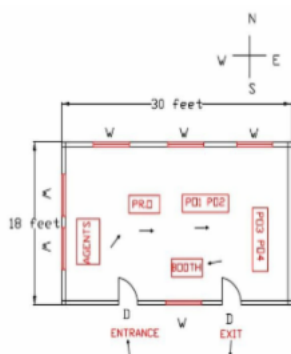

নিৰ্বাচক পঞ্জীয়ন বিষয়াৰ স্বাক্ষৰ

Nazri Naksha

Google Map View

Polling Station Building Front View

ভোটগ্ৰহন কেন্দ্ৰৰ সন্মুখৰ দৃশ্য

Cad View

Key MAP View

1 নাম : সবিতা বিশ্বাস স্বামীৰ নাম: অনুপ বিশ্বাস ঘৰ নং : ৭ বয়স : 41 লিঙ্গ : মহিলা	HLF2248626 ফটো উপলব্ধ	2 নাম : অনূপ বিশ্বাস পিতাৰ নাম: চণ্ডীৰাম বিশ্বাস ঘৰ নং : ৭ বয়স : 35 লিঙ্গ : পুৰুষ	HLF5734565 ফটো উপলব্ধ	3 নাম : শৈলেন্দ্ৰ বিশ্বাস পিতাৰ নাম: গুণমানি বিশ্বাস ঘৰ নং : ৫৭ বয়স : 30 লিঙ্গ : পুৰুষ	HLF5741275 ফটো উপলব্ধ
4 নাম : বংমালা বিশ্বাস স্বামীৰ নাম: শৈলেন্দ্ৰ বিশ্বাস ঘৰ নং : 57 বয়স : 30 লিঙ্গ : মহিলা	HLF5741264 ফটো উপলব্ধ	5 নাম : আছপিনা খাতুন স্বামীৰ নাম: আবু সাীমা ঘৰ নং : ১২৩ বয়স : 28 লিঙ্গ : মহিলা	HLF0688903 ফটো উপলব্ধ	6 নাম : সূৰ্য্যকান্ত বিশ্বাস পিতাৰ নাম: মদন বিশ্বাস ঘৰ নং : ১২৪ বয়স : 86 লিঙ্গ : পুৰুষ	HLF2248364 ফটো উপলব্ধ
7 নাম : চিত্ৰ মন্ডল পিতাৰ নাম: ফটিক মন্ডল ঘৰ নং : ১৩৯ বয়স : 30 লিঙ্গ : পুৰুষ	HLF5741184 ফটো উপলব্ধ	8 নাম : শান্তো বিশ্বাস পিতাৰ নাম: দধিৰাম বিশ্বাস ঘৰ নং : 139 বয়স : 25 লিঙ্গ : পুৰুষ	HLF0486233 ফটো উপলব্ধ	9 নাম : ব্ৰজ বাশী বিশ্বাস মাতৃৰ নাম: জয়দেব বিশ্বাস ঘৰ নং : ১৪০ বয়স : 26 লিঙ্গ : পুৰুষ	HLF0256750 ফটো উপলব্ধ
10 নাম : বিউটী বিশ্বাস পিতাৰ নাম: বিৰেণ বিশ্বাস ঘৰ নং : ১৪২ বয়স : 26 লিঙ্গ : পুৰুষ	HLF0256784 ফটো উপলব্ধ	# 11 নাম : মাইনুদ্দিন পিতাৰ নাম: চুমেদ আলি ঘৰ নং : 245 বয়স : 35 লিঙ্গ : পুৰুষ	HLF5734576 ফটো উপলব্ধ	# 12 নাম : তাছলিমা খাতুন স্বামীৰ নাম: মাইনুদ্দিন ঘৰ নং : 245 বয়স : 25 লিঙ্গ : মহিলা	HLF0540757 ফটো উপলব্ধ
13 নাম : গনেশ চৰকাৰ পিতাৰ নাম: ফনিৰাম ঘৰ নং : ১৪৮ বয়স : 51 লিঙ্গ : পুৰুষ	HLF5734587 ফটো উপলব্ধ	14 নাম : সুধিৰ সৰকাৰ পিতাৰ নাম: ফনিৰাম সৰকাৰ ঘৰ নং : ১৪৮ বয়স : 46 লিঙ্গ : পুৰুষ	HLF5734601 ফটো উপলব্ধ	15 নাম : দ্ৰৌপদী সৰকাৰ স্বামীৰ নাম: গনেশ চৰকাৰ ঘৰ নং : ১৪৮ বয়স : 45 লিঙ্গ : মহিলা	HLF5734623 ফটো উপলব্ধ
16 নাম : লক্ষী স্বামীৰ নাম: সুধিৰ ঘৰ নং : ১৪৮ বয়স : 41 লিঙ্গ : মহিলা	HLF5734612 ফটো উপলব্ধ	17 নাম : সুস্থিৰ সৰকাৰ পিতাৰ নাম: ফনিৰাম সৰকাৰ ঘৰ নং : ১৪৮ বয়স : 41 লিঙ্গ : পুৰুষ	HLF5734634 ফটো উপলব্ধ	18 নাম : সপ্নাৰানী চৰকাৰ স্বামীৰ নাম: সুস্তিৰ চৰকাৰ ঘৰ নং : ১৪৮ বয়স : 30 লিঙ্গ : মহিলা	HLF5741004 ফটো উপলব্ধ
19 নাম : প্ৰকাশ সৰকাৰ পিতাৰ নাম: গনেশ সৰকাৰ ঘৰ নং : 148 বয়স : 25 লিঙ্গ : পুৰুষ	HLF1125764 ফটো উপলব্ধ	20 নাম : অসিক সৰকাৰ পিতাৰ নাম: গনেশ সৰকাৰ ঘৰ নং : 148 বয়স : 23 লিঙ্গ : পুৰুষ	HLF2418523 ফটো উপলব্ধ	21 নাম : চণ্ডীৰাম বিশ্বাস পিতাৰ নাম: অধন্য ঘৰ নং : ১৪৯ বয়স : 71 লিঙ্গ : পুৰুষ	HLF5734645 ফটো উপলব্ধ
22 নাম : গোলাপী বিশ্বাস স্বামীৰ নাম: চণ্ডীৰাম বিশ্বাস ঘৰ নং : ১৪৯ বয়স : 66 লিঙ্গ : মহিলা	HLF5734656 ফটো উপলব্ধ	23 নাম : অলকা বিশ্বাস স্বামীৰ নাম: চণ্ডীৰাম বিশ্বাস ঘৰ নং : ১৪৯ বয়স : 65 লিঙ্গ : মহিলা	HLF5734667 ফটো উপলব্ধ	24 নাম : বাতুল বিশ্বাস পিতাৰ নাম: চণ্ডী বিশ্বাস ঘৰ নং : ১৪৯ বয়স : 28 লিঙ্গ : পুৰুষ	HLF0035378 ফটো উপলব্ধ
E 25 নাম : অৰুনা সৰকাৰ স্বামীৰ নাম: ভবেশ চৰকাৰ ঘৰ নং : ১৫০ বয়স : 75 লিঙ্গ : মহিলা	HLF5734714 ফটো উপলব্ধ	26 নাম : শ্ৰী চন্দন সৰকাৰ পিতাৰ নাম: ভবেশ চৰকাৰ ঘৰ নং : ১৫০ বয়স : 46 লিঙ্গ : পুৰুষ	HLF5734736 ফটো উপলব্ধ	27 নাম : সঞ্জিত চৰকাৰ পিতাৰ নাম: ভবেশ চৰকাৰ ঘৰ নং : ১৫০ বয়স : 44 লিঙ্গ : পুৰুষ	HLF5734725 ফটো উপলব্ধ
28 নাম : বঞ্জন সৰকাৰ পিতাৰ নাম: ভবেশ চৰকাৰ ঘৰ নং : ১৫০ বয়স : 44 লিঙ্গ : পুৰুষ	HLF5734747 ফটো উপলব্ধ	29 নাম : বিনিতা চৰকাৰ স্বামীৰ নাম: সঞ্জিত চৰকাৰ ঘৰ নং : ১৫০ বয়স : 43 লিঙ্গ : মহিলা	HLF5734758 ফটো উপলব্ধ	# 30 নাম : সুজিত চৰকাৰ পিতাৰ নাম: ভবেশ চৰকাৰ ঘৰ নং : ১৫০ বয়স : 35 লিঙ্গ : পুৰুষ	HLF5734769 ফটো উপলব্ধ