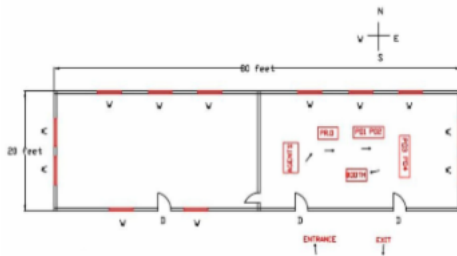

নিৰ্বাচক পঞ্জীয়ন বিষয়াৰ স্বাক্ষৰ

Nazri Naksha

Google Map View

Polling Station Building Front View

ভোটগ্ৰহন কেন্দ্ৰৰ সন্মুখৰ দৃশ্য

Cad View

Key MAP View

1 নাম : অৰ্জুন চৌহান পিতাৰ নাম: ফুলচান চৌহান ঘৰ নং : 1 বয়স : 61 লিঙ্গ : পুৰুষ	HLF0002682 ফটো উপলব্ধ	2 নাম : মালতী চৌহান স্বামীৰ নাম: চুতলাল চৌহান ঘৰ নং : 1 বয়স : 60 লিঙ্গ : মহিলা	HLF0002683 ফটো উপলব্ধ	3 নাম : চন্দেশ্বৰ চৌধুৰী পিতাৰ নাম: মংগল চৌধুৰী ঘৰ নং : 3 বয়স : 56 লিঙ্গ : পুৰুষ	HLF0002684 ফটো উপলব্ধ
4 নাম : সোনো দেবী স্বামীৰ নাম: সন্দেশ্বৰ চৌধুৰী ঘৰ নং : 3 বয়স : 50 লিঙ্গ : মহিলা	HLF0002685 ফটো উপলব্ধ	E 5 নাম : বলিৰাম চৌধুৰী পিতাৰ নাম: মংগল চৌধুৰী ঘৰ নং : 8 বয়স : 65 লিঙ্গ : পুৰুষ	HLF4234611 ফটো উপলব্ধ	6 নাম : ইমিতি দেবী স্বামীৰ নাম: বলিৰাম চৌধুৰী ঘৰ নং : 8 বয়স : 60 লিঙ্গ : মহিলা	HLF4234622 ফটো উপলব্ধ
7 নাম : ৰাজকুমাৰ চৌধুৰী পিতাৰ নাম: মংগল চৌধুৰী ঘৰ নং : 8 বয়স : 50 লিঙ্গ : পুৰুষ	HLF0002686 ফটো উপলব্ধ	8 নাম : ৰিবু শইকিয়া পিতাৰ নাম: তুলসীৰাম শইকিয়া ঘৰ নং : 4 বয়স : 28 লিঙ্গ : পুৰুষ	HLF0469320 ফটো উপলব্ধ	9 নাম : ৰামচন্দ্ৰ চৌধুৰী পিতাৰ নাম: ফোদাৰ চৌধুৰী ঘৰ নং : 5 বয়স : 54 লিঙ্গ : পুৰুষ	HLF4234644 ফটো উপলব্ধ
10 নাম : মিনতি চৌধুৰী স্বামীৰ নাম: ৰামচন্দ্ৰ চৌধুৰী ঘৰ নং : 5 বয়স : 41 লিঙ্গ : মহিলা	HLF0002687 ফটো উপলব্ধ	11 নাম : গোপাল চৌধুৰী অন্যান্য: সাহেব চৌধুৰী ঘৰ নং : 6 বয়স : 70 লিঙ্গ : পুৰুষ	QAN0004036 ফটো উপলব্ধ	12 নাম : ৰাজকুমাৰী চৌধুৰী স্বামীৰ নাম: গোপাল চৌধুৰী ঘৰ নং : 6 বয়স : 60 লিঙ্গ : মহিলা	HLF0002689 ফটো উপলব্ধ
13 নাম : মুকেশ চৌধুৰী পিতাৰ নাম: গোপাল চৌধুৰী ঘৰ নং : 6 বয়স : 37 লিঙ্গ : পুৰুষ	HLF0002690 ফটো উপলব্ধ	14 নাম : প্ৰভু চৌধুৰী পিতাৰ নাম: গোপাল চৌধুৰী ঘৰ নং : 6 বয়স : 31 লিঙ্গ : পুৰুষ	HLF0142851 ফটো উপলব্ধ	15 নাম : জয়ন্তী চৌধুৰী স্বামীৰ নাম: মুকেশ চৌধুৰী ঘৰ নং : 6 বয়স : 27 লিঙ্গ : মহিলা	HLF0519710 ফটো উপলব্ধ
16 নাম : ধৰম নাথ চৌধুৰী পিতাৰ নাম: চাহেব চৌধুৰী ঘৰ নং : 8 বয়স : 59 লিঙ্গ : পুৰুষ	HLF0002691 ফটো উপলব্ধ	17 নাম : লাচিয়া চৌধুৰী স্বামীৰ নাম: ধৰম চৌধুৰী ঘৰ নং : 8 বয়স : 49 লিঙ্গ : মহিলা	HLF0002692 ফটো উপলব্ধ	18 নাম : দিপালি চৌধুৰী স্বামীৰ নাম: ৰাজকুমাৰ চৌধুৰী ঘৰ নং : 8 বয়স : 34 লিঙ্গ : মহিলা	HLF0470252 ফটো উপলব্ধ
19 নাম : বিনোদ চৌধুৰী পিতাৰ নাম: ধৰম চৌধুৰী ঘৰ নং : 8 বয়স : 26 লিঙ্গ : পুৰুষ	HLF0519736 ফটো উপলব্ধ	20 নাম : সুনিতা চৌধুৰী স্বামীৰ নাম: বিনোদ চৌধুৰী ঘৰ নং : 8 বয়স : 23 লিঙ্গ : মহিলা	QAN0006197 ফটো উপলব্ধ	21 নাম : মহেশ চৌধুৰী পিতাৰ নাম: বঙালী চৌধুৰী ঘৰ নং : 9 বয়স : 54 লিঙ্গ : পুৰুষ	HLF0002693 ফটো উপলব্ধ
22 নাম : চিতিয়া চৌধুৰী স্বামীৰ নাম: মহেশ চৌধুৰী ঘৰ নং : 9 বয়স : 49 লিঙ্গ : মহিলা	HLF0002694 ফটো উপলব্ধ	23 নাম : মণ্ডল চৌধুৰী পিতাৰ নাম: মহেশ চৌধুৰী ঘৰ নং : 10 বয়স : 55 লিঙ্গ : পুৰুষ	HLF0002695 ফটো উপলব্ধ	24 নাম : চবৰী দেবী স্বামীৰ নাম: মণ্ডল চৌধুৰী ঘৰ নং : 10 বয়স : 50 লিঙ্গ : মহিলা	HLF0002696 ফটো উপলব্ধ
25 নাম : ৰুক্মিণী চৌধুৰী পিতাৰ নাম: মণ্ডল চৌধুৰী ঘৰ নং : 10 বয়স : 30 লিঙ্গ : মহিলা	HLF0519660 ফটো উপলব্ধ	26 নাম : লালদে দেবী স্বামীৰ নাম: সীতাৰাম চৌধুৰী ঘৰ নং : 11 বয়স : 79 লিঙ্গ : মহিলা	HLF0002697 ফটো উপলব্ধ	27 নাম : চুতলাল চৌধুৰী পিতাৰ নাম: চিতাৰাম চৌধুৰী ঘৰ নং : 11 বয়স : 45 লিঙ্গ : পুৰুষ	HLF0002698 ফটো উপলব্ধ
28 নাম : গংগা চৌধুৰী স্বামীৰ নাম: চুতলাল চৌধুৰী ঘৰ নং : 11 বয়স : 40 লিঙ্গ : মহিলা	HLF0002699 ফটো উপলব্ধ	29 নাম : ৰঘুৱীৰ চৌধুৰী পিতাৰ নাম: চিতাৰাম চৌধুৰী ঘৰ নং : 11 বয়স : 37 লিঙ্গ : পুৰুষ	HLF0002701 ফটো উপলব্ধ	30 নাম : অশোক চৌধুৰী পিতাৰ নাম: মানিক চৌধুৰী ঘৰ নং : 12 বয়স : 43 লিঙ্গ : পুৰুষ	HLF0002702 ফটো উপলব্ধ