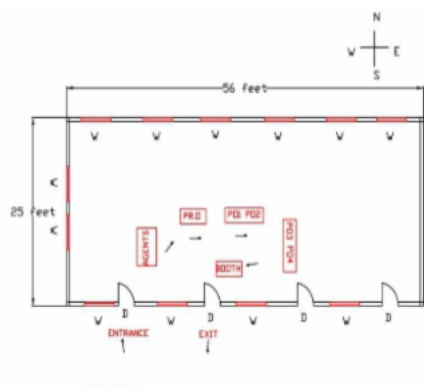

নিৰ্বাচক পঞ্জীয়ন বিষয়াৰ স্বাক্ষৰ

Nazri Naksha

Google Map View

Polling Station Building Front View

ভোটগ্রহন কেন্দ্ৰৰ সন্মুখৰ দৃশ্য

Cad View

Key MAP View

1 নাম : ফইজুল আলী পিতাৰ নাম: সুৰহাব আলী ঘৰ নং : 000 বয়স : 46 লিঙ্গ : পুৰুষ	HLF2919793 ফটো উপলব্ধ	2 নাম : বিশখা বিশ্বাস স্বামীৰ নাম: বংলাল বিশ্বাস ঘৰ নং : 1 বয়স : 71 লিঙ্গ : মহিলা	HLF5834606 ফটো উপলব্ধ	# 3 নাম : নিতাই বিশ্বাস পিতাৰ নাম: বংলাল বিশ্বাস ঘৰ নং : 1 বয়স : 47 লিঙ্গ : পুৰুষ	HLF5834560 ফটো উপলব্ধ
4 নাম : বাসনা বিশ্বাস স্বামীৰ নাম: নিতাই বিশ্বাস ঘৰ নং : 1 বয়স : 44 লিঙ্গ : মহিলা	HLF5834571 ফটো উপলব্ধ	D 5 নাম : মহাৰানী বিশ্বাস স্বামীৰ নাম: নিমাই বিশ্বাস ঘৰ নং : 1 বয়স : 43 লিঙ্গ : মহিলা	HLF5834593 ফটো উপলব্ধ	6 নাম : কাৰ্তিক বিশ্বাস পিতাৰ নাম: বংলাল বিশ্বাস ঘৰ নং : 1 বয়স : 42 লিঙ্গ : পুৰুষ	HLF5834673 ফটো উপলব্ধ
7 নাম : আদ্যা বানী বিশ্বাস স্বামীৰ নাম: কাৰ্তিক বিশ্বাস ঘৰ নং : 1 বয়স : 38 লিঙ্গ : মহিলা	HLF0225706 ফটো উপলব্ধ	8 নাম : ক্ষেত্ৰবালা পিতাৰ নাম: সশ্বৰ মণ্ডল ঘৰ নং : 1 বয়স : 37 লিঙ্গ : মহিলা	HLF5834662 ফটো উপলব্ধ	# 9 নাম : সতীবালা সন্যাসী স্বামীৰ নাম: পৰিতুষ সন্ন্যাসী ঘৰ নং : 50 বয়স : 26 লিঙ্গ : মহিলা	HLF0437103 ফটো উপলব্ধ
10 নাম : নিয়তি বিশ্বাস পিতাৰ নাম: নিতাই বিশ্বাস ঘৰ নং : 01 বয়স : 26 লিঙ্গ : মহিলা	HLF0562082 ফটো উপলব্ধ	11 নাম : নিৰঞ্জন মণ্ডল মাতৃৰ নাম: জ্যোৎস্না মণ্ডল ঘৰ নং : 1 বয়স : 26 লিঙ্গ : পুৰুষ	HLF2357754 ফটো উপলব্ধ	12 নাম : গবিন্দ বিশ্বাস পিতাৰ নাম: নিতাই বিশ্বাস ঘৰ নং : 1 বয়স : 24 লিঙ্গ : পুৰুষ	HLF2918639 ফটো উপলব্ধ
13 নাম : মাধব বিশ্বাস পিতাৰ নাম: কাৰ্তিক বিশ্বাস ঘৰ নং : 1 বয়স : 20 লিঙ্গ : পুৰুষ	QAN0182584 ফটো উপলব্ধ	14 নাম : ৰায়চান ৰায় পিতাৰ নাম: ৰামনাথ ৰায় ঘৰ নং : 2 বয়স : 64 লিঙ্গ : পুৰুষ	HLF5834684 ফটো উপলব্ধ	15 নাম : সন্তোষ ৰায় পিতাৰ নাম: ৰায়চান ৰায় ঘৰ নং : 2 বয়স : 45 লিঙ্গ : পুৰুষ	HLF5834708 ফটো উপলব্ধ
16 নাম : বান্দৰাম ৰায় পিতাৰ নাম: ৰায়চান ৰায় ঘৰ নং : 2 বয়স : 42 লিঙ্গ : পুৰুষ	HLF5834719 ফটো উপলব্ধ	17 নাম : মৰনী ৰয় স্বামীৰ নাম: সন্তোষ ৰয় ঘৰ নং : 2 বয়স : 41 লিঙ্গ : মহিলা	HLF5834720 ফটো উপলব্ধ	18 নাম : শ্ৰীমতী ৰয় স্বামীৰ নাম: বান্দুৰাম ৰয় ঘৰ নং : 2 বয়স : 32 লিঙ্গ : মহিলা	HLF0014853 ফটো উপলব্ধ
19 নাম : শ্যামলা ৰায় স্বামীৰ নাম: গনেশ ৰায় ঘৰ নং : 2 বয়স : 31 লিঙ্গ : মহিলা	HLF0273227 ফটো উপলব্ধ	20 নাম : গনেশ ৰায় পিতাৰ নাম: ৰায়চান ৰায় ঘৰ নং : 2 বয়স : 30 লিঙ্গ : পুৰুষ	HLF0064865 ফটো উপলব্ধ	21 নাম : অৰ্জুন কুমাৰ ৰায় পিতাৰ নাম: ৰায়চান ৰায় ঘৰ নং : 2 বয়স : 29 লিঙ্গ : পুৰুষ	HLF0065169 ফটো উপলব্ধ
22 নাম : সীমা ৰায় স্বামীৰ নাম: অৰ্জুন কুমাৰ ৰায় ঘৰ নং : 2 বয়স : 25 লিঙ্গ : মহিলা	HLF2904654 ফটো উপলব্ধ	23 নাম : সুকুমাৰ বৈৰাগী পিতাৰ নাম: সুখলাল বৈৰাগী ঘৰ নং : 9 বয়স : 45 লিঙ্গ : পুৰুষ	HLF5834731 ফটো উপলব্ধ	24 নাম : মমতা বৈৰাগী স্বামীৰ নাম: সুকুমাৰ বৈৰাগী ঘৰ নং : 9 বয়স : 41 লিঙ্গ : মহিলা	HLF5834742 ফটো উপলব্ধ
25 নাম : কল্পতৰু পিতাৰ নাম: ৰঘুনাথ মণ্ডল ঘৰ নং : 9 বয়স : 37 লিঙ্গ : মহিলা	HLF5834811 ফটো উপলব্ধ	26 নাম : ধীৰেন মণ্ডল পিতাৰ নাম: যোগেশ মণ্ডল ঘৰ নং : 8 বয়স : 70 লিঙ্গ : পুৰুষ	HLF5834822 ফটো উপলব্ধ	27 নাম : পুষ্পবালা মণ্ডল স্বামীৰ নাম: ধীৰেন মণ্ডল ঘৰ নং : 8 বয়স : 63 লিঙ্গ : মহিলা	HLF5834833 ফটো উপলব্ধ
28 নাম : বলৰাম মণ্ডল পিতাৰ নাম: ধীৰেন মণ্ডল ঘৰ নং : 8 বয়স : 38 লিঙ্গ : পুৰুষ	HLF5834844 ফটো উপলব্ধ	# 29 নাম : গোলাপি মণ্ডল স্বামীৰ নাম: অমৃত মণ্ডল ঘৰ নং : 180 বয়স : 24 লিঙ্গ : মহিলা	HLF2880953 ফটো উপলব্ধ	30 নাম : ব্ৰজবালা মণ্ডল স্বামীৰ নাম: যোগেশ মণ্ডল ঘৰ নং : 5 বয়স : 90 লিঙ্গ : মহিলা	HLF5834855 ফটো উপলব্ধ