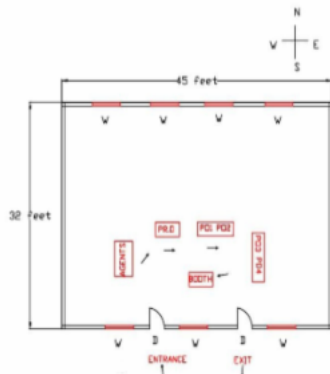

নিৰ্বাচক পঞ্জীয়ন বিষয়াৰ স্বাক্ষৰ

Nazri Naksha

Google Map View

Polling Station Building Front View

ভোটগ্রহন কেন্দ্ৰৰ সন্মুখৰ দৃশ্য

Cad View

Key MAP View

1 নাম : বায়সন্দৰী বিশ্বাস স্বামীৰ নাম: পলান বিশ্বাস ঘৰ নং : 6 বয়স : 71 লিঙ্গ : মহিলা	HLF5934690 ফটো উপলব্ধ	S2 2 নাম : মঃ ইলিমউদ্দিন পিতাৰ নাম: মঃ চেয়দ ঘৰ নং : 6 বয়স : 28 লিঙ্গ : পুৰুষ	HLF0593277 ফটো উপলব্ধ	S2 3 নাম : শাহানাজ কহিনুৰ স্বামীৰ নাম: মইজউদ্দিন ঘৰ নং : 6 বয়স : 26 লিঙ্গ : মহিলা	HLF0593269 ফটো উপলব্ধ
4 নাম : কমলা বিশ্বাস স্বামীৰ নাম: সুৰেন্দ্ৰ বিশ্বাস ঘৰ নং : 9 বয়স : 95 লিঙ্গ : মহিলা	HLF5934827 ফটো উপলব্ধ	5 নাম : গোলাপী বিশ্বাস স্বামীৰ নাম: গোপাল বিশ্বাস ঘৰ নং : 10 বয়স : 71 লিঙ্গ : মহিলা	HLF5934861 ফটো উপলব্ধ	6 নাম : কাৰ্তিক বিশ্বাস পিতাৰ নাম: গোপাল বিশ্বাস ঘৰ নং : 10 বয়স : 47 লিঙ্গ : পুৰুষ	HLF5934872 ফটো উপলব্ধ
7 নাম : সন্ধ্যা বিশ্বাস স্বামীৰ নাম: কাৰ্তিক বিশ্বাস ঘৰ নং : 10 বয়স : 41 লিঙ্গ : মহিলা	HLF5934883 ফটো উপলব্ধ	8 নাম : ভুল বিশ্বাস পিতাৰ নাম: গোপাল বিশ্বাস ঘৰ নং : 10 বয়স : 38 লিঙ্গ : মহিলা	HLF5934907 ফটো উপলব্ধ	9 নাম : দলাল বিশ্বাস পিতাৰ নাম: গোপাল বিশ্বাস ঘৰ নং : 10 বয়স : 33 লিঙ্গ : মহিলা	HLF5940636 ফটো উপলব্ধ
10 নাম : বমেশ বিশ্বাস পিতাৰ নাম: গোপাল বিশ্বাস ঘৰ নং : 10 বয়স : 31 লিঙ্গ : পুৰুষ	HLF5940501 ফটো উপলব্ধ	11 নাম : বংমালা সৰকাৰ বিশ্বাচ স্বামীৰ নাম: বমেশ বিশ্বাস ঘৰ নং : 10 বয়স : 30 লিঙ্গ : মহিলা	HLF0593814 ফটো উপলব্ধ	12 নাম : বুপতী বিশ্বাচ স্বামীৰ নাম: দুলাল বিশ্বাচ ঘৰ নং : 10 বয়স : 27 লিঙ্গ : মহিলা	HLF2367670 ফটো উপলব্ধ
13 নাম : লিপিকা মণ্ডল স্বামীৰ নাম: উমেশ বিশ্বাস ঘৰ নং : 10 বয়স : 24 লিঙ্গ : মহিলা	HLF0593855 ফটো উপলব্ধ	14 নাম : বংলাল বিশ্বাস পিতাৰ নাম: লালচান বিশ্বাস ঘৰ নং : 11 বয়স : 33 লিঙ্গ : পুৰুষ	HLF1195064 ফটো উপলব্ধ	15 নাম : সুবন্য বিশ্বাস স্বামীৰ নাম: মাখন বিশ্বাস ঘৰ নং : 11 বয়স : 86 লিঙ্গ : মহিলা	HLF5935024 ফটো উপলব্ধ
S2 16 নাম : অনজমা খাতুন স্বামীৰ নাম: কাম্বেৰ আলী ঘৰ নং : 11 বয়স : 30 লিঙ্গ : মহিলা	HLF0466425 ফটো উপলব্ধ	S2 17 নাম : বফিকুল ইছলাম পিতাৰ নাম: ফজৰ আলী ঘৰ নং : 13 বয়স : 25 লিঙ্গ : পুৰুষ	HLF0446948 ফটো উপলব্ধ	S2 18 নাম : মইজুল ইছলাম পিতাৰ নাম: ফজৰ আলী ঘৰ নং : 13 বয়স : 23 লিঙ্গ : পুৰুষ	HLF2887438 ফটো উপলব্ধ
# 19 নাম : খাজাল উদ্দিন পিতাৰ নাম: ফজৰ আলী ঘৰ নং : 13 বয়স : 22 লিঙ্গ : পুৰুষ	QAN0191619 ফটো উপলব্ধ	# 20 নাম : নিজাম উদ্দিন পিতাৰ নাম: ফজৰ আলী ঘৰ নং : 13 বয়স : 20 লিঙ্গ : পুৰুষ	QAN0191643 ফটো উপলব্ধ	S2 21 নাম : আহমিনা স্বামীৰ নাম: জয়শীল আবদিন ঘৰ নং : 14 বয়স : 36 লিঙ্গ : মহিলা	HLF2978492 ফটো উপলব্ধ
S2 22 নাম : আশিকুল রহমান পিতাৰ নাম: রহুমদিদন ঘৰ নং : 14 বয়স : 29 লিঙ্গ : পুৰুষ	HLF1134311 ফটো উপলব্ধ	S2 23 নাম : ওহিদা খাতুন স্বামীৰ নাম: মইনুল ইছলাম ঘৰ নং : 19 বয়স : 26 লিঙ্গ : মহিলা	HLF0580902 ফটো উপলব্ধ	S2 24 নাম : ছাবেদ আলী পিতাৰ নাম: আব্বাস আলী ঘৰ নং : 21 বয়স : 31 লিঙ্গ : পুৰুষ	HLF0447029 ফটো উপলব্ধ
S2 25 নাম : সুফিয়া খাতুন স্বামীৰ নাম: সাৰবেদ আলী ঘৰ নং : 21 বয়স : 27 লিঙ্গ : মহিলা	HLF2912467 ফটো উপলব্ধ	S2 26 নাম : মঞ্জিলা বেগম স্বামীৰ নাম: সাৰবেদ আলী ঘৰ নং : 21 বয়স : 26 লিঙ্গ : মহিলা	HLF2883635 ফটো উপলব্ধ	S2 27 নাম : সহৰবান স্বামীৰ নাম: মইনুল ইছলাম ঘৰ নং : 23 বয়স : 37 লিঙ্গ : মহিলা	HLF2254480 ফটো উপলব্ধ
S2 28 নাম : ইমবানু বেগম স্বামীৰ নাম: ইফ্ৰাইম হুছেইন ঘৰ নং : 28 বয়স : 36 লিঙ্গ : মহিলা	HLF2254582 ফটো উপলব্ধ	S2 29 নাম : মনোৱাৰা বেগম স্বামীৰ নাম: বাফিকুল ইছলাম ঘৰ নং : 24 বয়স : 30 লিঙ্গ : মহিলা	HLF2254388 ফটো উপলব্ধ	S2 30 নাম : ফিৰজা খাতুন স্বামীৰ নাম: আনিস হুছেইন ঘৰ নং : 28 বয়স : 29 লিঙ্গ : মহিলা	HLF0467829 ফটো উপলব্ধ