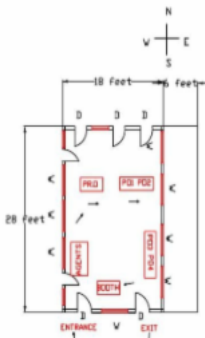

নিৰ্বাচক পঞ্জীয়ন বিষয়াৰ স্বাক্ষৰ

Nazri Naksha

Google Map View

Polling Station Building Front View

ভোটগ্ৰহন কেন্দ্ৰৰ সন্মুখৰ দৃশ্য

Cad View

Key MAP View

1 নাম : চন্দ্ৰমোহন চৰকাৰ পিতাৰ নাম: জগদ্যেশ্বৰ সৰকাৰ ঘৰ নং : 2 বয়স : 53 লিঙ্গ : পুৰুষ	HLF6640604 ফটো উপলব্ধ	2 নাম : প্রভাতী চৰকাৰ স্বামীৰ নাম: চন্দ্ৰমোহন চৰকাৰ ঘৰ নং : 2 বয়স : 51 লিঙ্গ : মহিলা	HLF6640615 ফটো উপলব্ধ	3 নাম : নৰেন্দ্ৰ মণ্ডল পিতাৰ নাম: হাৰান মণ্ডল ঘৰ নং : 3 বয়স : 68 লিঙ্গ : পুৰুষ	HLF6640637 ফটো উপলব্ধ
4 নাম : বীৰেনু মণ্ডল পিতাৰ নাম: হাৰান মণ্ডল ঘৰ নং : 3 বয়স : 56 লিঙ্গ : পুৰুষ	HLF6640626 ফটো উপলব্ধ	5 নাম : কমলা মণ্ডল স্বামীৰ নাম: বীৰেন মণ্ডল ঘৰ নং : 3 বয়স : 38 লিঙ্গ : মহিলা	HLF6640659 ফটো উপলব্ধ	6 নাম : বিশাল মণ্ডল পিতাৰ নাম: বীৰেন মণ্ডল ঘৰ নং : 03 বয়স : 21 লিঙ্গ : পুৰুষ	QAN0120196 ফটো উপলব্ধ
7 নাম : বৃদ্দেশ্বৰ মণ্ডল পিতাৰ নাম: ননীগোপাল মণ্ডল ঘৰ নং : 5 বয়স : 55 লিঙ্গ : পুৰুষ	HLF6640660 ফটো উপলব্ধ	8 নাম : কৃষ্ণকান্ত মণ্ডল পিতাৰ নাম: ননীগোপাল মণ্ডল ঘৰ নং : 5 বয়স : 49 লিঙ্গ : পুৰুষ	HLF6640682 ফটো উপলব্ধ	9 নাম : আল্লাদী মণ্ডল স্বামীৰ নাম: কৃষ্ণকান্ত মণ্ডল ঘৰ নং : 5 বয়স : 37 লিঙ্গ : মহিলা	HLF6640706 ফটো উপলব্ধ
10 নাম : বাসন্তী ৰয় স্বামীৰ নাম: বমানন্দ ৰয় ঘৰ নং : 5 বয়স : 33 লিঙ্গ : মহিলা	HLF0522540 ফটো উপলব্ধ	11 নাম : সাৰথি বিশ্বাস ৰায় স্বামীৰ নাম: সন্তুষ ৰায় ঘৰ নং : 5 বয়স : 28 লিঙ্গ : মহিলা	HLF0522532 ফটো উপলব্ধ	12 নাম : নিবাস ৰায় পিতাৰ নাম: দুৰ্লভ ৰায় ঘৰ নং : 6 বয়স : 39 লিঙ্গ : পুৰুষ	HLF6640820 ফটো উপলব্ধ
13 নাম : প্রদীপ ৰয় পিতাৰ নাম: প্রেমানন্দ ৰয় ঘৰ নং : 6 বয়স : 26 লিঙ্গ : পুৰুষ	HLF0630129 ফটো উপলব্ধ	14 নাম : প্রকাশ ৰায় পিতাৰ নাম: প্রেমানন্দ ৰায় ঘৰ নং : 6 বয়স : 21 লিঙ্গ : পুৰুষ	QAN011286 ফটো উপলব্ধ	15 নাম : দুৰ্লভ ৰায় পিতাৰ নাম: উদয় ৰায় ঘৰ নং : 9 বয়স : 75 লিঙ্গ : পুৰুষ	HLF6640795 ফটো উপলব্ধ
16 নাম : ননীবালা ৰায় স্বামীৰ নাম: দুৰ্লভ ৰায় ঘৰ নং : 9 বয়স : 63 লিঙ্গ : মহিলা	HLF6640808 ফটো উপলব্ধ	# 17 নাম : প্রহলাদ ৰায় পিতাৰ নাম: দুৰ্লভ ৰায় ঘৰ নং : 7 বয়স : 42 লিঙ্গ : পুৰুষ	HLF6640819 ফটো উপলব্ধ	18 নাম : সৰলা সৰকাৰ স্বামীৰ নাম: নিবাস ৰয় ঘৰ নং : 7 বয়স : 36 লিঙ্গ : মহিলা	QAN0141044 ফটো উপলব্ধ
19 নাম : আশুতোষ বিশ্বাস পিতাৰ নাম: নিতাই বিশ্বাস ঘৰ নং : 9 বয়স : 30 লিঙ্গ : পুৰুষ	HLF2269478 ফটো উপলব্ধ	20 নাম : সগৰ ৰায় পিতাৰ নাম: দুৰ্লভ ৰায় ঘৰ নং : 07 বয়স : 28 লিঙ্গ : পুৰুষ	HLF0424663 ফটো উপলব্ধ	21 নাম : দ্ৰৌপদী ৰায় স্বামীৰ নাম: পৰেশ ৰায় ঘৰ নং : 8 বয়স : 76 লিঙ্গ : মহিলা	HLF6640831 ফটো উপলব্ধ
22 নাম : হৰিপদ ৰায় পিতাৰ নাম: পৰেশ ৰায় ঘৰ নং : 8 বয়স : 50 লিঙ্গ : পুৰুষ	HLF6640842 ফটো উপলব্ধ	23 নাম : গৌৰাংগ ৰায় পিতাৰ নাম: পৰেশ ৰায় ঘৰ নং : 8 বয়স : 45 লিঙ্গ : পুৰুষ	HLF6640864 ফটো উপলব্ধ	24 নাম : আলুমতী ৰায় স্বামীৰ নাম: হৰিপদ ৰায় ঘৰ নং : 8 বয়স : 44 লিঙ্গ : মহিলা	HLF6640853 ফটো উপলব্ধ
25 নাম : ৰোশনাব্ৰা ব্ৰেগম মাতৃৰ নাম: দৌপদী ঘৰ নং : 8 বয়স : 44 লিঙ্গ : পুৰুষ	HLF6640900 ফটো উপলব্ধ	26 নাম : নাৰায়ন ৰায় পিতাৰ নাম: পৰেশ ৰায় ঘৰ নং : 8 বয়স : 40 লিঙ্গ : পুৰুষ	HLF6640875 ফটো উপলব্ধ	27 নাম : নিশি কান্ত ৰায় পিতাৰ নাম: পৰেশ ৰায় ঘৰ নং : 8 বয়স : 38 লিঙ্গ : পুৰুষ	HLF6640897 ফটো উপলব্ধ
28 নাম : অৰ্চনা ৰায় স্বামীৰ নাম: নাৰায়ন ৰায় ঘৰ নং : 8 বয়স : 37 লিঙ্গ : মহিলা	HLF6640886 ফটো উপলব্ধ	29 নাম : চন্দন ৰায় পিতাৰ নাম: হৰিপদ ৰায় ঘৰ নং : 8 বয়স : 27 লিঙ্গ : পুৰুষ	QAN0109801 ফটো উপলব্ধ	30 নাম : প্রসেনজিত ৰায় পিতাৰ নাম: হৰিপদ ৰায় ঘৰ নং : 8 বয়স : 23 লিঙ্গ : পুৰুষ	QAN0177378 ফটো উপলব্ধ