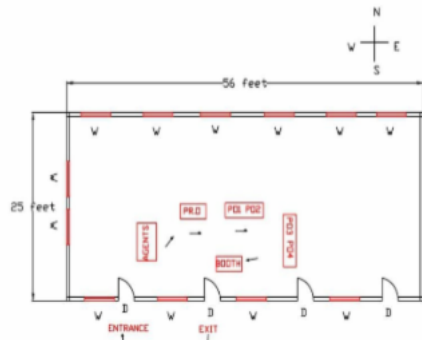

নিৰ্বাচক পঞ্জীয়ন বিষয়াৰ স্বাক্ষৰ

Nazri Naksha

Google Map View

Polling Station Building Front View

ভোটগ্ৰহন কেন্দ্ৰৰ সন্মুখৰ দৃশ্য

Cad View

Key MAP View

1 নাম : মিলিকি বড়ো স্বামীৰ নাম : মায়াৰাম বড়ো ঘৰ নং : 3 বয়স : 61 লিঙ্গ : মহিলা	HLF6734618 ফটো উপলব্ধ	2 নাম : মনিকা বড়ো স্বামীৰ নাম : ধৰ্মেন্দ্ৰ বড়ো ঘৰ নং : 3 বয়স : 40 লিঙ্গ : মহিলা	HLF6734641 ফটো উপলব্ধ	3 নাম : চম্পা বড়ো স্বামীৰ নাম : বিষ্ণু বড়ো ঘৰ নং : 3 বয়স : 39 লিঙ্গ : মহিলা	HLF0102129 ফটো উপলব্ধ
4 নাম : হৰেন বড়ো পিতাৰ নাম : মায়াৰাম বড়ো ঘৰ নং : 3 বয়স : 38 লিঙ্গ : পুৰুষ	HLF6734630 ফটো উপলব্ধ	5 নাম : বিষ্ণু বড়ো পিতাৰ নাম : মায়াৰাম বড়ো ঘৰ নং : 3 বয়স : 33 লিঙ্গ : পুৰুষ	HLF6745933 ফটো উপলব্ধ	6 নাম : জ্যোৎস্না বড়ো স্বামীৰ নাম : হৰেন বড়ো ঘৰ নং : 3 বয়স : 29 লিঙ্গ : মহিলা	HLF0302299 ফটো উপলব্ধ
7 নাম : লক্ষ্মীমায় বড়ো পিতাৰ নাম : লেফ.টেনেণ্ট মায়াৰাম বড়ো ঘৰ নং : 3 বয়স : 28 লিঙ্গ : মহিলা	HLF2843803 ফটো উপলব্ধ	8 নাম : বিশ্বজিৎ বড়ো পিতাৰ নাম : মায়াৰাম বড়ো ঘৰ নং : 3 বয়স : 27 লিঙ্গ : পুৰুষ	HLF2843811 ফটো উপলব্ধ	9 নাম : তিলেশ্বৰী বড়ো স্বামীৰ নাম : টকেশ্বৰ বড়ো ঘৰ নং : 6 বয়স : 59 লিঙ্গ : মহিলা	HLF6734710 ফটো উপলব্ধ
10 নাম : বেবতী বড়ো পিতাৰ নাম : টকেশ্বৰ বড়ো ঘৰ নং : 6 বয়স : 37 লিঙ্গ : মহিলা	HLF6734721 ফটো উপলব্ধ	11 নাম : বিশ্বজিৎ বিশ্বাস পিতাৰ নাম : বাধাবল্লভ বিশ্বাস ঘৰ নং : 9 বয়স : 24 লিঙ্গ : পুৰুষ	HLF2354512 ফটো উপলব্ধ	12 নাম : সাধনী বড়ো স্বামীৰ নাম : কেকাই বড়ো ঘৰ নং : 9 বয়স : 59 লিঙ্গ : মহিলা	HLF6734743 ফটো উপলব্ধ
13 নাম : নিৰঞ্জন বড়ো পিতাৰ নাম : কেকাই বড়ো ঘৰ নং : 9 বয়স : 37 লিঙ্গ : পুৰুষ	HLF6734754 ফটো উপলব্ধ	14 নাম : মিনাখী বড়ো স্বামীৰ নাম : নিৰঞ্জন বড়ো ঘৰ নং : 9 বয়স : 29 লিঙ্গ : মহিলা	HLF6745944 ফটো উপলব্ধ	15 নাম : সুভদ্রা ভৰালী স্বামীৰ নাম : নিৰঞ্জন বড়ো ঘৰ নং : 9 বয়স : 25 লিঙ্গ : মহিলা	QAN0188300 ফটো উপলব্ধ
16 নাম : হৰিচন্দ্ৰ বিশ্বাস পিতাৰ নাম : ৰামলাল বিশ্বাস ঘৰ নং : 10 বয়স : 61 লিঙ্গ : পুৰুষ	HLF6734765 ফটো উপলব্ধ	17 নাম : শ্ৰীচৰণ বিশ্বাস পিতাৰ নাম : ৰামলাল বিশ্বাস ঘৰ নং : 10 বয়স : 54 লিঙ্গ : পুৰুষ	HLF6734787 ফটো উপলব্ধ	18 নাম : মালতী বিশ্বাস স্বামীৰ নাম : হৰিচন্দ্ৰ বিশ্বাস ঘৰ নং : 10 বয়স : 49 লিঙ্গ : মহিলা	HLF6734776 ফটো উপলব্ধ
19 নাম : ৰূপচান বিশ্বাস পিতাৰ নাম : ৰামলাল বিশ্বাস ঘৰ নং : 10 বয়স : 38 লিঙ্গ : পুৰুষ	HLF6734798 ফটো উপলব্ধ	20 নাম : গোলাপী বিশ্বাস স্বামীৰ নাম : ৰূপচান বিশ্বাস ঘৰ নং : 10 বয়স : 34 লিঙ্গ : মহিলা	HLF6745955 ফটো উপলব্ধ	21 নাম : দ্বীপেন বসুমটাৰী পিতাৰ নাম : বালিৰাম বসুমটাৰী ঘৰ নং : 11 বয়স : 41 লিঙ্গ : পুৰুষ	HLF6734834 ফটো উপলব্ধ
22 নাম : শিব বসুমটাৰী পিতাৰ নাম : বিপিন বসুমটাৰী ঘৰ নং : 12 বয়স : 40 লিঙ্গ : পুৰুষ	HLF6734878 ফটো উপলব্ধ	23 নাম : পদা বসুমটাৰী পিতাৰ নাম : বিপিন বসুমটাৰী ঘৰ নং : 12 বয়স : 37 লিঙ্গ : মহিলা	HLF6734889 ফটো উপলব্ধ	24 নাম : জানকী বড়ো স্বামীৰ নাম : কৰ্ণ বড়ো ঘৰ নং : 15 বয়স : 61 লিঙ্গ : মহিলা	HLF6734969 ফটো উপলব্ধ
25 নাম : ফুকন বড়ো পিতাৰ নাম : কৰ্ণ বড়ো ঘৰ নং : 15 বয়স : 44 লিঙ্গ : পুৰুষ	HLF6735008 ফটো উপলব্ধ	26 নাম : সুমিত্ৰা বড়ো স্বামীৰ নাম : ফুকন বড়ো ঘৰ নং : 15 বয়স : 34 লিঙ্গ : মহিলা	HLF6745966 ফটো উপলব্ধ	27 নাম : জুন বড়ো স্বামীৰ নাম : কণ্ঠেশ্বৰ বড়ো ঘৰ নং : 16 বয়স : 49 লিঙ্গ : মহিলা	HLF6735064 ফটো উপলব্ধ
28 নাম : সত্যৰঞ্জন বিশ্বাস পিতাৰ নাম : জগদীশ বিশ্বাস ঘৰ নং : 16 বয়স : 29 লিঙ্গ : পুৰুষ	HLF0522615 ফটো উপলব্ধ	# 29 নাম : নগৰ বিশ্বাস পিতাৰ নাম : সাগৰ বিশ্বাস ঘৰ নং : 16 বয়স : 24 লিঙ্গ : পুৰুষ	HLF2364487 ফটো উপলব্ধ	30 নাম : লীলাবতী বড়ো স্বামীৰ নাম : হেমকান্ত বড়ো ঘৰ নং : 18 বয়স : 51 লিঙ্গ : মহিলা	HLF6735111 ফটো উপলব্ধ