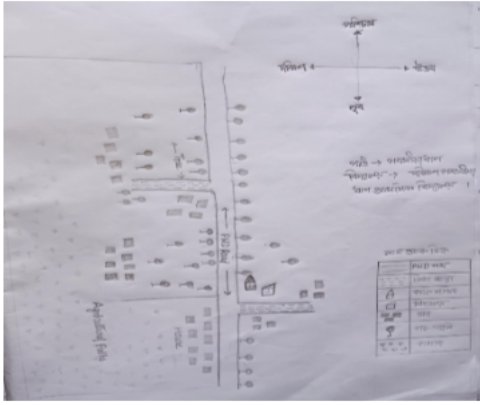

Nazri Naksha