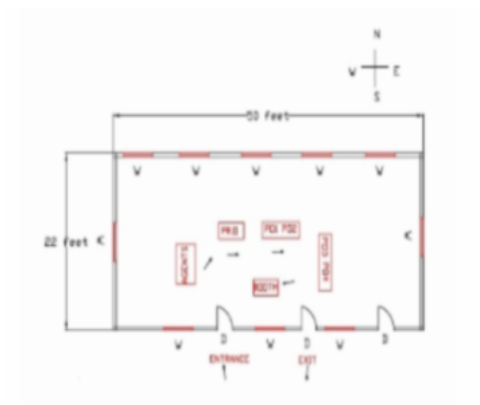

নিৰ্বাচক পঞ্জীয়ন বিষয়াৰ স্বাক্ষৰ

Nazri Naksha

Google Map View

Polling Station Building Front View

ভোটগ্ৰহন কেন্দ্ৰৰ সন্মুখৰ দৃশ্য

Cad View

Key MAP View

1 নাম : মিনতি মণ্ডল স্বামীৰ নাম : পলান মণ্ডল ঘৰ নং : 00000 বয়স : 36 লিঙ্গ : মহিলা	HLF0337774	# 2 নাম : মনিকা বিশ্বাস পিতাৰ নাম : খোকা বিশ্বাস ঘৰ নং : 105 বয়স : 25 লিঙ্গ : মহিলা	HLF2356905	# 3 নাম : অমল্যৰতন বিশ্বাস পিতাৰ নাম : খোকা বিশ্বাস ঘৰ নং : 105 বয়স : 24 লিঙ্গ : পুৰুষ	HLF2356996
4 নাম : সীমা সুৰকাৰ মণ্ডল স্বামীৰ নাম : নিৰঞ্জন মণ্ডল ঘৰ নং : 19 বয়স : 32 লিঙ্গ : মহিলা	HLF6745671	5 নাম : ৰূপালি মণ্ডল পিতাৰ নাম : হৰলাল মণ্ডল ঘৰ নং : 76 বয়স : 27 লিঙ্গ : মহিলা	HLF0497396	6 নাম : ফুলমালা বিশ্বাস পিতাৰ নাম : বাবুলাল বিশ্বাস ঘৰ নং : 82 বয়স : 27 লিঙ্গ : মহিলা	HLF2364255
7 নাম : বিমলা বিশ্বাস মণ্ডল স্বামীৰ নাম : মুণাল মণ্ডল ঘৰ নং : 58 বয়স : 24 লিঙ্গ : মহিলা	HLF0497370	8 নাম : তপন বিশ্বাস পিতাৰ নাম : চিত্ৰ কান্ত বিশ্বাস ঘৰ নং : 52 বয়স : 26 লিঙ্গ : পুৰুষ	HLF2354736	9 নাম : ভুবন বিশ্বাস পিতাৰ নাম : নৰেন্দ্ৰ বিশ্বাস ঘৰ নং : 52 বয়স : 25 লিঙ্গ : পুৰুষ	HLF2354579
10 নাম : পৰমেশ্বৰ বিশ্বাস পিতাৰ নাম : উদয় বিশ্বাস ঘৰ নং : 108 বয়স : 57 লিঙ্গ : পুৰুষ	HLF6739975	11 নাম : দ্ৰৌপদী বিশ্বাস স্বামীৰ নাম : পৰমেশ্বৰ বিশ্বাস ঘৰ নং : 108 বয়স : 51 লিঙ্গ : মহিলা	HLF6739986	12 নাম : চিত্ৰকান্ত বিশ্বাস পিতাৰ নাম : হৰেকৃষ্ণ বিশ্বাস ঘৰ নং : 108 বয়স : 39 লিঙ্গ : পুৰুষ	HLF6739997
13 নাম : পল্লব বিশ্বাস পিতাৰ নাম : পৰমেশ্বৰ বিশ্বাস ঘৰ নং : 108 বয়স : 36 লিঙ্গ : পুৰুষ	HLF6740007	14 নাম : মামনি বিশ্বাস স্বামীৰ নাম : চিত্ৰকান্ত বিশ্বাস ঘৰ নং : 108 বয়স : 33 লিঙ্গ : মহিলা	HLF6740029	15 নাম : পবিত্ৰ বিশ্বাস পিতাৰ নাম : পৰমেশ্বৰ বিশ্বাস ঘৰ নং : 104 বয়স : 29 লিঙ্গ : পুৰুষ	HLF0484907
16 নাম : ভবিতা বিশ্বাস স্বামীৰ নাম : মনোৰঞ্জন বিশ্বাস ঘৰ নং : 108 বয়স : 29 লিঙ্গ : মহিলা	HLF0337840	17 নাম : প্ৰসন্ত বিশ্বাস পিতাৰ নাম : পৰমেশ্বৰ বিশ্বাস ঘৰ নং : 104 বয়স : 27 লিঙ্গ : পুৰুষ	HLF2862902	18 নাম : প্ৰশান্ত বিশ্বাস পিতাৰ নাম : পৰমেশ্বৰ বিশ্বাস ঘৰ নং : 108 বয়স : 25 লিঙ্গ : পুৰুষ	HLF2363745
19 নাম : খোকা বিশ্বাস পিতাৰ নাম : মাধব বিশ্বাস ঘৰ নং : 105 বয়স : 67 লিঙ্গ : পুৰুষ	HLF6740052	# 20 নাম : প্ৰফুল্ল বিশ্বাস পিতাৰ নাম : মাধব বিশ্বাস ঘৰ নং : 105 বয়স : 61 লিঙ্গ : পুৰুষ	HLF6740063	21 নাম : জগত বিশ্বাস পিতাৰ নাম : মাধব বিশ্বাস ঘৰ নং : 105 বয়স : 61 লিঙ্গ : পুৰুষ	HLF6740074
22 নাম : বিশ্বখা বিশ্বাস স্বামীৰ নাম : খোকা বিশ্বাস ঘৰ নং : 105 বয়স : 59 লিঙ্গ : মহিলা	HLF6740109	23 নাম : ৰাধানাথ বিশ্বাস পিতাৰ নাম : মাধব বিশ্বাস ঘৰ নং : 105 বয়স : 58 লিঙ্গ : পুৰুষ	HLF6740085	24 নাম : সন্মতি বিশ্বাস স্বামীৰ নাম : প্ৰফুল্ল বিশ্বাস ঘৰ নং : 105 বয়স : 57 লিঙ্গ : মহিলা	HLF6740110
E 25 নাম : পতনা বিশ্বাস স্বামীৰ নাম : জগত বিশ্বাস ঘৰ নং : 105 বয়স : 55 লিঙ্গ : মহিলা	HLF6740132	26 নাম : সাগৰী বিশ্বাস স্বামীৰ নাম : ৰাধানাথ বিশ্বাস ঘৰ নং : 105 বয়স : 53 লিঙ্গ : মহিলা	HLF6740143	27 নাম : মৰনী বিশ্বাস স্বামীৰ নাম : খোকা বিশ্বাস ঘৰ নং : 105 বয়স : 53 লিঙ্গ : মহিলা	HLF6740121
28 নাম : অনল বিশ্বাস পিতাৰ নাম : মাধব বিশ্বাস ঘৰ নং : 105 বয়স : 51 লিঙ্গ : পুৰুষ	HLF6740096	29 নাম : পবিত্ৰ চন্দ্ৰ বিশ্বাস পিতাৰ নাম : মাধব চন্দ্ৰ বিশ্বাস ঘৰ নং : 105 বয়স : 47 লিঙ্গ : পুৰুষ	HLF6740154	30 নাম : ৰীনা বিশ্বাস স্বামীৰ নাম : অনল বিশ্বাস ঘৰ নং : 105 বয়স : 41 লিঙ্গ : মহিলা	HLF6740176