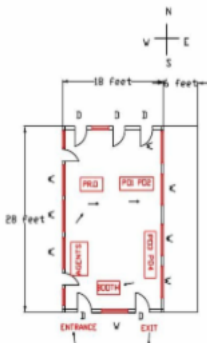

নিৰ্বাচক পঞ্জীয়ন বিষয়াৰ স্বাক্ষৰ

Nazri Naksha

Google Map View

Polling Station Building Front View

ভোটগ্ৰহন কেন্দ্ৰৰ সন্মুখৰ দৃশ্য

Cad View

Key MAP View

| | | | | | |
|---|--------------------------|--|--------------------------|---|--------------------------|
| 1 নাম : পূৰ্ণ বিশ্বাস পিতাৰ নাম: লালমোহন বিশ্বাস ঘৰ নং : 5 বয়স : 57 লিঙ্গ : পুৰুষ | HLF6834613 ফটো উপলব্ধ | 2 নাম : হিবনবালা বিশ্বাস স্বামীৰ নাম: পূৰ্ণ বিশ্বাস ঘৰ নং : 5 বয়স : 51 লিঙ্গ : মহিলা | HLF6834624 ফটো উপলব্ধ | 3 নাম : অমৃত বিশ্বাস পিতাৰ নাম: পূৰ্ণ বিশ্বাস ঘৰ নং : 05 বয়স : 27 লিঙ্গ : পুৰুষ | HLF0711226 ফটো উপলব্ধ |
| 4 নাম : বাসুদেৱ বিশ্বাস পিতাৰ নাম: পূৰ্ণ বিশ্বাস ঘৰ নং : 05 বয়স : 23 লিঙ্গ : পুৰুষ | HLF2949758 ফটো উপলব্ধ | 5 নাম : প্ৰিয়ংকা বিশ্বাস স্বামীৰ নাম: বাসুদেৱ বিশ্বাস ঘৰ নং : 05 বয়স : 21 লিঙ্গ : মহিলা | HLF3005436 ফটো উপলব্ধ | # 6 নাম : মানিক বিশ্বাস পিতাৰ নাম: ৰায়চৰণ বিশ্বাস ঘৰ নং : 06 বয়স : 19 লিঙ্গ : পুৰুষ | QAN0080754 ফটো উপলব্ধ |
| 7 নাম : দুৰ্গাচৰণ বিশ্বাস পিতাৰ নাম: সত্যচৰণ বিশ্বাস ঘৰ নং : 6 বয়স : 57 লিঙ্গ : পুৰুষ | HLF6834635 ফটো উপলব্ধ | 8 নাম : ৰায়চৰণ বিশ্বাস পিতাৰ নাম: সত্যচৰণ বিশ্বাস ঘৰ নং : 6 বয়স : 50 লিঙ্গ : পুৰুষ | HLF6834657 ফটো উপলব্ধ | 9 নাম : অবলা বিশ্বাস স্বামীৰ নাম: দুৰ্গাচৰণ বিশ্বাস ঘৰ নং : 6 বয়স : 49 লিঙ্গ : মহিলা | HLF6834646 ফটো উপলব্ধ |
| 10 নাম : প্ৰসাদী বিশ্বাস স্বামীৰ নাম: ৰায়চৰণ বিশ্বাস ঘৰ নং : 6 বয়স : 43 লিঙ্গ : মহিলা | HLF6834668 ফটো উপলব্ধ | 11 নাম : ৰঞ্জিত বিশ্বাস পিতাৰ নাম: দুৰ্গাচৰণ বিশ্বাস ঘৰ নং : 6 বয়স : 31 লিঙ্গ : পুৰুষ | HLF2272788 ফটো উপলব্ধ | 12 নাম : মঞ্জু মালা বিশ্বাস পিতাৰ নাম: ৰায়চৰণ বিশ্বাস ঘৰ নং : 06 বয়স : 27 লিঙ্গ : মহিলা | HLF0704734 ফটো উপলব্ধ |
| 13 নাম : মমতা বিশ্বাস স্বামীৰ নাম: ৰঞ্জিত বিশ্বাস ঘৰ নং : 6 বয়স : 26 লিঙ্গ : মহিলা | QAN0149963 ফটো উপলব্ধ | 14 নাম : বিমল বিশ্বাস পিতাৰ নাম: দুৰ্গা চৰণ বিশ্বাস ঘৰ নং : 06 বয়স : 25 লিঙ্গ : পুৰুষ | HLF0710285 ফটো উপলব্ধ | 15 নাম : শ্যামলা বিশ্বাস স্বামীৰ নাম: চিচৰণ বিশ্বাস ঘৰ নং : 7 বয়স : 41 লিঙ্গ : মহিলা | HLF6834680 ফটো উপলব্ধ |
| # 16 নাম : চিচৰণ বিশ্বাস পিতাৰ নাম: সত্যচৰণ বিশ্বাস ঘৰ নং : 7 বয়স : 45 লিঙ্গ : পুৰুষ | HLF6834679 ফটো উপলব্ধ | 17 নাম : ক্ষীৰবালা বিশ্বাস স্বামীৰ নাম: ক্ষেত্ৰ মোহন বিশ্বাস ঘৰ নং : 8 বয়স : 99 লিঙ্গ : মহিলা | QAN0056580 ফটো উপলব্ধ | 18 নাম : খুকা বিশ্বাস পিতাৰ নাম: ক্ষেত্ৰ মোহন বিশ্বাস ঘৰ নং : 8 বয়স : 71 লিঙ্গ : পুৰুষ | QAN0056564 ফটো উপলব্ধ |
| # 19 নাম : মৰনী বিশ্বাস স্বামীৰ নাম: খুকা বিশ্বাস ঘৰ নং : 08 বয়স : 62 লিঙ্গ : মহিলা | HLF6834704 ফটো উপলব্ধ | 20 নাম : ৰতি বিশ্বাস পিতাৰ নাম: ক্ষেত্ৰ মোহন বিশ্বাস ঘৰ নং : 08 বয়স : 52 লিঙ্গ : পুৰুষ | HLF6834737 ফটো উপলব্ধ | # 21 নাম : যুগল বিশ্বাস স্বামীৰ নাম: ফকিৰ বিশ্বাস ঘৰ নং : 08 বয়স : 49 লিঙ্গ : মহিলা | HLF6834726 ফটো উপলব্ধ |
| 22 নাম : দুলালী বিশ্বাস স্বামীৰ নাম: ৰতি বিশ্বাস ঘৰ নং : 08 বয়স : 45 লিঙ্গ : মহিলা | HLF6834759 ফটো উপলব্ধ | 23 নাম : পতিত বিশ্বাস পিতাৰ নাম: ক্ষেত্ৰমোহন বিশ্বাস ঘৰ নং : 08 বয়স : 44 লিঙ্গ : পুৰুষ | HLF6834760 ফটো উপলব্ধ | 24 নাম : চম্পা বিশ্বাস স্বামীৰ নাম: পতিত বিশ্বাস ঘৰ নং : 08 বয়স : 36 লিঙ্গ : মহিলা | HLF6834771 ফটো উপলব্ধ |
| 25 নাম : পম্পি বিশ্বাস স্বামীৰ নাম: পলান বিশ্বাস ঘৰ নং : 08 বয়স : 26 লিঙ্গ : মহিলা | HLF2975456 ফটো উপলব্ধ | 26 নাম : অভিৰাম বিশ্বাস পিতাৰ নাম: ৰতি বিশ্বাস ঘৰ নং : 08 বয়স : 25 লিঙ্গ : পুৰুষ | HLF0703033 ফটো উপলব্ধ | 27 নাম : কেশৱ বিশ্বাস পিতাৰ নাম: খুকা বিশ্বাস ঘৰ নং : 08 বয়স : 23 লিঙ্গ : পুৰুষ | HLF2878932 ফটো উপলব্ধ |
| 28 নাম : মিঠন বিশ্বাস পিতাৰ নাম: ফকিৰ বিশ্বাস ঘৰ নং : 08 বয়স : 20 লিঙ্গ : পুৰুষ | QAN0088203 ফটো উপলব্ধ | 29 নাম : অনন্ত বিশ্বাস পিতাৰ নাম: হিৰালাল বিশ্বাস ঘৰ নং : 09 বয়স : 54 লিঙ্গ : পুৰুষ | HLF6834793 ফটো উপলব্ধ | 30 নাম : গনেশ বিশ্বাস পিতাৰ নাম: হিৰা লাল বিশ্বাস ঘৰ নং : 09 বয়স : 52 লিঙ্গ : পুৰুষ | HLF6834817 ফটো উপলব্ধ |