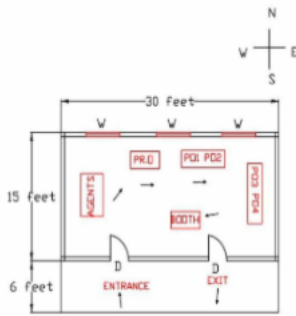

নিৰ্বাচক পঞ্জীয়ন বিষয়াৰ স্বাক্ষৰ

Nazri Naksha

Google Map View

Polling Station Building Front View

ভোটগ্ৰহন কেন্দ্ৰৰ সন্মুখৰ দৃশ্য

Cad View

Key MAP View

1 নাম : বজৌ মণ্ডল স্বামীৰ নাম : কেশব মণ্ডল ঘৰ নং : 01 বয়স : 39 লিঙ্গ : মহিলা	HLF2420818 ফটো উপলব্ধ	2 নাম : আশাদুল পিতাৰ নাম : হাবেজ আলী ঘৰ নং : 1 বয়স : 37 লিঙ্গ : পুৰুষ	HLF0207456 ফটো উপলব্ধ	3 নাম : ফৰিদা খাতুন স্বামীৰ নাম : জহিৰুল ইছলাম ঘৰ নং : 1 বয়স : 34 লিঙ্গ : মহিলা	HLF0015022 ফটো উপলব্ধ
4 নাম : এনামুল হক পিতাৰ নাম : হাবেজ আলি ঘৰ নং : 1 বয়স : 31 লিঙ্গ : পুৰুষ	HLF0207498 ফটো উপলব্ধ	5 নাম : বাহাৰুল ইছলাম পিতাৰ নাম : বফিক আহমেদ ঘৰ নং : 1 বয়স : 30 লিঙ্গ : পুৰুষ	HLF0000836 ফটো উপলব্ধ	6 নাম : বেজিনা খাতুন স্বামীৰ নাম : আশাদুল ঘৰ নং : 1 বয়স : 30 লিঙ্গ : মহিলা	HLF0546341 ফটো উপলব্ধ
7 নাম : নাজিমা খাতুন স্বামীৰ নাম : বাহাৰুল ইছলাম ঘৰ নং : 1 বয়স : 29 লিঙ্গ : মহিলা	HLF2944973 ফটো উপলব্ধ	8 নাম : আনাৰুল হক পিতাৰ নাম : হাবেজ আলি ঘৰ নং : 1 বয়স : 28 লিঙ্গ : পুৰুষ	HLF0207647 ফটো উপলব্ধ	9 নাম : আমিৰন নেছা স্বামীৰ নাম : এনামুল হক ঘৰ নং : 1 বয়স : 27 লিঙ্গ : মহিলা	HLF0207688 ফটো উপলব্ধ
10 নাম : ইছলাম উদ্দীন পিতাৰ নাম : বজব আলী ঘৰ নং : 1 বয়স : 24 লিঙ্গ : পুৰুষ	HLF2955334 ফটো উপলব্ধ	11 নাম : উমে চালমা স্বামীৰ নাম : আনাৰুল হক ঘৰ নং : 01 বয়স : 23 লিঙ্গ : মহিলা	HLF2915387 ফটো উপলব্ধ	12 নাম : মুকছিদা বেগম স্বামীৰ নাম : ইছলাম উদ্দীন ঘৰ নং : 01 বয়স : 22 লিঙ্গ : মহিলা	QAN0180182 ফটো উপলব্ধ
13 নাম : বিয়াজ উদ্দিন পিতাৰ নাম : ফাইজুল উদ্দিন ঘৰ নং : 3 বয়স : 36 লিঙ্গ : পুৰুষ	HLF6945397 ফটো উপলব্ধ	14 নাম : নুৰদিন আহমেদ পিতাৰ নাম : ফাইজুল হক ঘৰ নং : 3 বয়স : 32 লিঙ্গ : পুৰুষ	HLF6945386 ফটো উপলব্ধ	15 নাম : আমিনা খাতুন স্বামীৰ নাম : নুৰদিন আহমেদ ঘৰ নং : 3 বয়স : 31 লিঙ্গ : মহিলা	HLF0585760 ফটো উপলব্ধ
16 নাম : বাছিবন খাতুন স্বামীৰ নাম : বিয়াজ উদ্দিন ঘৰ নং : 3 বয়স : 30 লিঙ্গ : মহিলা	HLF0585752 ফটো উপলব্ধ	17 নাম : বিংকল হক পিতাৰ নাম : ফাইজুল হক ঘৰ নং : 03 বয়স : 27 লিঙ্গ : পুৰুষ	HLF1242627 ফটো উপলব্ধ	18 নাম : নাহিদা খাতুন স্বামীৰ নাম : জিয়াৰুল হক ঘৰ নং : 03 বয়স : 24 লিঙ্গ : মহিলা	HLF1242460 ফটো উপলব্ধ
19 নাম : ইমান আলী পিতাৰ নাম : হাছেন আলী ঘৰ নং : 8 বয়স : 56 লিঙ্গ : পুৰুষ	HLF6934709 ফটো উপলব্ধ	20 নাম : জেলেকা খাতুন স্বামীৰ নাম : ইমান আলী ঘৰ নং : 8 বয়স : 42 লিঙ্গ : মহিলা	HLF6934710 ফটো উপলব্ধ	21 নাম : ছাইফুল আলি পিতাৰ নাম : ইমান আলী ঘৰ নং : 8 বয়স : 41 লিঙ্গ : পুৰুষ	HLF6934721 ফটো উপলব্ধ
22 নাম : নুৰুল ইছলাম মাতৃৰ নাম : জেলেকা খাতুন ঘৰ নং : 8 বয়স : 37 লিঙ্গ : পুৰুষ	HLF6946130 ফটো উপলব্ধ	# 23 নাম : বহোল ইছলাম মাতৃৰ নাম : মিছঃজেলেকা খাতুন ঘৰ নং : 8 বয়স : 35 লিঙ্গ : পুৰুষ	HLF6945604 ফটো উপলব্ধ	24 নাম : মিছঃকমলা খাতুন স্বামীৰ নাম : মঃ ছাইফুল ইছলাম ঘৰ নং : 8 বয়স : 34 লিঙ্গ : মহিলা	HLF6945591 ফটো উপলব্ধ
25 নাম : সাজেদা খাতুন স্বামীৰ নাম : বফিকুল ইছলাম ঘৰ নং : 8 বয়স : 32 লিঙ্গ : মহিলা	HLF6945580 ফটো উপলব্ধ	26 নাম : আছিয়া খাতুন স্বামীৰ নাম : নুৰুল ইছলাম ঘৰ নং : 8 বয়স : 31 লিঙ্গ : মহিলা	HLF0217885 ফটো উপলব্ধ	27 নাম : মঃ বাবুল ইছলাম মাতৃৰ নাম : মিছঃজেলেকা খাতুন ঘৰ নং : 8 বয়স : 31 লিঙ্গ : পুৰুষ	HLF6945579 ফটো উপলব্ধ
28 নাম : তাৰা ভান স্বামীৰ নাম : বাবুল ইছলাম ঘৰ নং : 04 বয়স : 30 লিঙ্গ : মহিলা	HLF2915395 ফটো উপলব্ধ	29 নাম : ছাহাবুল ইছলাম পিতাৰ নাম : ইমান আলী ঘৰ নং : 4 বয়স : 29 লিঙ্গ : পুৰুষ	HLF0585810 ফটো উপলব্ধ	30 নাম : হায়দৰ আলি পিতাৰ নাম : ইমান আলি ঘৰ নং : 4 বয়স : 25 লিঙ্গ : পুৰুষ	HLF0546408 ফটো উপলব্ধ