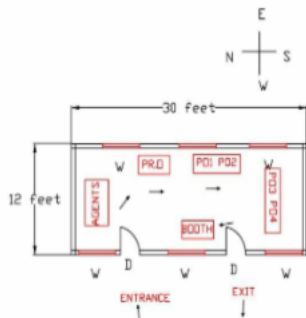

নিৰ্বাচক পঞ্জীয়ন বিষয়াৰ স্বাক্ষৰ

Nazri Naksha

Google Map View

Polling Station Building Front View

ভোটগ্ৰহন কেন্দ্ৰৰ সন্মুখৰ দৃশ্য

Cad View

Key MAP View

1 নাম : বফিক আহমেদ পিতাৰ নাম: আব্দুল জব্বাৰ ঘৰ নং : মায়াং বয়স : 71 লিঙ্গ : পুৰুষ	HLF6934618 ফটো উপলব্ধ	2 নাম : জেলেকা খাতুন স্বামীৰ নাম: বফিক আহমেদ ঘৰ নং : 1 বয়স : 62 লিঙ্গ : মহিলা	HLF6934629 ফটো উপলব্ধ	3 নাম : একাদশী মণ্ডল স্বামীৰ নাম: শহীন্দ্র মণ্ডল ঘৰ নং : 1 বয়স : 59 লিঙ্গ : মহিলা	HLF6941760 ফটো উপলব্ধ
4 নাম : আৰাধন মণ্ডল পিতাৰ নাম: শহীন্দ্র মণ্ডল ঘৰ নং : 1 বয়স : 37 লিঙ্গ : পুৰুষ	HLF6941771 ফটো উপলব্ধ	5 নাম : স্বহিদুল ইছলাম পিতাৰ নাম: বফিক আহমেদ ঘৰ নং : 1 বয়স : 36 লিঙ্গ : পুৰুষ	HLF6934607 ফটো উপলব্ধ	6 নাম : জহিৰুল ইছলাম পিতাৰ নাম: বফিক আহমেদ ঘৰ নং : 1 বয়স : 35 লিঙ্গ : পুৰুষ	HLF6934594 ফটো উপলব্ধ
7 নাম : শ্ৰীমতী মালতী মন্ডল স্বামীৰ নাম: আৰাধন মন্ডল ঘৰ নং : 1 বয়স : 31 লিঙ্গ : মহিলা	HLF6946232 ফটো উপলব্ধ	8 নাম : প্ৰাননাথ মণ্ডল পিতাৰ নাম: সুবল মণ্ডল ঘৰ নং : 02 বয়স : 51 লিঙ্গ : পুৰুষ	HLF6941793 ফটো উপলব্ধ	9 নাম : চন্দ্ৰা মণ্ডল স্বামীৰ নাম: প্ৰাননাথ মণ্ডল ঘৰ নং : 02 বয়স : 45 লিঙ্গ : মহিলা	HLF6941806 ফটো উপলব্ধ
10 নাম : বামনাথ মণ্ডল পিতাৰ নাম: সুবল মণ্ডল ঘৰ নং : 02 বয়স : 39 লিঙ্গ : পুৰুষ	HLF6941817 ফটো উপলব্ধ	11 নাম : প্ৰমিলা মণ্ডল স্বামীৰ নাম: বামনাথ মণ্ডল ঘৰ নং : 2 বয়স : 27 লিঙ্গ : মহিলা	QAN0149849 ফটো উপলব্ধ	12 নাম : ফাইজুল হক পিতাৰ নাম: মনোহ আলী ঘৰ নং : 3 বয়স : 66 লিঙ্গ : পুৰুষ	HLF6934663 ফটো উপলব্ধ
13 নাম : ফুলমালা মণ্ডল পিতাৰ নাম: পালান মণ্ডল ঘৰ নং : 3 বয়স : 59 লিঙ্গ : পুৰুষ	HLF6941851 ফটো উপলব্ধ	14 নাম : ফুলেচা খাতুন স্বামীৰ নাম: ফাইজুল হক ঘৰ নং : 3 বয়স : 58 লিঙ্গ : মহিলা	HLF6934674 ফটো উপলব্ধ	15 নাম : ছাইফুল ইছলাম পিতাৰ নাম: মনোহ আলী ঘৰ নং : 03 বয়স : 57 লিঙ্গ : পুৰুষ	HLF6934685 ফটো উপলব্ধ
16 নাম : নিতাই মণ্ডল পিতাৰ নাম: পলান মণ্ডল ঘৰ নং : 03 বয়স : 54 লিঙ্গ : পুৰুষ	HLF6941839 ফটো উপলব্ধ	17 নাম : ফেৰজা খাতুন স্বামীৰ নাম: ছাইফুল আলি ঘৰ নং : 03 বয়স : 44 লিঙ্গ : মহিলা	HLF6934696 ফটো উপলব্ধ	18 নাম : দশমী মণ্ডল স্বামীৰ নাম: নিতাই মণ্ডল ঘৰ নং : 3 বয়স : 44 লিঙ্গ : মহিলা	HLF6941840 ফটো উপলব্ধ
19 নাম : জিয়াৰুল হক পিতাৰ নাম: ফাইজুল হক ঘৰ নং : 3 বয়স : 28 লিঙ্গ : পুৰুষ	HLF0586016 ফটো উপলব্ধ	20 নাম : অনিমা বিশ্বাস মণ্ডল স্বামীৰ নাম: মাধৱ মণ্ডল ঘৰ নং : 3 বয়স : 25 লিঙ্গ : মহিলা	HLF2983146 ফটো উপলব্ধ	21 নাম : মাধৱ মণ্ডল পিতাৰ নাম: নিতাই মণ্ডল ঘৰ নং : 3 বয়স : 24 লিঙ্গ : পুৰুষ	HLF2983013 ফটো উপলব্ধ
22 নাম : লক্ষী মণ্ডল স্বামীৰ নাম: নিতাই মণ্ডল ঘৰ নং : 3 বয়স : 22 লিঙ্গ : মহিলা	HLF2983153 ফটো উপলব্ধ	23 নাম : মধুমালা মণ্ডল স্বামীৰ নাম: পৰেশ মণ্ডল ঘৰ নং : 04 বয়স : 75 লিঙ্গ : মহিলা	HLF6941873 ফটো উপলব্ধ	24 নাম : সাধন মণ্ডল পিতাৰ নাম: পৰেশ মণ্ডল ঘৰ নং : 04 বয়স : 53 লিঙ্গ : পুৰুষ	HLF6941884 ফটো উপলব্ধ
25 নাম : ভজন মণ্ডল পিতাৰ নাম: পৰেশ মণ্ডল ঘৰ নং : 04 বয়স : 48 লিঙ্গ : পুৰুষ	HLF6941908 ফটো উপলব্ধ	26 নাম : চৰনবালা মণ্ডল স্বামীৰ নাম: সাধন মণ্ডল ঘৰ নং : 04 বয়স : 45 লিঙ্গ : মহিলা	HLF6941895 ফটো উপলব্ধ	27 নাম : ৰঞ্জিতা মণ্ডল স্বামীৰ নাম: ভজন মণ্ডল ঘৰ নং : 04 বয়স : 42 লিঙ্গ : মহিলা	HLF6941919 ফটো উপলব্ধ
28 নাম : যতন চন্দ্ৰ মণ্ডল পিতাৰ নাম: পৰেশ মণ্ডল ঘৰ নং : 04 বয়স : 41 লিঙ্গ : পুৰুষ	HLF6941931 ফটো উপলব্ধ	29 নাম : ৰতন মণ্ডল পিতাৰ নাম: পৰেশ মণ্ডল ঘৰ নং : 4 বয়স : 38 লিঙ্গ : পুৰুষ	HLF6941920 ফটো উপলব্ধ	E 30 নাম : প্ৰসাদী মণ্ডল স্বামীৰ নাম: ৰতন মণ্ডল ঘৰ নং : 04 বয়স : 28 লিঙ্গ : মহিলা	HLF0419879 ফটো উপলব্ধ