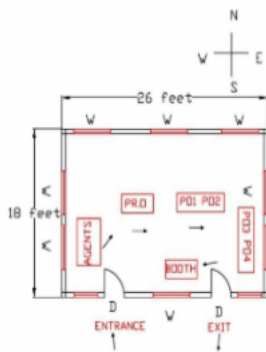

নিৰ্বাচক পঞ্জীয়ন বিষয়াৰ স্বাক্ষৰ

Nazri Naksha

Google Map View

Polling Station Building Front View

ভোটগ্ৰহন কেন্দ্ৰৰ সন্মুখৰ দৃশ্য

Cad View

Key MAP View

1 নাম : জগবন্ধু সেন পিতাৰ নাম: গনেশ সেন ঘৰ নং : 1 বয়স : 55 লিঙ্গ : পুৰুষ	HLF6840922 ফটো উপলব্ধ	2 নাম : বিৰজা সেন স্বামীৰ নাম: জগবন্ধু সেন ঘৰ নং : 1 বয়স : 48 লিঙ্গ : মহিলা	HLF6840933 ফটো উপলব্ধ	3 নাম : লালচান সেন পিতাৰ নাম: গনেশ সেন ঘৰ নং : 1 বয়স : 44 লিঙ্গ : পুৰুষ	HLF6840944 ফটো উপলব্ধ
4 নাম : ফুলচান সেন পিতাৰ নাম: গনেশ সেন ঘৰ নং : 1 বয়স : 41 লিঙ্গ : পুৰুষ	HLF6840955 ফটো উপলব্ধ	5 নাম : উষাৰানী সেন স্বামীৰ নাম: ফুলচান সেন ঘৰ নং : 1 বয়স : 39 লিঙ্গ : মহিলা	HLF6840966 ফটো উপলব্ধ	6 নাম : পিংকী সেন স্বামীৰ নাম: লালচান সেন ঘৰ নং : 1 বয়স : 39 লিঙ্গ : মহিলা	HLF6840977 ফটো উপলব্ধ
7 নাম : ইন্দ্ৰজিৎ সেন পিতাৰ নাম: জগবন্ধু সেন ঘৰ নং : 1 বয়স : 32 লিঙ্গ : পুৰুষ	HLF0225938 ফটো উপলব্ধ	8 নাম : কাৰ্তিক সেন পিতাৰ নাম: জগবন্ধু সেন ঘৰ নং : 01 বয়স : 31 লিঙ্গ : পুৰুষ	HLF2272528 ফটো উপলব্ধ	9 নাম : শিল্পী মণ্ডল স্বামীৰ নাম: কাৰ্তিক সেন ঘৰ নং : 1 বয়স : 26 লিঙ্গ : মহিলা	HLF2974772 ফটো উপলব্ধ
10 নাম : বিশ্বজিৎ সেন পিতাৰ নাম: ফুলচান সেন ঘৰ নং : 1 বয়স : 19 লিঙ্গ : পুৰুষ	QAN0167635 ফটো উপলব্ধ	11 নাম : জয়তাৰা বিশ্বাস স্বামীৰ নাম: জ্ঞানমোহন বিশ্বাস ঘৰ নং : 2 বয়স : 60 লিঙ্গ : মহিলা	HLF6840999 ফটো উপলব্ধ	12 নাম : মাধব বিশ্বাস পিতাৰ নাম: জ্ঞানমোহন বিশ্বাস ঘৰ নং : 2 বয়স : 41 লিঙ্গ : পুৰুষ	HLF6841005 ফটো উপলব্ধ
# 13 নাম : আদৰী বিশ্বাস স্বামীৰ নাম: মাধব বিশ্বাস ঘৰ নং : 2 বয়স : 38 লিঙ্গ : মহিলা	HLF6841016 ফটো উপলব্ধ	14 নাম : তাপস্বি বিশ্বাস স্বামীৰ নাম: হাচিৰাম বিশ্বাস ঘৰ নং : 3 বয়স : 48 লিঙ্গ : মহিলা	HLF6841027 ফটো উপলব্ধ	15 নাম : ৰবীন্দ্র বিশ্বাস পিতাৰ নাম: হাচিৰাম বিশ্বাস ঘৰ নং : 3 বয়স : 28 লিঙ্গ : পুৰুষ	HLF0103036 ফটো উপলব্ধ
16 নাম : মধু মালা বিশ্বাস স্বামীৰ নাম: ৰবীন্দ্র বিশ্বাস ঘৰ নং : 03 বয়স : 24 লিঙ্গ : মহিলা	HLF0529065 ফটো উপলব্ধ	17 নাম : গোবিন্দ বিশ্বাস পিতাৰ নাম: হাচিৰাম বিশ্বাস ঘৰ নং : 3 বয়স : 22 লিঙ্গ : পুৰুষ	HLF2923480 ফটো উপলব্ধ	# 18 নাম : তুলিবালা বিশ্বাস স্বামীৰ নাম: অভিৰাম বিশ্বাস ঘৰ নং : 8 বয়স : 59 লিঙ্গ : মহিলা	HLF6841050 ফটো উপলব্ধ
19 নাম : পৰিমল বিশ্বাস পিতাৰ নাম: অভিৰাম বিশ্বাস ঘৰ নং : 8 বয়স : 33 লিঙ্গ : পুৰুষ	HLF6841072 ফটো উপলব্ধ	20 নাম : বাসনা বিশ্বাস স্বামীৰ নাম: পৰিমল বিশ্বাস ঘৰ নং : 04 বয়স : 27 লিঙ্গ : মহিলা	HLF0529057 ফটো উপলব্ধ	21 নাম : একাদাসী বিশ্বাস স্বামীৰ নাম: বিশ্বনাথ বিশ্বাস ঘৰ নং : 5 বয়স : 73 লিঙ্গ : মহিলা	QAN0055772 ফটো উপলব্ধ
22 নাম : সন্যাসী বিশ্বাস পিতাৰ নাম: বিশ্বনাথ বিশ্বাস ঘৰ নং : 5 বয়স : 46 লিঙ্গ : পুৰুষ	HLF6841094 ফটো উপলব্ধ	# 23 নাম : বিদেশী বিশ্বাস পিতাৰ নাম: বিশ্বনাথ বিশ্বাস ঘৰ নং : 5 বয়স : 55 লিঙ্গ : পুৰুষ	HLF6841118 ফটো উপলব্ধ	24 নাম : কল্পনা বিশ্বাস স্বামীৰ নাম: বিদাশী বিশ্বাস ঘৰ নং : 5 বয়স : 42 লিঙ্গ : মহিলা	HLF6841130 ফটো উপলব্ধ
25 নাম : সুভদ্রা বিশ্বাস স্বামীৰ নাম: সন্যাসী বিশ্বাস ঘৰ নং : 5 বয়স : 42 লিঙ্গ : মহিলা	HLF6841107 ফটো উপলব্ধ	26 নাম : যমুনা বিশ্বাস স্বামীৰ নাম: উদাসী বিশ্বাস ঘৰ নং : 5 বয়স : 42 লিঙ্গ : মহিলা	HLF6841141 ফটো উপলব্ধ	27 নাম : উদাশী বিশ্বাস পিতাৰ নাম: বিশ্বনাথ বিশ্বাস ঘৰ নং : 5 বয়স : 41 লিঙ্গ : পুৰুষ	HLF6841129 ফটো উপলব্ধ
28 নাম : সঞ্জয় বিশ্বাস পিতাৰ নাম: সন্যাসী বিশ্বাস ঘৰ নং : 05 বয়স : 24 লিঙ্গ : পুৰুষ	HLF0529073 ফটো উপলব্ধ	29 নাম : পৰ্ণিমা বিশ্বাস পিতাৰ নাম: সঞ্জয় বিশ্বাস ঘৰ নং : 05 বয়স : 23 লিঙ্গ : মহিলা	HLF1113687 ফটো উপলব্ধ	30 নাম : উদয় মণ্ডল পিতাৰ নাম: বাসি মণ্ডল ঘৰ নং : 6 বয়স : 59 লিঙ্গ : পুৰুষ	HLF6841152 ফটো উপলব্ধ