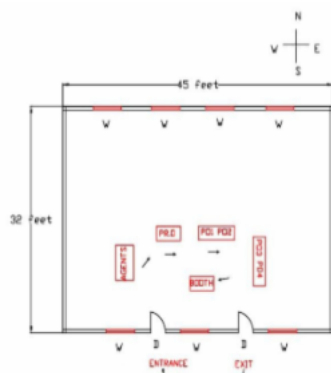

নিৰ্বাচক পঞ্জীয়ন বিষয়াৰ স্বাক্ষৰ

Nazri Naksha

Google Map View

Polling Station Building Front View

ভোটগ্ৰহন কেন্দ্ৰৰ সন্মুখৰ দৃশ্য

Cad View

Key MAP View

1 নাম : তুষ্ট বিশ্বাস স্বামীৰ নাম: সূধন্য বিশ্বাস ঘৰ নং : 1 বয়স : 61 লিঙ্গ : মহিলা	HLF7434562	# 2 নাম : সৰস্বতী বিশ্বাস পিতাৰ নাম: সূধন্য বিশ্বাস ঘৰ নং : 01 বয়স : 35 লিঙ্গ : মহিলা	HLF0000455	3 নাম : গণেশ বিশ্বাস পিতাৰ নাম: তৰুণী বিশ্বাস ঘৰ নং : 3 বয়স : 59 লিঙ্গ : পুৰুষ	HLF7434573
4 নাম : বিমলা বিশ্বাস স্বামীৰ নাম: গণেশ বিশ্বাস ঘৰ নং : 3 বয়স : 56 লিঙ্গ : মহিলা	HLF7434584	# 5 নাম : জয়মলা বিশ্বাস স্বামীৰ নাম: গণেশ বিশ্বাস ঘৰ নং : 3 বয়স : 55 লিঙ্গ : মহিলা	HLF7434595	6 নাম : গোপীনাথ বিশ্বাস পিতাৰ নাম: গণেশ বিশ্বাস ঘৰ নং : 3 বয়স : 34 লিঙ্গ : পুৰুষ	HLF2276177
# 7 নাম : বঘুনাথ বিশ্বাস পিতাৰ নাম: গণেশ বিশ্বাস ঘৰ নং : 3 বয়স : 32 লিঙ্গ : পুৰুষ	HLF0102426	8 নাম : গয়ানাথ বিশ্বাস পিতাৰ নাম: গণেশ বিশ্বাস ঘৰ নং : 3 বয়স : 28 লিঙ্গ : পুৰুষ	HLF0102947	9 নাম : মিনাক্ষী দেৱী স্বামীৰ নাম: গয়ানাথ বিশ্বাস ঘৰ নং : 3 বয়স : 28 লিঙ্গ : মহিলা	HLF0102988
10 নাম : লক্ষীবাৰী বিশ্বাস স্বামীৰ নাম: গোপীনাথ বিশ্বাস ঘৰ নং : 3 বয়স : 27 লিঙ্গ : মহিলা	HLF0410126	# 11 নাম : মনিকা বিশ্বাস স্বামীৰ নাম: বঘুনাথ বিশ্বাস ঘৰ নং : 3 বয়স : 26 লিঙ্গ : মহিলা	HLF0603498	# 12 নাম : মহেশ বিশ্বাস পিতাৰ নাম: তৰুণী বিশ্বাস ঘৰ নং : 4 বয়স : 49 লিঙ্গ : পুৰুষ	HLF7434608
13 নাম : চম্পাবতী বিশ্বাস স্বামীৰ নাম: মহেশ বিশ্বাস ঘৰ নং : 8 বয়স : 46 লিঙ্গ : মহিলা	HLF7434619	# 14 নাম : মন মোহন বিশ্বাস পিতাৰ নাম: মহেশ বিশ্বাস ঘৰ নং : 4 বয়স : 25 লিঙ্গ : পুৰুষ	HLF0603506	15 নাম : চান মোহন বিশ্বাস পিতাৰ নাম: মহেশ বিশ্বাস ঘৰ নং : 4 বয়স : 20 লিঙ্গ : পুৰুষ	QAN0039701
16 নাম : সুৰেশ বিশ্বাস পিতাৰ নাম: তৰুণী বিশ্বাস ঘৰ নং : 5 বয়স : 55 লিঙ্গ : পুৰুষ	HLF7434620	17 নাম : চম্পাবতী বিশ্বাস স্বামীৰ নাম: কৃষ্ণ বিশ্বাস ঘৰ নং : 5 বয়স : 55 লিঙ্গ : মহিলা	HLF7434653	18 নাম : কৃষ্ণ বিশ্বাস পিতাৰ নাম: তৰুণী বিশ্বাস ঘৰ নং : 5 বয়স : 47 লিঙ্গ : পুৰুষ	HLF7434642
19 নাম : ননি গোপাল বিশ্বাস পিতাৰ নাম: তৰুণী বিশ্বাস ঘৰ নং : 5 বয়স : 44 লিঙ্গ : পুৰুষ	HLF7434664	20 নাম : প্ৰমিলা বিশ্বাস স্বামীৰ নাম: ননী গোপাল বিশ্বাস ঘৰ নং : 5 বয়স : 44 লিঙ্গ : মহিলা	HLF7434675	21 নাম : শান্তি বিশ্বাস পিতাৰ নাম: তৰুণী বিশ্বাস ঘৰ নং : 5 বয়স : 42 লিঙ্গ : পুৰুষ	HLF7434686
22 নাম : উষাৰাণী বিশ্বাস স্বামীৰ নাম: শান্তি বিশ্বাস ঘৰ নং : 4 বয়স : 40 লিঙ্গ : মহিলা	HLF7434697	23 নাম : চিৰঞ্জীৱ বিশ্বাস পিতাৰ নাম: সুৰেশ বিশ্বাস ঘৰ নং : 5 বয়স : 27 লিঙ্গ : পুৰুষ	HLF0328492	# 24 নাম : ফালান বিশ্বাস পিতাৰ নাম: কৃষ্ণ বিশ্বাস ঘৰ নং : 5 বয়স : 27 লিঙ্গ : পুৰুষ	HLF2353837
25 নাম : মনসা বিশ্বাস স্বামীৰ নাম: চিৰঞ্জীৱ বিশ্বাস ঘৰ নং : 5 বয়স : 25 লিঙ্গ : মহিলা	QAN0036699	26 নাম : জোনালী বিশ্বাস স্বামীৰ নাম: ফালান বিশ্বাস ঘৰ নং : 5 বয়স : 21 লিঙ্গ : মহিলা	QAN0036731	27 নাম : নগৰ দেৱ বিশ্বাস পিতাৰ নাম: শান্তি বিশ্বাস ঘৰ নং : 05 বয়স : 20 লিঙ্গ : পুৰুষ	QAN0087536
28 নাম : প্ৰতিমা বিশ্বাস পিতাৰ নাম: ননী গোপাল বিশ্বাস ঘৰ নং : 5 বয়স : 20 লিঙ্গ : মহিলা	QAN0103275	29 নাম : পৰশুৰাম বিশ্বাস পিতাৰ নাম: কৃষ্ণ বিশ্বাস ঘৰ নং : 5 বয়স : 19 লিঙ্গ : পুৰুষ	QAN0170589	30 নাম : কমলা বিশ্বাস স্বামীৰ নাম: কাতিক বিশ্বাস ঘৰ নং : 6 বয়স : 70 লিঙ্গ : মহিলা	HLF7434711