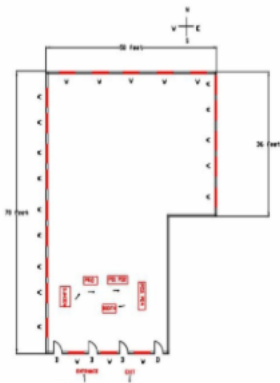

নিৰ্বাচক পঞ্জীয়ন বিষয়াৰ স্বাক্ষৰ

Nazri Naksha

Google Map View

Polling Station Building Front View

ভোটগ্ৰহন কেন্দ্ৰৰ সন্মুখৰ দৃশ্য

Cad View

Key MAP View

1 নাম : ৰূপা বিশ্বাস স্বামীৰ নাম : নিৰঞ্জন মণ্ডল ঘৰ নং : 01 বয়স : 20 লিঙ্গ : মহিলা	QAN0072678 ফটো উপলব্ধ	2 নাম : কৃষ্ণ বিশ্বাস পিতাৰ নাম : ৰূপচান বিশ্বাস ঘৰ নং : 12 বয়স : 30 লিঙ্গ : পুৰুষ	HLF5940567 ফটো উপলব্ধ	3 নাম : পৰিনীতা বিশ্বাস স্বামীৰ নাম : কৃষ্ণ বিশ্বাস ঘৰ নং : 12 বয়স : 30 লিঙ্গ : মহিলা	HLF2254446 ফটো উপলব্ধ
4 নাম : ধৰ্মেশ্বৰ বিশ্বাস পিতাৰ নাম : ৰূপচান বিশ্বাস ঘৰ নং : 12 বয়স : 25 লিঙ্গ : পুৰুষ	HLF0593954 ফটো উপলব্ধ	5 নাম : ৰেণু বিশ্বাস স্বামীৰ নাম : প্ৰফুল্ল বিশ্বাস ঘৰ নং : 18 বয়স : 28 লিঙ্গ : মহিলা	HLF1156629 ফটো উপলব্ধ	6 নাম : প্ৰাঞ্জল বিশ্বাস পিতাৰ নাম : গোপাল বিশ্বাস ঘৰ নং : 24 বয়স : 24 লিঙ্গ : পুৰুষ	HLF2354371 ফটো উপলব্ধ
7 নাম : মমতা বিশ্বাস পিতাৰ নাম : কাৰ্তিক বিশ্বাস ঘৰ নং : 31 বয়স : 24 লিঙ্গ : মহিলা	HLF2353688 ফটো উপলব্ধ	8 নাম : কংকন মজুমডাৰ পিতাৰ নাম : যাদৱীশ্বৰ মজুমডাৰ ঘৰ নং : 112 বয়স : 24 লিঙ্গ : পুৰুষ	HLF0500694 ফটো উপলব্ধ	9 নাম : বিজয় বিশ্বাস পিতাৰ নাম : ৰামজয় বিশ্বাস ঘৰ নং : 112 বয়স : 20 লিঙ্গ : পুৰুষ	QAN0082768 ফটো উপলব্ধ
10 নাম : মনোৰঞ্জন বিশ্বাস পিতাৰ নাম : সূৰ্য্য কান্ত বিশ্বাস ঘৰ নং : 113 বয়স : 55 লিঙ্গ : পুৰুষ	HLF7440122 ফটো উপলব্ধ	11 নাম : ৰামজয় বিশ্বাস পিতাৰ নাম : সূৰ্য্য কান্ত বিশ্বাস ঘৰ নং : 113 বয়স : 51 লিঙ্গ : পুৰুষ	HLF7440133 ফটো উপলব্ধ	12 নাম : ৰংমালা বিশ্বাস স্বামীৰ নাম : মনোৰঞ্জন বিশ্বাস ঘৰ নং : 113 বয়স : 49 লিঙ্গ : মহিলা	HLF7440144 ফটো উপলব্ধ
13 নাম : মধুমালা বিশ্বাস স্বামীৰ নাম : ৰামজয় বিশ্বাস ঘৰ নং : 113 বয়স : 47 লিঙ্গ : মহিলা	HLF7440155 ফটো উপলব্ধ	14 নাম : নিৰঞ্জন বিশ্বাস পিতাৰ নাম : সূৰ্য্য কান্ত বিশ্বাস ঘৰ নং : 113 বয়স : 38 লিঙ্গ : পুৰুষ	HLF7440188 ফটো উপলব্ধ	15 নাম : সুলেখা অধিকাৰী বিশ্বাস স্বামীৰ নাম : নিৰঞ্জন বিশ্বাস ঘৰ নং : 113 বয়স : 30 লিঙ্গ : মহিলা	HLF0403402 ফটো উপলব্ধ
16 নাম : পতিত কুমাৰ বিশ্বাস পিতাৰ নাম : ৰামজয় বিশ্বাস ঘৰ নং : 113 বয়স : 27 লিঙ্গ : পুৰুষ	HLF0403352 ফটো উপলব্ধ	17 নাম : মহানন্দ বিশ্বাস পিতাৰ নাম : মনুৰঞ্জন বিশ্বাস ঘৰ নং : 113 বয়স : 26 লিঙ্গ : পুৰুষ	HLF0393520 ফটো উপলব্ধ	18 নাম : ৰান্ধজয় বিশ্বাস পিতাৰ নাম : ৰামজয় বিশ্বাস ঘৰ নং : 113 বয়স : 24 লিঙ্গ : পুৰুষ	HLF2355196 ফটো উপলব্ধ
19 নাম : লক্ষ্মী ৰানী বিশ্বাস স্বামীৰ নাম : পতিত কুমাৰ বিশ্বাস ঘৰ নং : 113 বয়স : 24 লিঙ্গ : মহিলা	HLF1156447 ফটো উপলব্ধ	20 নাম : সজল বিশ্বাস পিতাৰ নাম : ৰামজয় বিশ্বাস ঘৰ নং : 113 বয়স : 21 লিঙ্গ : পুৰুষ	QAN0200121 ফটো উপলব্ধ	21 নাম : উৰ্মিলা বিশ্বাস পিতাৰ নাম : ধনঞ্জয় বিশ্বাস ঘৰ নং : 113 বয়স : 20 লিঙ্গ : মহিলা	QAN0198937 ফটো উপলব্ধ
22 নাম : মহামায়া শৰ্মা স্বামীৰ নাম : ধীৰেন্দ্ৰ শৰ্মা ঘৰ নং : 118 বয়স : 69 লিঙ্গ : মহিলা	HLF7440235 ফটো উপলব্ধ	23 নাম : শচীন্দ্র শৰ্মা পিতাৰ নাম : ৰাজেন্দ্ৰ শৰ্মা ঘৰ নং : 118 বয়স : 69 লিঙ্গ : পুৰুষ	HLF7440202 ফটো উপলব্ধ	24 নাম : কাঞ্চন মালা শৰ্মা স্বামীৰ নাম : শচীন্দ্র শৰ্মা ঘৰ নং : 118 বয়স : 58 লিঙ্গ : মহিলা	HLF7440246 ফটো উপলব্ধ
R 25 নাম : পৰিমল শৰ্মা পিতাৰ নাম : ধীৰেন্দ্ৰ শৰ্মা ঘৰ নং : 118 বয়স : 52 লিঙ্গ : পুৰুষ	HLF7440224 ফটো উপলব্ধ	26 নাম : বাদল শৰ্মা পিতাৰ নাম : ধীৰেন শৰ্মা ঘৰ নং : 118 বয়স : 43 লিঙ্গ : পুৰুষ	HLF7440257 ফটো উপলব্ধ	27 নাম : শ্যামল শৰ্মা পিতাৰ নাম : ধীৰেন শৰ্মা ঘৰ নং : 118 বয়স : 42 লিঙ্গ : পুৰুষ	HLF7440268 ফটো উপলব্ধ
28 নাম : ৰীতা শৰ্মা স্বামীৰ নাম : পৰিমল শৰ্মা ঘৰ নং : 118 বয়স : 40 লিঙ্গ : মহিলা	HLF7440291 ফটো উপলব্ধ	29 নাম : পিঙ্কমনী শৰ্মা স্বামীৰ নাম : বাদল শৰ্মা ঘৰ নং : 118 বয়স : 40 লিঙ্গ : মহিলা	HLF0370619 ফটো উপলব্ধ	30 নাম : বিকাশ শৰ্মা পিতাৰ নাম : ধীৰেন শৰ্মা ঘৰ নং : 118 বয়স : 34 লিঙ্গ : পুৰুষ	HLF7440304 ফটো উপলব্ধ