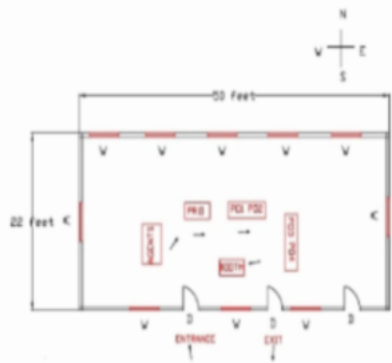

নিৰ্বাচক পঞ্জীয়ন বিষয়াৰ স্বাক্ষৰ

Nazri Naksha

Google Map View

Polling Station Building Front View

ভোটগ্ৰহন কেন্দ্ৰৰ সন্মুখৰ দৃশ্য

Cad View

Key MAP View

1 নাম : মামনি দাস পিতাৰ নাম: বমন দাস ঘৰ নং : 01 বয়স : 25 লিঙ্গ : মহিলা	QAN0043521 ফটো উপলব্ধ	2 নাম : অজিত দাস পিতাৰ নাম: অনিল দাস ঘৰ নং : 5 বয়স : 29 লিঙ্গ : পুৰুষ	HLF0208371 ফটো উপলব্ধ	3 নাম : সুপ্ৰা দাস পিতাৰ নাম: ৰতিন্দ্ৰ দাস ঘৰ নং : 10 বয়স : 25 লিঙ্গ : মহিলা	QAN0043539 ফটো উপলব্ধ
4 নাম : বিউটি দাস পিতাৰ নাম: অমূল্য দাস ঘৰ নং : 12 বয়স : 26 লিঙ্গ : মহিলা	QAN0043547 ফটো উপলব্ধ	5 নাম : দিপিকা চৰকাৰ পিতাৰ নাম: পৰিমল চৰকাৰ ঘৰ নং : 15 বয়স : 25 লিঙ্গ : মহিলা	HLF0614891 ফটো উপলব্ধ	6 নাম : ৰুমা চন্দ স্বামীৰ নাম: দেৱাশীশ চন্দ ঘৰ নং : 24 বয়স : 32 লিঙ্গ : মহিলা	QAN0045674 ফটো উপলব্ধ
7 নাম : লাল মোহন তালুকদাৰ পিতাৰ নাম: ৰাধাকান্ত দাস তালুকদাৰ ঘৰ নং : 31 বয়স : 50 লিঙ্গ : পুৰুষ	HLF0304816 ফটো উপলব্ধ	# 8 নাম : জয়মনি তালুকদাৰ স্বামীৰ নাম: লালমোহন তালুকদাৰ ঘৰ নং : 31 বয়স : 49 লিঙ্গ : মহিলা	HLF0304857 ফটো উপলব্ধ	9 নাম : সৰস্বতী তালুকদাৰ স্বামীৰ নাম: পৰিমল তালুকদাৰ ঘৰ নং : 32 বয়স : 62 লিঙ্গ : মহিলা	HLF0520346 ফটো উপলব্ধ
10 নাম : সুভাগ্য মণ্ডল পিতাৰ নাম: অনন্ত মণ্ডল ঘৰ নং : 55 বয়স : 21 লিঙ্গ : মহিলা	QAN0045682 ফটো উপলব্ধ	11 নাম : নিৰ্মালি মণ্ডল স্বামীৰ নাম: জহৰ ৰায় ঘৰ নং : 56 বয়স : 27 লিঙ্গ : মহিলা	HLF2852788 ফটো উপলব্ধ	12 নাম : ৰূপামনি দাস পিতাৰ নাম: বিবেক দাস ঘৰ নং : 89 বয়স : 25 লিঙ্গ : মহিলা	HLF0635847 ফটো উপলব্ধ
13 নাম : নেহা বিশ্বাস স্বামীৰ নাম: শংকৰ বিশ্বাস ঘৰ নং : 118 বয়স : 25 লিঙ্গ : মহিলা	HLF1207927 ফটো উপলব্ধ	14 নাম : পহৰী দাস স্বামীৰ নাম: ৰামধন দাস ঘৰ নং : 127 বয়স : 47 লিঙ্গ : মহিলা	HLF0493429 ফটো উপলব্ধ	15 নাম : প্ৰমিলা দাস মাতৃৰ নাম: পহৰী দাস ঘৰ নং : 127 বয়স : 24 লিঙ্গ : মহিলা	QAN0068890 ফটো উপলব্ধ
S 16 নাম : অদিত ইংতি পিতাৰ নাম: ফকু ইংতি ঘৰ নং : 168 বয়স : 26 লিঙ্গ : পুৰুষ	HLF0047209 ফটো উপলব্ধ	17 নাম : হীৰামনি মহন্ত পিতাৰ নাম: ভবেন মহন্ত ঘৰ নং : 195 বয়স : 33 লিঙ্গ : মহিলা	HLF0053256 ফটো উপলব্ধ	S 18 নাম : তপন কলিত পিতাৰ নাম: তৰুণ কলিতা ঘৰ নং : 180 বয়স : 26 লিঙ্গ : পুৰুষ	HLF0054809 ফটো উপলব্ধ
19 নাম : নিৰঞ্জন চৰকাৰ পিতাৰ নাম: কিশৰী মোহন চৰকাৰ ঘৰ নং : 181 বয়স : 41 লিঙ্গ : পুৰুষ	HLF6939260 ফটো উপলব্ধ	20 নাম : অন চৰকাৰ স্বামীৰ নাম: নিৰঞ্জন চৰকাৰ ঘৰ নং : 181 বয়স : 26 লিঙ্গ : মহিলা	HLF2877967 ফটো উপলব্ধ	21 নাম : জয়ন্ত ৰাজবংশী পিতাৰ নাম: অতুল ৰাজবংশী ঘৰ নং : 185 বয়স : 30 লিঙ্গ : পুৰুষ	HLF0057356 ফটো উপলব্ধ
# 22 নাম : নৱজ্যোতি ৰাজবংশী পিতাৰ নাম: দীনেশ ৰাজবংশী ঘৰ নং : 210 বয়স : 33 লিঙ্গ : পুৰুষ	HLF0071209 ফটো উপলব্ধ	23 নাম : চন্দন দাস পিতাৰ নাম: কনক দাস ঘৰ নং : 211 বয়স : 36 লিঙ্গ : পুৰুষ	QAN0129387 ফটো উপলব্ধ	24 নাম : বিদূৰ দাস পিতাৰ নাম: কনক দাস ঘৰ নং : 211 বয়স : 35 লিঙ্গ : পুৰুষ	QAN0129379 ফটো উপলব্ধ
25 নাম : বাব্বী দাস স্বামীৰ নাম: বিপুল দাস ঘৰ নং : 231 বয়স : 38 লিঙ্গ : মহিলা	QAN0129197 ফটো উপলব্ধ	26 নাম : গোপি নাথ সৰকাৰ পিতাৰ নাম: গৌৰাঙ্গ সৰকাৰ ঘৰ নং : 239 বয়স : 20 লিঙ্গ : পুৰুষ	QAN0065714 ফটো উপলব্ধ	27 নাম : ভাগ্যেশ্বৰী দাস স্বামীৰ নাম: নৰেন দাস ঘৰ নং : 251 বয়স : 72 লিঙ্গ : মহিলা	HLF0003503 ফটো উপলব্ধ
28 নাম : হোমেন দাস পিতাৰ নাম: নৰেন দাস ঘৰ নং : 251 বয়স : 46 লিঙ্গ : পুৰুষ	HLF0003506 ফটো উপলব্ধ	29 নাম : স্বপ্না দাস স্বামীৰ নাম: ধনীৰাম দাস ঘৰ নং : 251 বয়স : 44 লিঙ্গ : মহিলা	HLF0003507 ফটো উপলব্ধ	30 নাম : বন্তী দাস স্বামীৰ নাম: হোমেন দাস ঘৰ নং : 251 বয়স : 42 লিঙ্গ : মহিলা	HLF0003508 ফটো উপলব্ধ