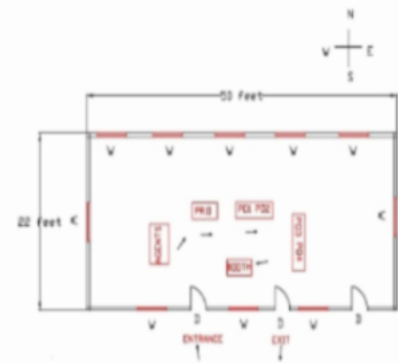

নিৰ্বাচক পঞ্জীয়ন বিষয়াৰ স্বাক্ষৰ

Nazri Naksha

Google Map View

Polling Station Building Front View

ভোটগ্ৰহন কেন্দ্ৰৰ সন্মুখৰ দৃশ্য

Cad View

Key MAP View

1 নাম : মামনি দাস পিতাৰ নাম: বমন দাস ঘৰ নং : 01 বয়স : 25 লিঙ্গ : মহিলা	QAN0043521 ফটো উপলব্ধ	2 নাম : অজিত দাস পিতাৰ নাম: অনিল দাস ঘৰ নং : 5 বয়স : 29 লিঙ্গ : পুৰুষ	HLF0208371 ফটো উপলব্ধ	3 নাম : সুপ্ৰা দাস পিতাৰ নাম: ৰতিন্দ্ৰ দাস ঘৰ নং : 10 বয়স : 25 লিঙ্গ : মহিলা	QAN0043539 ফটো উপলব্ধ
4 নাম : বিউটি দাস পিতাৰ নাম: অমূল্য দাস ঘৰ নং : 12 বয়স : 26 লিঙ্গ : মহিলা	QAN0043547 ফটো উপলব্ধ	5 নাম : দিপিকা চৰকাৰ পিতাৰ নাম: পৰিমল চৰকাৰ ঘৰ নং : 15 বয়স : 25 লিঙ্গ : মহিলা	HLF0614891 ফটো উপলব্ধ	6 নাম : ৰুমা চন্দ স্বামীৰ নাম: দেৱাশীশ চন্দ ঘৰ নং : 24 বয়স : 32 লিঙ্গ : মহিলা	QAN0045674 ফটো উপলব্ধ
7 নাম : লাল মোহন তালুকদাৰ পিতাৰ নাম: ৰাধাকান্ত দাস তালুকদাৰ ঘৰ নং : 31 বয়স : 50 লিঙ্গ : পুৰুষ	HLF0304816 ফটো উপলব্ধ	# 8 নাম : জয়মনি তালুকদাৰ স্বামীৰ নাম: লালমোহন তালুকদাৰ ঘৰ নং : 31 বয়স : 49 লিঙ্গ : মহিলা	HLF0304857 ফটো উপলব্ধ	9 নাম : সৰস্বতী তালুকদাৰ স্বামীৰ নাম: পৰিমল তালুকদাৰ ঘৰ নং : 32 বয়স : 62 লিঙ্গ : মহিলা	HLF0520346 ফটো উপলব্ধ
10 নাম : সুভাগ্য মণ্ডল পিতাৰ নাম: অনন্ত মণ্ডল ঘৰ নং : 55 বয়স : 21 লিঙ্গ : মহিলা	QAN0045682 ফটো উপলব্ধ	11 নাম : নিৰ্মালি মণ্ডল স্বামীৰ নাম: জহৰ ৰায় ঘৰ নং : 56 বয়স : 27 লিঙ্গ : মহিলা	HLF2852788 ফটো উপলব্ধ	12 নাম : ৰূপামনি দাস পিতাৰ নাম: বিবেক দাস ঘৰ নং : 89 বয়স : 25 লিঙ্গ : মহিলা	HLF0635847 ফটো উপলব্ধ
13 নাম : নেহা বিশ্বাস স্বামীৰ নাম: শংকৰ বিশ্বাস ঘৰ নং : 118 বয়স : 25 লিঙ্গ : মহিলা	HLF1207927 ফটো উপলব্ধ	14 নাম : পহৰী দাস স্বামীৰ নাম: ৰামধন দাস ঘৰ নং : 127 বয়স : 47 লিঙ্গ : মহিলা	HLF0493429 ফটো উপলব্ধ	15 নাম : প্ৰমিলা দাস মাতৃৰ নাম: পহৰী দাস ঘৰ নং : 127 বয়স : 24 লিঙ্গ : মহিলা	QAN0068890 ফটো উপলব্ধ
S 16 নাম : অদিত ইংতি পিতাৰ নাম: ফকু ইংতি ঘৰ নং : 168 বয়স : 26 লিঙ্গ : পুৰুষ	HLF0047209 ফটো উপলব্ধ	17 নাম : হীৰামনি মহন্ত পিতাৰ নাম: ভবেন মহন্ত ঘৰ নং : 195 বয়স : 33 লিঙ্গ : মহিলা	HLF0053256 ফটো উপলব্ধ	S 18 নাম : তপন কলিত পিতাৰ নাম: তৰুণ কলিতা ঘৰ নং : 180 বয়স : 26 লিঙ্গ : পুৰুষ	HLF0054809 ফটো উপলব্ধ
19 নাম : নিৰঞ্জন চৰকাৰ পিতাৰ নাম: কিশৰী মোহন চৰকাৰ ঘৰ নং : 181 বয়স : 41 লিঙ্গ : পুৰুষ	HLF6939260 ফটো উপলব্ধ	20 নাম : অন চৰকাৰ স্বামীৰ নাম: নিৰঞ্জন চৰকাৰ ঘৰ নং : 181 বয়স : 26 লিঙ্গ : মহিলা	HLF2877967 ফটো উপলব্ধ	21 নাম : জয়ন্ত ৰাজবংশী পিতাৰ নাম: অতুল ৰাজবংশী ঘৰ নং : 185 বয়স : 30 লিঙ্গ : পুৰুষ	HLF0057356 ফটো উপলব্ধ
# 22 নাম : নৱজ্যোতি ৰাজবংশী পিতাৰ নাম: দীনেশ ৰাজবংশী ঘৰ নং : 210 বয়স : 33 লিঙ্গ : পুৰুষ	HLF0071209 ফটো উপলব্ধ	23 নাম : চন্দন দাস পিতাৰ নাম: কনক দাস ঘৰ নং : 211 বয়স : 36 লিঙ্গ : পুৰুষ	QAN0129387 ফটো উপলব্ধ	24 নাম : বিদূৰ দাস পিতাৰ নাম: কনক দাস ঘৰ নং : 211 বয়স : 35 লিঙ্গ : পুৰুষ	QAN0129379 ফটো উপলব্ধ
25 নাম : বাব্বী দাস স্বামীৰ নাম: বিপুল দাস ঘৰ নং : 231 বয়স : 38 লিঙ্গ : মহিলা	QAN0129197 ফটো উপলব্ধ	26 নাম : গোপি নাথ সৰকাৰ পিতাৰ নাম: গৌৰাঙ্গ সৰকাৰ ঘৰ নং : 239 বয়স : 20 লিঙ্গ : পুৰুষ	QAN0065714 ফটো উপলব্ধ	27 নাম : ভাগ্যেশ্বৰী দাস স্বামীৰ নাম: নৰেন দাস ঘৰ নং : 251 বয়স : 72 লিঙ্গ : মহিলা	HLF0003503 ফটো উপলব্ধ
28 নাম : হোমেন দাস পিতাৰ নাম: নৰেন দাস ঘৰ নং : 251 বয়স : 46 লিঙ্গ : পুৰুষ	HLF0003506 ফটো উপলব্ধ	29 নাম : স্বপ্না দাস স্বামীৰ নাম: ধনীৰাম দাস ঘৰ নং : 251 বয়স : 44 লিঙ্গ : মহিলা	HLF0003507 ফটো উপলব্ধ	30 নাম : বন্তী দাস স্বামীৰ নাম: হোমেন দাস ঘৰ নং : 251 বয়স : 42 লিঙ্গ : মহিলা	HLF0003508 ফটো উপলব্ধ