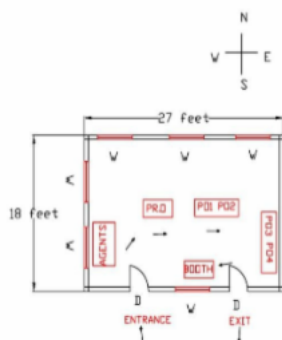

নিৰ্বাচক পঞ্জীয়ন বিষয়াৰ স্বাক্ষৰ

Nazri Naksha

Google Map View

Polling Station Building Front View

ভোটগ্ৰহন কেন্দ্ৰৰ সন্মুখৰ দৃশ্য

Cad View

Key MAP View

1 নাম : পাৰ্বতী মণ্ডল স্বামীৰ নাম: ঈশ্বৰ মণ্ডল ঘৰ নং : 01 বয়স : 71 লিঙ্গ : মহিলা	HLF5834617 ফটো উপলব্ধ	# 2 নাম : জ্যোতস্না মণ্ডল স্বামীৰ নাম: ঈশ্বৰ মণ্ডল ঘৰ নং : 1 বয়স : 67 লিঙ্গ : মহিলা	HLF5834628 ফটো উপলব্ধ	3 নাম : গোলাপী মণ্ডল স্বামীৰ নাম: কানাইলাল মণ্ডল ঘৰ নং : 1 বয়স : 65 লিঙ্গ : মহিলা	HLF7445423 ফটো উপলব্ধ
4 নাম : কানাইলাল মণ্ডল পিতাৰ নাম: কেৰুমণ্ডল ঘৰ নং : 1 বয়স : 63 লিঙ্গ : পুৰুষ	HLF7445401 ফটো উপলব্ধ	5 নাম : তুষ্টালা মণ্ডল স্বামীৰ নাম: কানাইলাল মণ্ডল ঘৰ নং : 1 বয়স : 59 লিঙ্গ : মহিলা	HLF7445412 ফটো উপলব্ধ	6 নাম : নাৰায়ন মণ্ডল পিতাৰ নাম: ঈশ্বৰ মণ্ডল ঘৰ নং : 01 বয়স : 46 লিঙ্গ : পুৰুষ	HLF5834639 ফটো উপলব্ধ
7 নাম : অলকা মণ্ডল স্বামীৰ নাম: নাৰায়ন মণ্ডল ঘৰ নং : 01 বয়স : 41 লিঙ্গ : মহিলা	HLF5834640 ফটো উপলব্ধ	8 নাম : দিলিপ মণ্ডল পিতাৰ নাম: কানাইলাল মণ্ডল ঘৰ নং : 1 বয়স : 38 লিঙ্গ : পুৰুষ	HLF7445434 ফটো উপলব্ধ	9 নাম : নীলকমল মন্ডল পিতাৰ নাম: কানাই লাল মন্ডল ঘৰ নং : 1 বয়স : 33 লিঙ্গ : পুৰুষ	HLF7447805 ফটো উপলব্ধ
10 নাম : ফুলন মণ্ডল স্বামীৰ নাম: দিলিপ মণ্ডল ঘৰ নং : 1 বয়স : 32 লিঙ্গ : মহিলা	HLF7447838 ফটো উপলব্ধ	# 11 নাম : সঞ্জিত মণ্ডল পিতাৰ নাম: ঈশ্বৰ মণ্ডল ঘৰ নং : 1 বয়স : 30 লিঙ্গ : পুৰুষ	HLF0000976 ফটো উপলব্ধ	12 নাম : ফুলমালা সন্ন্যাসী মণ্ডল স্বামীৰ নাম: শংকৰ মণ্ডল ঘৰ নং : 01 বয়স : 26 লিঙ্গ : মহিলা	HLF0593285 ফটো উপলব্ধ
# 13 নাম : নিৰঞ্জন মণ্ডল পিতাৰ নাম: ঈশ্বৰ মণ্ডল ঘৰ নং : 1 বয়স : 26 লিঙ্গ : পুৰুষ	HLF2868966 ফটো উপলব্ধ	14 নাম : উশা বনি মণ্ডল স্বামীৰ নাম: সঞ্জিত মণ্ডল ঘৰ নং : 01 বয়স : 26 লিঙ্গ : মহিলা	HLF0643494 ফটো উপলব্ধ	15 নাম : গনেশ চন্দ্ৰ মণ্ডল পিতাৰ নাম: ভাষান মণ্ডল ঘৰ নং : 2 বয়স : 52 লিঙ্গ : পুৰুষ	HLF7445445 ফটো উপলব্ধ
16 নাম : পুষ্পালা মণ্ডল স্বামীৰ নাম: গনেশ চন্দ্ৰ মণ্ডল ঘৰ নং : 2 বয়স : 45 লিঙ্গ : মহিলা	HLF7445456 ফটো উপলব্ধ	17 নাম : গৌৰাজ মণ্ডল পিতাৰ নাম: গনেশ চন্দ্ৰ মণ্ডল ঘৰ নং : 02 বয়স : 19 লিঙ্গ : পুৰুষ	QAN0169144 ফটো উপলব্ধ	18 নাম : নিতাই মণ্ডল পিতাৰ নাম: গনেশ চন্দ্ৰ মণ্ডল ঘৰ নং : 2 বয়স : 19 লিঙ্গ : পুৰুষ	QAN0171124 ফটো উপলব্ধ
19 নাম : কমলা মণ্ডল স্বামীৰ নাম: বঘুনাথ মণ্ডল ঘৰ নং : 03 বয়স : 72 লিঙ্গ : মহিলা	HLF5834753 ফটো উপলব্ধ	20 নাম : জ্যোতস্না বিশ্বাস স্বামীৰ নাম: গুৰুদাস বিশ্বাস ঘৰ নং : 03 বয়স : 60 লিঙ্গ : মহিলা	HLF7445467 ফটো উপলব্ধ	21 নাম : বঞ্জিত মণ্ডল পিতাৰ নাম: বঘুনাথ মণ্ডল ঘৰ নং : 03 বয়স : 49 লিঙ্গ : পুৰুষ	HLF5834764 ফটো উপলব্ধ
22 নাম : নিমাই মণ্ডল পিতাৰ নাম: বঘুনাথ মণ্ডল ঘৰ নং : 03 বয়স : 47 লিঙ্গ : পুৰুষ	HLF5834775 ফটো উপলব্ধ	23 নাম : সোহাগী মণ্ডল পিতাৰ নাম: বঘুনাথ মণ্ডল ঘৰ নং : 03 বয়স : 44 লিঙ্গ : মহিলা	HLF5834797 ফটো উপলব্ধ	24 নাম : প্ৰেমচাঁদ বিশ্বাস পিতাৰ নাম: গুৰুদাস বিশ্বাস ঘৰ নং : 03 বয়স : 42 লিঙ্গ : পুৰুষ	HLF7445478 ফটো উপলব্ধ
25 নাম : বঞ্জিত বিশ্বাস পিতাৰ নাম: গুৰুদাস বিশ্বাস ঘৰ নং : 03 বয়স : 39 লিঙ্গ : পুৰুষ	HLF7445489 ফটো উপলব্ধ	26 নাম : শেফালি মণ্ডল স্বামীৰ নাম: নিমাই মণ্ডল ঘৰ নং : 03 বয়স : 36 লিঙ্গ : মহিলা	HLF2250579 ফটো উপলব্ধ	27 নাম : প্ৰসাদী চৰকাৰ মন্ডল স্বামীৰ নাম: বনজিত মণ্ডল ঘৰ নং : 03 বয়স : 35 লিঙ্গ : মহিলা	HLF0014854 ফটো উপলব্ধ
28 নাম : বাম চন্দ্ৰ মণ্ডল পিতাৰ নাম: বঘুনাথ মণ্ডল ঘৰ নং : 03 বয়স : 35 লিঙ্গ : পুৰুষ	HLF5834786 ফটো উপলব্ধ	29 নাম : মায়ী দেবী মণ্ডল স্বামীৰ নাম: বাম চন্দ্ৰ মণ্ডল ঘৰ নং : 03 বয়স : 32 লিঙ্গ : মহিলা	HLF2250615 ফটো উপলব্ধ	# 30 নাম : অৰ্চনা বিশ্বাস স্বামীৰ নাম: বাসু মণ্ডল ঘৰ নং : 37 বয়স : 30 লিঙ্গ : মহিলা	QAN0014464 ফটো উপলব্ধ