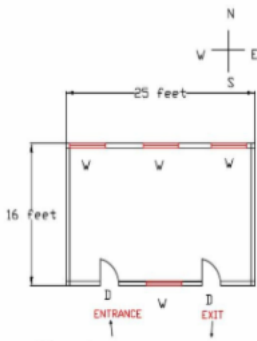

নিৰ্বাচক পঞ্জীয়ন বিষয়াৰ স্বাক্ষৰ

Nazri Naksha

Google Map View

Polling Station Building Front View

ভোটগ্ৰহন কেন্দ্ৰৰ সন্মুখৰ দৃশ্য

Cad View

Key MAP View

1 নাম : নুপেন মণ্ডল পিতাৰ নাম: সুনীল মণ্ডল ঘৰ নং : 0 বয়স : 28 লিঙ্গ : পুৰুষ	HLF0523803 ফটো উপলব্ধ	2 নাম : বাইসুন্দৰী বিশ্বাস স্বামীৰ নাম: অনন্ত বিশ্বাস ঘৰ নং : 1 বয়স : 56 লিঙ্গ : মহিলা	HLF7534567 ফটো উপলব্ধ	3 নাম : নিৰ্মল বিশ্বাস পিতাৰ নাম: অনন্ত বিশ্বাস ঘৰ নং : 01 বয়স : 29 লিঙ্গ : পুৰুষ	HLF2938421 ফটো উপলব্ধ
# 4 নাম : পৰিমল বিশ্বাস পিতাৰ নাম: অনন্ত বিশ্বাস ঘৰ নং : 1 বয়স : 32 লিঙ্গ : পুৰুষ	HLF0524397 ফটো উপলব্ধ	5 নাম : বিমল বিশ্বাচ পিতাৰ নাম: অনন্ত বিশ্বাচ ঘৰ নং : 1 বয়স : 27 লিঙ্গ : পুৰুষ	HLF2904209 ফটো উপলব্ধ	6 নাম : জুমা দাস বিশ্বাস স্বামীৰ নাম: পৰিমল বিশ্বাস ঘৰ নং : 1 বয়স : 24 লিঙ্গ : মহিলা	QAN0031898 ফটো উপলব্ধ
7 নাম : দশৰথ বিশ্বাস পিতাৰ নাম: মতিলাল বিশ্বাস ঘৰ নং : 2 বয়স : 61 লিঙ্গ : পুৰুষ	HLF7534578 ফটো উপলব্ধ	8 নাম : শান্তিলতা বিশ্বাস স্বামীৰ নাম: দশৰথ বিশ্বাস ঘৰ নং : 2 বয়স : 56 লিঙ্গ : মহিলা	HLF7534589 ফটো উপলব্ধ	# 9 নাম : নিৰদ চৰকাৰ পিতাৰ নাম: শুকলাল চৰকাৰ ঘৰ নং : 3 বয়স : 58 লিঙ্গ : পুৰুষ	HLF7534603 ফটো উপলব্ধ
# 10 নাম : মদন চৰকাৰ পিতাৰ নাম: শুকলাল চৰকাৰ ঘৰ নং : 3 বয়স : 51 লিঙ্গ : পুৰুষ	HLF7534636 ফটো উপলব্ধ	# 11 নাম : অঞ্জনা চৰকাৰ স্বামীৰ নাম: নিৰদ চৰকাৰ ঘৰ নং : 3 বয়স : 49 লিঙ্গ : মহিলা	HLF7534625 ফটো উপলব্ধ	# 12 নাম : অঞ্জলী চৰকাৰ স্বামীৰ নাম: মদন চৰকাৰ ঘৰ নং : 3 বয়স : 39 লিঙ্গ : মহিলা	HLF7534647 ফটো উপলব্ধ
13 নাম : বিষ্ণু প্ৰসাদ চৰকাৰ পিতাৰ নাম: নিৰদ চৰকাৰ ঘৰ নং : 03 বয়স : 21 লিঙ্গ : পুৰুষ	HLF2999837 ফটো উপলব্ধ	14 নাম : সুনিতা মণ্ডল চৰকাৰ স্বামীৰ নাম: বিষ্ণু প্ৰসাদ চৰকাৰ ঘৰ নং : 03 বয়স : 19 লিঙ্গ : মহিলা	QAN0164228 ফটো উপলব্ধ	# 15 নাম : আনন্দ চৰকাৰ পিতাৰ নাম: শুকলাল চৰকাৰ ঘৰ নং : 4 বয়স : 63 লিঙ্গ : পুৰুষ	HLF7534658 ফটো উপলব্ধ
# 16 নাম : সুমতিবালা চৰকাৰ স্বামীৰ নাম: আনন্দ চৰকাৰ ঘৰ নং : 4 বয়স : 53 লিঙ্গ : মহিলা	HLF7534669 ফটো উপলব্ধ	17 নাম : বিশখা চৰকাৰ স্বামীৰ নাম: আনন্দ চৰকাৰ ঘৰ নং : 8 বয়স : 31 লিঙ্গ : মহিলা	HLF0373241 ফটো উপলব্ধ	18 নাম : চম্পা বানী চৰকাৰ পিতাৰ নাম: আনন্দ চৰকাৰ ঘৰ নং : 04 বয়স : 30 লিঙ্গ : মহিলা	QAN0071498 ফটো উপলব্ধ
# 19 নাম : প্ৰেমানন্দ সৰকাৰ পিতাৰ নাম: আনন্দ চৰকাৰ ঘৰ নং : 4 বয়স : 28 লিঙ্গ : পুৰুষ	HLF0125997 ফটো উপলব্ধ	20 নাম : ৰঞ্জনা চৰকাৰ পিতাৰ নাম: আনন্দ চৰকাৰ ঘৰ নং : 04 বয়স : 27 লিঙ্গ : মহিলা	QAN0071563 ফটো উপলব্ধ	21 নাম : গীতাবালা চৰকাৰ স্বামীৰ নাম: দীনবন্ধু চৰকাৰ ঘৰ নং : 5 বয়স : 87 লিঙ্গ : মহিলা	HLF7534681 ফটো উপলব্ধ
# 22 নাম : কাননবালা চৰকাৰ স্বামীৰ নাম: খুশীমোহন চৰকাৰ ঘৰ নং : 5 বয়স : 52 লিঙ্গ : মহিলা	HLF7534738 ফটো উপলব্ধ	23 নাম : প্ৰভাতী চৰকাৰ পিতাৰ নাম: দীনবন্ধু চৰকাৰ ঘৰ নং : 5 বয়স : 41 লিঙ্গ : মহিলা	HLF7534750 ফটো উপলব্ধ	# 24 নাম : হেমন্ত চৰকাৰ পিতাৰ নাম: খুশীমোহন চৰকাৰ ঘৰ নং : 5 বয়স : 34 লিঙ্গ : পুৰুষ	HLF7543637 ফটো উপলব্ধ
# 25 নাম : শ্ৰীমন্ত চৰকাৰ পিতাৰ নাম: খুশী মোহন চৰকাৰ ঘৰ নং : 5 বয়স : 32 লিঙ্গ : পুৰুষ	HLF2276246 ফটো উপলব্ধ	# 26 নাম : সুমন্ত সৰকাৰ পিতাৰ নাম: খুশী মোহন চৰকাৰ ঘৰ নং : 5 বয়স : 26 লিঙ্গ : পুৰুষ	HLF0336503 ফটো উপলব্ধ	# 27 নাম : কমলা চৰকাৰ স্বামীৰ নাম: খগেন্দ্ৰ চৰকাৰ ঘৰ নং : 6 বয়স : 77 লিঙ্গ : মহিলা	HLF7534794 ফটো উপলব্ধ
28 নাম : শশীমোহন চৰকাৰ পিতাৰ নাম: খগেন্দ্ৰ চৰকাৰ ঘৰ নং : 6 বয়স : 54 লিঙ্গ : পুৰুষ	HLF7534783 ফটো উপলব্ধ	29 নাম : মালতী চৰকাৰ স্বামীৰ নাম: প্য.ৰীমোহন চৰকাৰ ঘৰ নং : 6 বয়স : 39 লিঙ্গ : মহিলা	HLF7534818 ফটো উপলব্ধ	#2 30 নাম : ৰায়মোহন সৰকাৰ পিতাৰ নাম: খগেন্দ্ৰ চৰকাৰ ঘৰ নং : 6 বয়স : 39 লিঙ্গ : পুৰুষ	HLF7534829 ফটো উপলব্ধ