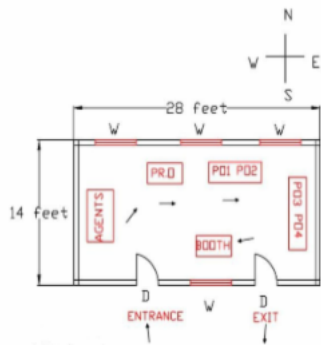

নিৰ্বাচক পঞ্জীয়ন বিষয়াৰ স্বাক্ষৰ

Nazri Naksha

Google Map View

Polling Station Building Front View

ভোটগ্ৰহন কেন্দ্ৰৰ সন্মুখৰ দৃশ্য

Cad View

Key MAP View

1 নাম : বমনীবালা বিশ্বাস স্বামীৰ নাম: সন্তুচৰন বিশ্বাস ঘৰ নং : 1 বয়স : 62 লিঙ্গ : মহিলা	HLF7540923 ফটো উপলব্ধ	2 নাম : মিনতী সৰকাৰ স্বামীৰ নাম: প্রদীপ বিশ্বাস ঘৰ নং : 1 বয়স : 56 লিঙ্গ : মহিলা	HLF7540934 ফটো উপলব্ধ	3 নাম : উত্তম বিশ্বাস পিতাৰ নাম: সন্তু চৰন বিশ্বাস ঘৰ নং : 1 বয়স : 30 লিঙ্গ : পুৰুষ	HLF0000687 ফটো উপলব্ধ
4 নাম : অজয় বিশ্বাস মাতৃৰ নাম: বমনিৰালা বিশ্বাস ঘৰ নং : 1 বয়স : 28 লিঙ্গ : পুৰুষ	HLF0226159 ফটো উপলব্ধ	5 নাম : মামনি দাস বিশ্বাস স্বামীৰ নাম: উত্তম বিশ্বাস ঘৰ নং : 1 বয়স : 27 লিঙ্গ : মহিলা	HLF0374223 ফটো উপলব্ধ	6 নাম : বিজয় বিশ্বাস পিতাৰ নাম: সন্তুৰাম বিশ্বাস ঘৰ নং : 1 বয়স : 26 লিঙ্গ : পুৰুষ	HLF0524769 ফটো উপলব্ধ
7 নাম : প্রসাদী ৰয় স্বামীৰ নাম: অজয় বিশ্বাস ঘৰ নং : 01 বয়স : 26 লিঙ্গ : মহিলা	QAN0080960 ফটো উপলব্ধ	8 নাম : সুভাষ বিশ্বাস পিতাৰ নাম: জগদীশ বিশ্বাস ঘৰ নং : 2 বয়স : 68 লিঙ্গ : পুৰুষ	HLF7540945 ফটো উপলব্ধ	9 নাম : মৰনদাসী বিশ্বাস স্বামীৰ নাম: সুভাস বিশ্বাস ঘৰ নং : 2 বয়স : 61 লিঙ্গ : মহিলা	HLF7540956 ফটো উপলব্ধ
10 নাম : গৌতম বিশ্বাস পিতাৰ নাম: সুভাষ বিশ্বাস ঘৰ নং : 2 বয়স : 38 লিঙ্গ : পুৰুষ	HLF7534590 ফটো উপলব্ধ	# 11 নাম : ৰবীন্দ্র নাথ বিশ্বাস পিতাৰ নাম: সুভাস বিশ্বাস ঘৰ নং : 2 বয়স : 44 লিঙ্গ : পুৰুষ	HLF7540967 ফটো উপলব্ধ	12 নাম : গংগা ধৰ বিশ্বাস পিতাৰ নাম: সুভাষ চন্দ্ৰ বিশ্বাস ঘৰ নং : 02 বয়স : 33 লিঙ্গ : পুৰুষ	HLF0064709 ফটো উপলব্ধ
# 13 নাম : বমনী বিশ্বাস স্বামীৰ নাম: ৰবীন্দ্র বিশ্বাস ঘৰ নং : 2 বয়স : 33 লিঙ্গ : মহিলা	HLF7543864 ফটো উপলব্ধ	14 নাম : আকাশী বিশ্বাস স্বামীৰ নাম: গৌতম বিশ্বাস ঘৰ নং : 2 বয়স : 25 লিঙ্গ : মহিলা	HLF0427591 ফটো উপলব্ধ	15 নাম : ফালানী চৰকাৰ পিতাৰ নাম: জগদীশ বিশ্বাস ঘৰ নং : 3 বয়স : 58 লিঙ্গ : মহিলা	HLF7540978 ফটো উপলব্ধ
16 নাম : ৰেণু বাল বিশ্বাস স্বামীৰ নাম: উমেশ বিশ্বাস ঘৰ নং : 8 বয়স : 50 লিঙ্গ : মহিলা	HLF7541017 ফটো উপলব্ধ	D 17 নাম : হিৰনবালা বিশ্বাস স্বামীৰ নাম: গজেন্দ্ৰ বিশ্বাস ঘৰ নং : 5 বয়স : 68 লিঙ্গ : মহিলা	HLF7541051 ফটো উপলব্ধ	# 18 নাম : গৌৰাজ বিশ্বাস পিতাৰ নাম: গজেন্দ্ৰ বিশ্বাস ঘৰ নং : 5 বয়স : 44 লিঙ্গ : পুৰুষ	HLF7541062 ফটো উপলব্ধ
# 19 নাম : বুল বিশ্বাস স্বামীৰ নাম: গৌৰাজ বিশ্বাস ঘৰ নং : 5 বয়স : 36 লিঙ্গ : মহিলা	HLF2276439 ফটো উপলব্ধ	20 নাম : নিতাই বিশ্বাস পিতাৰ নাম: গজেন্দ্ৰ বিশ্বাস ঘৰ নং : 5 বয়স : 26 লিঙ্গ : পুৰুষ	HLF0524991 ফটো উপলব্ধ	# 21 নাম : শ্যামচান বিশ্বাস পিতাৰ নাম: হীৰলাল বিশ্বাস ঘৰ নং : 6 বয়স : 58 লিঙ্গ : পুৰুষ	HLF7541119 ফটো উপলব্ধ
22 নাম : উমেশ বিশ্বাস পিতাৰ নাম: ৰাজেন্দ্ৰ বিশ্বাস ঘৰ নং : 6 বয়স : 54 লিঙ্গ : পুৰুষ	HLF7541073 ফটো উপলব্ধ	23 নাম : শ্যামদাসী বিশ্বাস স্বামীৰ নাম: উমেশ বিশ্বাস ঘৰ নং : 6 বয়স : 50 লিঙ্গ : মহিলা	HLF7541095 ফটো উপলব্ধ	24 নাম : গোপাল বিশ্বাস পিতাৰ নাম: ৰাজেন্দ্ৰ বিশ্বাস ঘৰ নং : 6 বয়স : 49 লিঙ্গ : পুৰুষ	HLF7541084 ফটো উপলব্ধ
25 নাম : মইনা বিশ্বাস স্বামীৰ নাম: শ্যাম চৰন বিশ্বাস ঘৰ নং : 6 বয়স : 46 লিঙ্গ : মহিলা	HLF7541120 ফটো উপলব্ধ	26 নাম : জয়তাৰা বিশ্বাস স্বামীৰ নাম: গোপাল বিশ্বাস ঘৰ নং : 6 বয়স : 39 লিঙ্গ : মহিলা	HLF7541131 ফটো উপলব্ধ	27 নাম : বাতাসী বিশ্বাস পিতাৰ নাম: উমেশ বিশ্বাস ঘৰ নং : 6 বয়স : 28 লিঙ্গ : মহিলা	HLF0427120 ফটো উপলব্ধ
28 নাম : হাৰাধন বিশ্বাস পিতাৰ নাম: গোপাল বিশ্বাস ঘৰ নং : 6 বয়স : 26 লিঙ্গ : পুৰুষ	HLF0524827 ফটো উপলব্ধ	29 নাম : শ্ৰীমন্ত বিশ্বাস পিতাৰ নাম: উমেশ বিশ্বাস ঘৰ নং : 6 বয়স : 25 লিঙ্গ : পুৰুষ	HLF2360204 ফটো উপলব্ধ	30 নাম : সুমন্ত বিশ্বাস পিতাৰ নাম: উমেশ বিশ্বাস ঘৰ নং : 6 বয়স : 24 লিঙ্গ : পুৰুষ	HLF2360113 ফটো উপলব্ধ