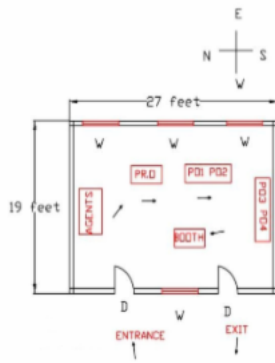

নিৰ্বাচক পঞ্জীয়ন বিষয়াৰ স্বাক্ষৰ

Nazri Naksha

Google Map View

Polling Station Building Front View

ভোটগ্রহন কেন্দ্ৰৰ সন্মুখৰ দৃশ্য

Cad View

Key MAP View

1 নাম : নিৰ্মালী পাটৰ স্বামীৰ নাম: দিপাক্ষৰ বৰদলৈ ঘৰ নং : 0 বয়স : 25 লিঙ্গ : মহিলা	HLF2897700 ফটো উপলব্ধ	2 নাম : মাধব বংঠাই পিতাৰ নাম: হোমেশ্বৰ বংঠাই ঘৰ নং : 1 বয়স : 54 লিঙ্গ : পুৰুষ	HLF8334563 ফটো উপলব্ধ	3 নাম : নিপুনী চাউদাং স্বামীৰ নাম: মাধব বাংঠাই ঘৰ নং : 1 বয়স : 46 লিঙ্গ : মহিলা	HLF8334574 ফটো উপলব্ধ
4 নাম : পদ্মা বিশ্বাস মণ্ডল স্বামীৰ নাম: পুন্য মণ্ডল ঘৰ নং : 01 বয়স : 34 লিঙ্গ : মহিলা	HLF0580274 ফটো উপলব্ধ	5 নাম : অনিতা সৰকাৰ স্বামীৰ নাম: ভগবান চন্দ্ৰ ৰায় ঘৰ নং : 1 বয়স : 32 লিঙ্গ : মহিলা	HLF0472720 ফটো উপলব্ধ	6 নাম : অদিত বাংঠাই পিতাৰ নাম: মাধব বাংঠাই ঘৰ নং : 1 বয়স : 29 লিঙ্গ : পুৰুষ	HLF0207605 ফটো উপলব্ধ
7 নাম : বিকাশ ৰংহাং পিতাৰ নাম: মাধব ৰংহাং ঘৰ নং : 1 বয়স : 26 লিঙ্গ : পুৰুষ	HLF0207472 ফটো উপলব্ধ	8 নাম : সিতা ৰংহাংপী পিতাৰ নাম: মাধব বাংঠাই ঘৰ নং : 1 বয়স : 24 লিঙ্গ : মহিলা	HLF1202191 ফটো উপলব্ধ	9 নাম : প্ৰণব কাৰখ পিতাৰ নাম: জীতেন কাৰখা ঘৰ নং : 1 বয়স : 23 লিঙ্গ : পুৰুষ	HLF2428456 ফটো উপলব্ধ
# 10 নাম : ননিগোপাল বিশ্বাস পিতাৰ নাম: নাৰায়ন বিশ্বাস ঘৰ নং : 02 বয়স : 26 লিঙ্গ : পুৰুষ	HLF0473660 ফটো উপলব্ধ	11 নাম : লক্ষী মজুমদাৰ পিতাৰ নাম: বাৰেন মজুমদাৰ ঘৰ নং : 2 বয়স : 25 লিঙ্গ : মহিলা	HLF0474270 ফটো উপলব্ধ	12 নাম : সুমেশ্বৰ পাতৰ পিতাৰ নাম: ৰাজু পাতৰ ঘৰ নং : 2 বয়স : 24 লিঙ্গ : পুৰুষ	HLF2428654 ফটো উপলব্ধ
13 নাম : হৰেন্দ্ৰ চাউদাং পিতাৰ নাম: শিশুৰাম চাউদাং ঘৰ নং : 0 বয়স : 69 লিঙ্গ : পুৰুষ	HLF8334609 ফটো উপলব্ধ	14 নাম : হৰকুমাৰ চাউদাং পিতাৰ নাম: শিশুৰাম চাউদাং ঘৰ নং : 0 বয়স : 57 লিঙ্গ : পুৰুষ	HLF8334621 ফটো উপলব্ধ	15 নাম : বুদ্ধেশ্বৰী চাউদাং স্বামীৰ নাম: হৰকুমাৰ চাউদাং ঘৰ নং : 0 বয়স : 54 লিঙ্গ : মহিলা	HLF8334632 ফটো উপলব্ধ
16 নাম : পদ্ম বড়ো পিতাৰ নাম: কুলাৰাম বড়ো ঘৰ নং : 0 বয়স : 49 লিঙ্গ : পুৰুষ	HLF8334676 ফটো উপলব্ধ	17 নাম : বৰ্ণালী চাউদাং স্বামীৰ নাম: দেবকুমাৰ চাউদাং ঘৰ নং : 0 বয়স : 47 লিঙ্গ : মহিলা	HLF8334654 ফটো উপলব্ধ	18 নাম : মোহিনী বড়ো স্বামীৰ নাম: পদ্ম বড়ো ঘৰ নং : 0 বয়স : 45 লিঙ্গ : মহিলা	HLF8334665 ফটো উপলব্ধ
19 নাম : জয়ন্ত চাউদাং পিতাৰ নাম: হৰেন্দ্ৰ চাউদাং ঘৰ নং : 0 বয়স : 44 লিঙ্গ : পুৰুষ	HLF8334687 ফটো উপলব্ধ	20 নাম : পদ্মা চাউদাং স্বামীৰ নাম: জয়ন্ত চাউদাং ঘৰ নং : 0 বয়স : 42 লিঙ্গ : মহিলা	HLF8334698 ফটো উপলব্ধ	21 নাম : কল্পনা মণ্ডল স্বামীৰ নাম: সাধন মণ্ডল ঘৰ নং : 03 বয়স : 41 লিঙ্গ : মহিলা	HLF8334723 ফটো উপলব্ধ
22 নাম : জোনাৰাম চাউদাং পিতাৰ নাম: হৰেন্দ্ৰ চাউদাং ঘৰ নং : 0 বয়স : 39 লিঙ্গ : পুৰুষ	HLF8334701 ফটো উপলব্ধ	23 নাম : ৰশ্মি ৰেখা চাউদাং স্বামীৰ নাম: উৎপল চাউদাং ঘৰ নং : 0 বয়স : 38 লিঙ্গ : মহিলা	HLF0102186 ফটো উপলব্ধ	24 নাম : সোনটি চাউদাং পিতাৰ নাম: হৰেন্দ্ৰ চাউদাং ঘৰ নং : 0 বয়স : 37 লিঙ্গ : পুৰুষ	HLF8334712 ফটো উপলব্ধ
25 নাম : উৎপল জ্যোতি চাউদাং পিতাৰ নাম: হৰকুমাৰ চাউদাং ঘৰ নং : 0 বয়স : 36 লিঙ্গ : পুৰুষ	HLF8334745 ফটো উপলব্ধ	26 নাম : শ্ৰেয়ালী বৰদলৈ পিতাৰ নাম: ৰঞ্জিত বৰদলৈ ঘৰ নং : 3 বয়স : 35 লিঙ্গ : মহিলা	HLF8334734 ফটো উপলব্ধ	27 নাম : দীপা ব্ৰোডলোষ্ট স্বামীৰ নাম: মিন্টু বৰদলৈ ঘৰ নং : 3 বয়স : 34 লিঙ্গ : মহিলা	HLF2417194 ফটো উপলব্ধ
28 নাম : অভিজিৎ চাউদাং পিতাৰ নাম: হৰকুমাৰ চাউদাং ঘৰ নং : 0 বয়স : 32 লিঙ্গ : পুৰুষ	HLF8334778 ফটো উপলব্ধ	29 নাম : অনিতা বৰদলৈ স্বামীৰ নাম: অভিজিৎ চাউদাং ঘৰ নং : 0 বয়স : 31 লিঙ্গ : মহিলা	DZN0952218 ফটো উপলব্ধ	30 নাম : মঞ্জলা চাউদাং স্বামীৰ নাম: জোনাৰাম চাউদাং ঘৰ নং : 0 বয়স : 30 লিঙ্গ : মহিলা	HLF0219261 ফটো উপলব্ধ