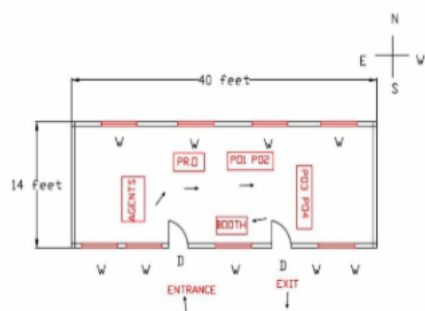

নিৰ্বাচক পঞ্জীয়ন বিষয়াৰ স্বাক্ষৰ

Nazri Naksha

Google Map View

Polling Station Building Front View

ভোটগ্ৰহন কেন্দ্ৰৰ সন্মুখৰ দৃশ্য

Cad View

Key MAP View

|  |                          |   |                          |  |                          |
|--|--------------------------|---|--------------------------|--|--------------------------|
| 1<br>নাম : খাডিজাতুল কবৰা<br>স্বামীৰ নাম: খাহিবুল হুছেইন<br>ঘৰ নং : 1<br>বয়স : 26 লিঙ্গ : মহিলা | HLF3009305<br>ফটো উপলব্ধ | 2<br>নাম : ইছমাইল হুছেইন<br>পিতাৰ নাম: জবেদ আলী<br>ঘৰ নং : 2<br>বয়স : 64 লিঙ্গ : পুৰুষ               | HLF8437012<br>ফটো উপলব্ধ | 3<br>নাম : ছুফিয়া খাতুন<br>স্বামীৰ নাম: ইছমাইল হুছেইন<br>ঘৰ নং : 2<br>বয়স : 59 লিঙ্গ : মহিলা   | HLF8437023<br>ফটো উপলব্ধ |
| #2 4<br>নাম : খাহিবুল হুছেইন<br>পিতাৰ নাম: ইছমাইল হুছেইন<br>ঘৰ নং : 2<br>বয়স : 31 লিঙ্গ : পুৰুষ | HLF0273185<br>ফটো উপলব্ধ | 5<br>নাম : জাহিবুল ইছলাম<br>পিতাৰ নাম: ইছমাইল হুছেইন<br>ঘৰ নং : 2<br>বয়স : 25 লিঙ্গ : পুৰুষ          | HLF0460816<br>ফটো উপলব্ধ | 6<br>নাম : আকচান নেহাৰ<br>স্বামীৰ নাম: জাহিবুল ইছলাম<br>ঘৰ নং : 02<br>বয়স : 24 লিঙ্গ : মহিলা    | HLF3009602<br>ফটো উপলব্ধ |
| 7<br>নাম : ইনামুল হুছেইন<br>পিতাৰ নাম: ইছমাইল হুছেইন<br>ঘৰ নং : 02<br>বয়স : 21 লিঙ্গ : পুৰুষ    | HLF3009206<br>ফটো উপলব্ধ | #2 8<br>নাম : মকবুল হুছেইন<br>পিতাৰ নাম: মৃত নশেৰ আলী<br>ঘৰ নং : 0<br>বয়স : 66 লিঙ্গ : পুৰুষ         | HLF8437056<br>ফটো উপলব্ধ | #2 9<br>নাম : আফিয়া খাতুন<br>স্বামীৰ নাম: মকবুল হুছেইন<br>ঘৰ নং : 0<br>বয়স : 60 লিঙ্গ : মহিলা  | HLF8437067<br>ফটো উপলব্ধ |
| 10<br>নাম : আতাউৰ ৰহমান<br>পিতাৰ নাম: মগবুল হুছেইন<br>ঘৰ নং : 0<br>বয়স : 38 লিঙ্গ : পুৰুষ       | HLF8437089<br>ফটো উপলব্ধ | 11<br>নাম : নূৰ ফৰিদা আচমিনা বেগম<br>স্বামীৰ নাম: আতাউৰ ৰহমান<br>ঘৰ নং : 0<br>বয়স : 34 লিঙ্গ : মহিলা | HLF8442851<br>ফটো উপলব্ধ | # 12<br>নাম : ম আবুল হুছেইন<br>পিতাৰ নাম: নাসেৰ আলী<br>ঘৰ নং : 8<br>বয়স : 62 লিঙ্গ : পুৰুষ      | HLF8437090<br>ফটো উপলব্ধ |
| 13<br>নাম : ৰহিমা খাতুন<br>স্বামীৰ নাম: মঃআবুল হুচেন<br>ঘৰ নং : 8<br>বয়স : 56 লিঙ্গ : মহিলা     | HLF8437103<br>ফটো উপলব্ধ | 14<br>নাম : আন্দৰ ৰহিম<br>পিতাৰ নাম: আবুল হুছেইন<br>ঘৰ নং : 8<br>বয়স : 37 লিঙ্গ : পুৰুষ              | HLF8437114<br>ফটো উপলব্ধ | S 15<br>নাম : ৰাহুল আমিন<br>পিতাৰ নাম: আবুল হুছেইন<br>ঘৰ নং : 8<br>বয়স : 32 লিঙ্গ : পুৰুষ       | HLF0319988<br>ফটো উপলব্ধ |
| 16<br>নাম : ৰাজিবুল ইছলাম<br>পিতাৰ নাম: আবুল হুছেইন<br>ঘৰ নং : 4<br>বয়স : 26 লিঙ্গ : পুৰুষ      | QAN0174110<br>ফটো উপলব্ধ | 17<br>নাম : মেৰাজুল ইছলাম<br>পিতাৰ নাম: মকবুল হুছেইন<br>ঘৰ নং : 04<br>বয়স : 22 লিঙ্গ : পুৰুষ         | QAN0124412<br>ফটো উপলব্ধ | 18<br>নাম : মাহমুদা বেগম<br>স্বামীৰ নাম: ৰাজিবুল ইছলাম<br>ঘৰ নং : 4<br>বয়স : 22 লিঙ্গ : মহিলা   | QAN0174128<br>ফটো উপলব্ধ |
| 19<br>নাম : মঃআঃ কাদিৰ<br>পিতাৰ নাম: নশেৰ আলী<br>ঘৰ নং : 5<br>বয়স : 54 লিঙ্গ : পুৰুষ            | HLF8437125<br>ফটো উপলব্ধ | 20<br>নাম : বেজিয়া খাতুন<br>স্বামীৰ নাম: মঃআঃ কাদিৰ<br>ঘৰ নং : 5<br>বয়স : 51 লিঙ্গ : মহিলা          | HLF8437136<br>ফটো উপলব্ধ | S 21<br>নাম : মুক্তাদিৰ আক্ৰম<br>পিতাৰ নাম: আব্দুল কাদিৰ<br>ঘৰ নং : 5<br>বয়স : 26 লিঙ্গ : পুৰুষ | HLF2926129<br>ফটো উপলব্ধ |
| # 22<br>নাম : কাশেম আলী<br>পিতাৰ নাম: খুৰশেদ আলী<br>ঘৰ নং : 6<br>বয়স : 53 লিঙ্গ : পুৰুষ         | HLF8437169<br>ফটো উপলব্ধ | 23<br>নাম : আবুবক্কৰ<br>পিতাৰ নাম: খুৰশেদ আলী<br>ঘৰ নং : 6<br>বয়স : 51 লিঙ্গ : পুৰুষ                 | HLF8437181<br>ফটো উপলব্ধ | # 24<br>নাম : শুকৰি বেগম<br>স্বামীৰ নাম: কাশেম আলী<br>ঘৰ নং : 6<br>বয়স : 46 লিঙ্গ : মহিলা       | HLF8437170<br>ফটো উপলব্ধ |
| 25<br>নাম : মাজেদা<br>স্বামীৰ নাম: আবুবক্কৰ<br>ঘৰ নং : 6<br>বয়স : 39 লিঙ্গ : মহিলা              | HLF8437192<br>ফটো উপলব্ধ | 26<br>নাম : ছাইদুল বাহাৰ<br>পিতাৰ নাম: খুৰশেদ আলী<br>ঘৰ নং : 6<br>বয়স : 33 লিঙ্গ : পুৰুষ             | HLF8443161<br>ফটো উপলব্ধ | 27<br>নাম : সুলতানা পাৰবিন<br>স্বামীৰ নাম: ছাইদুল বাহাৰ<br>ঘৰ নং : 6<br>বয়স : 29 লিঙ্গ : মহিলা  | HLF8443172<br>ফটো উপলব্ধ |
| 28<br>নাম : ৰশিদুল ইছলাম<br>পিতাৰ নাম: কাশেম আলী<br>ঘৰ নং : 6<br>বয়স : 28 লিঙ্গ : পুৰুষ         | HLF0554287<br>ফটো উপলব্ধ | 29<br>নাম : এলিজা বেগম<br>স্বামীৰ নাম: ছাইদুল বাহাৰ<br>ঘৰ নং : 06<br>বয়স : 22 লিঙ্গ : মহিলা          | HLF3009461<br>ফটো উপলব্ধ | 30<br>নাম : মাজিদুল হক<br>পিতাৰ নাম: আবু বক্কৰ<br>ঘৰ নং : 06<br>বয়স : 20 লিঙ্গ : পুৰুষ          | QAN0170597<br>ফটো উপলব্ধ |