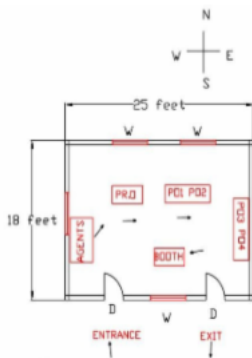

নিৰ্বাচক পঞ্জীয়ন বিষয়াৰ স্বাক্ষৰ

Nazri Naksha

Google Map View

Polling Station Building Front View

ভোটগ্ৰহন কেন্দ্ৰৰ সন্মুখৰ দৃশ্য

Cad View

Key MAP View

1 নাম : দিশা মনি পাতৰ পিতাৰ নাম: মলুৱা পাতৰ ঘৰ নং : 00 বয়স : 30 লিঙ্গ : মহিলা	CTH2739357 ফটো উপলব্ধ	2 নাম : নিপিমাই বড়ো স্বামীৰ নাম: কেত্তু বড়ো ঘৰ নং : 1 বয়স : 52 লিঙ্গ : মহিলা	HLF8534563 ফটো উপলব্ধ	3 নাম : বিলাবৰ বড়ো পিতাৰ নাম: কিনু বড়ো ঘৰ নং : 1 বয়স : 34 লিঙ্গ : মহিলা	HLF8534574 ফটো উপলব্ধ
4 নাম : মণিৰাম বড়ো পিতাৰ নাম: সোমবৰ বড়ো ঘৰ নং : 01 বয়স : 26 লিঙ্গ : পুৰুষ	HLF2966141 ফটো উপলব্ধ	5 নাম : সোমৈ বড়ো স্বামীৰ নাম: হৰেশ্বৰ বড়ো ঘৰ নং : 2 বয়স : 69 লিঙ্গ : মহিলা	HLF8534596 ফটো উপলব্ধ	6 নাম : মংগল চন্দ্ৰ বড়ো পিতাৰ নাম: হৰেশ্বৰ বড়ো ঘৰ নং : 2 বয়স : 44 লিঙ্গ : পুৰুষ	HLF8534609 ফটো উপলব্ধ
7 নাম : টেংজিং কুমাৰ বড়ো পিতাৰ নাম: হৰেশ্বৰ বড়ো ঘৰ নং : 2 বয়স : 42 লিঙ্গ : পুৰুষ	HLF8534610 ফটো উপলব্ধ	# 8 নাম : হেমলতা মেধি স্বামীৰ নাম: মঙ্গল চন্দ্ৰ বড়ো ঘৰ নং : 2 বয়স : 46 লিঙ্গ : মহিলা	HLF8534632 ফটো উপলব্ধ	9 নাম : উষামনি বৰদলৈ স্বামীৰ নাম: ৰমেন বড়ো ঘৰ নং : 2 বয়স : 38 লিঙ্গ : মহিলা	QAN0105080 ফটো উপলব্ধ
10 নাম : নমি কোঁৱৰ পিতাৰ নাম: দিলিপ কোঁৱৰ ঘৰ নং : 2 বয়স : 27 লিঙ্গ : মহিলা	HLF1200906 ফটো উপলব্ধ	11 নাম : কৃষ্ণ চৌহান পিতাৰ নাম: চতিন্দ্ৰ চৌহান ঘৰ নং : 2 বয়স : 25 লিঙ্গ : পুৰুষ	HLF0455949 ফটো উপলব্ধ	12 নাম : লালবাবু চাহাণী পিতাৰ নাম: গৌবৰ্ধন চাহাণী ঘৰ নং : 02 বয়স : 23 লিঙ্গ : পুৰুষ	HLF2899029 ফটো উপলব্ধ
13 নাম : ধনুৰাম বড়ো পিতাৰ নাম: কবীৰ বড়ো ঘৰ নং : 3 বয়স : 81 লিঙ্গ : পুৰুষ	HLF8534643 ফটো উপলব্ধ	14 নাম : বাউৰী বড়ো স্বামীৰ নাম: ধনুৰাম বড়ো ঘৰ নং : 3 বয়স : 78 লিঙ্গ : মহিলা	HLF8534654 ফটো উপলব্ধ	15 নাম : ৰাতিৰাম বড়ো পিতাৰ নাম: ধনুৰাম বড়ো ঘৰ নং : 3 বয়স : 78 লিঙ্গ : পুৰুষ	HLF8534665 ফটো উপলব্ধ
16 নাম : দিপিৰি বড়ো স্বামীৰ নাম: ধনুৰাম বড়ো ঘৰ নং : 3 বয়স : 62 লিঙ্গ : মহিলা	HLF8534687 ফটো উপলব্ধ	17 নাম : মাগনি বড়ো স্বামীৰ নাম: ৰাতিৰাম বড়ো ঘৰ নং : 3 বয়স : 47 লিঙ্গ : মহিলা	HLF8534676 ফটো উপলব্ধ	18 নাম : দিপেন বড়ো পিতাৰ নাম: ধনুৰাম বড়ো ঘৰ নং : 3 বয়স : 43 লিঙ্গ : পুৰুষ	HLF8534701 ফটো উপলব্ধ
19 নাম : অনালী বড়ো পিতাৰ নাম: ভবেন বড়ো ঘৰ নং : 3 বয়স : 43 লিঙ্গ : মহিলা	HLF8534698 ফটো উপলব্ধ	20 নাম : সোমেশ্বৰ বড়ো মাতৃৰ নাম: দিপিৰি বড়ো ঘৰ নং : 3 বয়স : 36 লিঙ্গ : পুৰুষ	HLF8534734 ফটো উপলব্ধ	21 নাম : পূৰ্ণিমা বড়ো স্বামীৰ নাম: দীপেন বড়ো ঘৰ নং : 3 বয়স : 35 লিঙ্গ : মহিলা	HLF8534723 ফটো উপলব্ধ
22 নাম : পূৰ্ণিবৰ বড়ো পিতাৰ নাম: ধনুৰাম বড়ো ঘৰ নং : 3 বয়স : 34 লিঙ্গ : পুৰুষ	HLF8534712 ফটো উপলব্ধ	23 নাম : মাতু বড়ো স্বামীৰ নাম: পূৰ্ণিবৰ বড়ো ঘৰ নং : 3 বয়স : 33 লিঙ্গ : মহিলা	HLF8540690 ফটো উপলব্ধ	24 নাম : বিজয় বড়ো পিতাৰ নাম: ৰতিৰাম বড়ো ঘৰ নং : 3 বয়স : 26 লিঙ্গ : পুৰুষ	HLF0544007 ফটো উপলব্ধ
25 নাম : মিৰা বড়ো পিতাৰ নাম: ৰাতিৰাম বড়ো ঘৰ নং : 03 বয়স : 25 লিঙ্গ : মহিলা	HLF2918597 ফটো উপলব্ধ	26 নাম : সঞ্জয় বড়ো পিতাৰ নাম: ৰাতিৰাম বড়ো ঘৰ নং : 3 বয়স : 19 লিঙ্গ : পুৰুষ	QAN0105114 ফটো উপলব্ধ	27 নাম : দিপক বড়ো পিতাৰ নাম: ধনুৰাম বড়ো ঘৰ নং : 8 বয়স : 59 লিঙ্গ : পুৰুষ	HLF8534745 ফটো উপলব্ধ
28 নাম : ফুলেশ্বৰী বড়ো স্বামীৰ নাম: দিপক বড়ো ঘৰ নং : 8 বয়স : 54 লিঙ্গ : মহিলা	HLF8534756 ফটো উপলব্ধ	29 নাম : কমলেশ্বৰ বড়ো পিতাৰ নাম: দিপক বড়ো ঘৰ নং : 8 বয়স : 40 লিঙ্গ : পুৰুষ	HLF8534767 ফটো উপলব্ধ	30 নাম : দীপা বড়ো স্বামীৰ নাম: টেংজিং কুমাৰ বড়ো ঘৰ নং : 8 বয়স : 37 লিঙ্গ : মহিলা	HLF1183979 ফটো উপলব্ধ