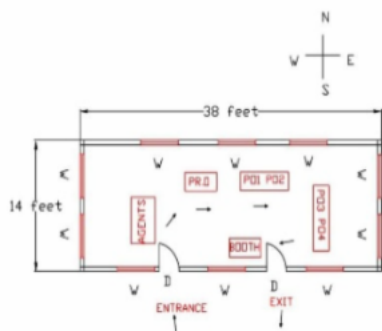

নিৰ্বাচক পঞ্জীয়ন বিষয়াৰ স্বাক্ষৰ

Nazri Naksha

Google Map View

Polling Station Building Front View

ভোটগ্ৰহন কেন্দ্ৰৰ সন্মুখৰ দৃশ্য

Cad View

Key MAP View

1 নাম : ধন দেৱী স্বামীৰ নাম : গনেশ নাথ ঘৰ নং : 00 বয়স : 20 লিঙ্গ : মহিলা	QAN0059709 ফটো উপলব্ধ	2 নাম : মীৰা দেবী স্বামীৰ নাম : লালমোহন চাহানী ঘৰ নং : 1 বয়স : 64 লিঙ্গ : মহিলা	HLF8634579 ফটো উপলব্ধ	3 নাম : দশৰথ চাহানী পিতাৰ নাম : লালমোহন চাহানী ঘৰ নং : 1 বয়স : 40 লিঙ্গ : পুৰুষ	HLF8634580 ফটো উপলব্ধ
4 নাম : ৰামানন্দ চাহানী পিতাৰ নাম : লালমোহন চাহানী ঘৰ নং : 1 বয়স : 39 লিঙ্গ : পুৰুষ	HLF8634591 ফটো উপলব্ধ	5 নাম : ৰেখা দেবী স্বামীৰ নাম : দশৰথ চাহানী ঘৰ নং : 1 বয়স : 39 লিঙ্গ : মহিলা	HLF8634615 ফটো উপলব্ধ	6 নাম : চচিতা নন্দ চাহানী পিতাৰ নাম : লালমোহন চাহানী ঘৰ নং : 1 বয়স : 33 লিঙ্গ : পুৰুষ	HLF8634604 ফটো উপলব্ধ
7 নাম : সিতা কুমাৰী চাহানী স্বামীৰ নাম : ৰামানন্দ চাহানী ঘৰ নং : 1 বয়স : 26 লিঙ্গ : মহিলা	HLF0477174 ফটো উপলব্ধ	8 নাম : লক্ষ্মীনি মালা স্বামীৰ নাম : চাচিতা নন্দ চাহানী ঘৰ নং : 01 বয়স : 24 লিঙ্গ : মহিলা	HLF2992477 ফটো উপলব্ধ	9 নাম : ছনীয়া দেবী স্বামীৰ নাম : আছাফি চাহানী ঘৰ নং : 2 বয়স : 64 লিঙ্গ : মহিলা	HLF8634626 ফটো উপলব্ধ
10 নাম : ৰামচিকাৰ চাহানী পিতাৰ নাম : আছাফি চাহানী ঘৰ নং : 2 বয়স : 64 লিঙ্গ : পুৰুষ	HLF8634682 ফটো উপলব্ধ	11 নাম : অৰুণ চাহানী পিতাৰ নাম : আছাফি চাহানী ঘৰ নং : 2 বয়স : 55 লিঙ্গ : পুৰুষ	HLF8634637 ফটো উপলব্ধ	12 নাম : ৰিংকু দেবী স্বামীৰ নাম : অৰুন চাহানী ঘৰ নং : 2 বয়স : 46 লিঙ্গ : মহিলা	HLF8634648 ফটো উপলব্ধ
13 নাম : মনোজ চাহানী পিতাৰ নাম : আছাফি চাহানী ঘৰ নং : 2 বয়স : 46 লিঙ্গ : পুৰুষ	HLF8634659 ফটো উপলব্ধ	14 নাম : পুৰনিমা দেৱী স্বামীৰ নাম : মনোজ চাহানী ঘৰ নং : 2 বয়স : 39 লিঙ্গ : মহিলা	HLF8634660 ফটো উপলব্ধ	15 নাম : অবধেচ চাহানী পিতাৰ নাম : আছাফি চাহানী ঘৰ নং : 2 বয়স : 38 লিঙ্গ : পুৰুষ	HLF8634671 ফটো উপলব্ধ
16 নাম : দ্ৰোপদী মালাহ স্বামীৰ নাম : অবধেচ চাহানী ঘৰ নং : 2 বয়স : 34 লিঙ্গ : মহিলা	HLF1124031 ফটো উপলব্ধ	17 নাম : দেৱজিত চাহানী পিতাৰ নাম : অৰুন চাহানী ঘৰ নং : 2 বয়স : 30 লিঙ্গ : পুৰুষ	HLF8640059 ফটো উপলব্ধ	18 নাম : লালবাহাদুৰ চাহানী পিতাৰ নাম : অৰুন চাহানী ঘৰ নং : 2 বয়স : 29 লিঙ্গ : পুৰুষ	HLF0065029 ফটো উপলব্ধ
19 নাম : কিৰন মালাহ স্বামীৰ নাম : দেৱজিত চাহানী ঘৰ নং : 2 বয়স : 28 লিঙ্গ : মহিলা	HLF2992451 ফটো উপলব্ধ	20 নাম : সুমিত্ৰা দেবী স্বামীৰ নাম : ৰামচিকা সাহানী ঘৰ নং : 2 বয়স : 26 লিঙ্গ : মহিলা	HLF0477133 ফটো উপলব্ধ	# 21 নাম : ইছা মালাহ স্বামীৰ নাম : লালবাহাদুৰ চাহানী ঘৰ নং : 2 বয়স : 22 লিঙ্গ : মহিলা	QAN0017376 ফটো উপলব্ধ
22 নাম : পমিলা দেবী স্বামীৰ নাম : যোগেন্দ্ৰ চাহানী ঘৰ নং : 9 বয়স : 54 লিঙ্গ : মহিলা	HLF8634706 ফটো উপলব্ধ	23 নাম : মৰমী পাতৰ স্বামীৰ নাম : মনু পাতৰ ঘৰ নং : 3 বয়স : 28 লিঙ্গ : মহিলা	QAN0015644 ফটো উপলব্ধ	24 নাম : টুনটুন চাহানী পিতাৰ নাম : যোগেন্দ্ৰ চাহানী ঘৰ নং : 9 বয়স : 26 লিঙ্গ : পুৰুষ	HLF0477075 ফটো উপলব্ধ
25 নাম : উৰ্মিলা মালাহ স্বামীৰ নাম : টুনটুন চাহানী ঘৰ নং : 3 বয়স : 23 লিঙ্গ : মহিলা	QAN0017467 ফটো উপলব্ধ	26 নাম : অক্ষয় চাহানী মাতৃৰ নাম : পমিলা দেৱী ঘৰ নং : 3 বয়স : 21 লিঙ্গ : পুৰুষ	QAN0015529 ফটো উপলব্ধ	27 নাম : বিজয় চাহানী পিতাৰ নাম : ৰামচন্দ্ৰ চাহানী ঘৰ নং : 8 বয়স : 55 লিঙ্গ : পুৰুষ	HLF8634740 ফটো উপলব্ধ
28 নাম : সুনিত্ৰা দেবী স্বামীৰ নাম : বিজয় চাহানী ঘৰ নং : 8 বয়স : 49 লিঙ্গ : মহিলা	HLF8634751 ফটো উপলব্ধ	29 নাম : অৰ্জুন চাহানী পিতাৰ নাম : বিজয় চাহানী ঘৰ নং : 4 বয়স : 37 লিঙ্গ : পুৰুষ	HLF2280968 ফটো উপলব্ধ	30 নাম : চতু চাহানী পিতাৰ নাম : বিজয় চাহানী ঘৰ নং : 8 বয়স : 25 লিঙ্গ : পুৰুষ	HLF0641365 ফটো উপলব্ধ