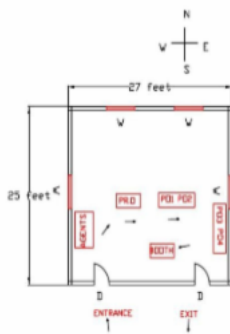

নিৰ্বাচক পঞ্জীয়ন বিষয়াৰ স্বাক্ষৰ

Nazri Naksha

Google Map View

Polling Station Building Front View

ভোটগ্ৰহন কেন্দ্ৰৰ সন্মুখৰ দৃশ্য

Cad View

Key MAP View

R2	1	FMU0228841	ফটো উপলব্ধ	R2	2	FMU0188086	ফটো উপলব্ধ	D 3		CNF5734612	ফটো উপলব্ধ	
নাম :	আম্পিনা খাতুন			নাম :	ৰবিনা খাতুন			নাম :	আজিবুৰ ৰহমান			
পিতাৰ নাম :	আব্দুল ছালাম			স্বামীৰ নাম :	হামিদুল ইছলাম			পিতাৰ নাম :	মন্নাছ আলী			
ঘৰ নং :	89			ঘৰ নং :	68			ঘৰ নং :	69			
বয়স :	22			বয়স :	23			বয়স :	56			
									লিঙ্গ :	পুৰুষ		
D 4		CNF5734645	ফটো উপলব্ধ		5	CNF5734634	ফটো উপলব্ধ		6		CNF5734667	ফটো উপলব্ধ
নাম :	হনোফা খাতুন			নাম :	আলি আকবৰ			নাম :	নাজমা বেগম			
স্বামীৰ নাম :	আজিবুৰ ৰহমান			পিতাৰ নাম :	মন্নাছ আলী			স্বামীৰ নাম :	আলী আকবৰ			
ঘৰ নং :	69			ঘৰ নং :	69			ঘৰ নং :	69			
বয়স :	43			বয়স :	41			বয়স :	39			
									লিঙ্গ :	মহিলা		
	7	CNF5734714	ফটো উপলব্ধ		8	CNF5734758	ফটো উপলব্ধ		9		CNF5734689	ফটো উপলব্ধ
নাম :	মুস্তাজ আলী			নাম :	ওমৰ আলী			নাম :	জেলেকা বেগম			
পিতাৰ নাম :	মিন্নত আলী			পিতাৰ নাম :	হনুছ আলী			স্বামীৰ নাম :	ইত্তাজ আলী			
ঘৰ নং :	90			ঘৰ নং :	90			ঘৰ নং :	90			
বয়স :	61			বয়স :	53			বয়স :	52			
									লিঙ্গ :	মহিলা		
	10	CNF5734725	ফটো উপলব্ধ		11	CNF5734690	ফটো উপলব্ধ		12		CNF1977602	ফটো উপলব্ধ
নাম :	খুদেজা বেগম			নাম :	শাহিদা বেগম			নাম :	দুলাল হুছেইন			
স্বামীৰ নাম :	মুস্তাজ আলী			স্বামীৰ নাম :	ওমৰ আলী			পিতাৰ নাম :	ইত্তাজ আলী			
ঘৰ নং :	90			ঘৰ নং :	90			ঘৰ নং :	90			
বয়স :	50			বয়স :	50			বয়স :	36			
									লিঙ্গ :	পুৰুষ		
	13	CNF4413845	ফটো উপলব্ধ	#	14	CNF5741184	ফটো উপলব্ধ		15		CNF4413860	ফটো উপলব্ধ
নাম :	নিৰলা খাতুন			নাম :	মফিদুল ইছলাম			নাম :	জাকিৰ হুছেইন			
পিতাৰ নাম :	মুস্তাজ আলী			পিতাৰ নাম :	ইত্তাজ আলী			পিতাৰ নাম :	মুস্তাজ আলী			
ঘৰ নং :	90			ঘৰ নং :	90			ঘৰ নং :	90			
বয়স :	35			বয়স :	34			বয়স :	33			
									লিঙ্গ :	পুৰুষ		
#	16	CNF0374116	ফটো উপলব্ধ		17	CNF4413837	ফটো উপলব্ধ		18		CNF4470498	ফটো উপলব্ধ
নাম :	শ্বাহিদুল ইছলাম			নাম :	গুলজাৰ হুছেইন			নাম :	ফাতেমা খাতুন			
পিতাৰ নাম :	ওমৰ আলী			পিতাৰ নাম :	মুস্তাজ আলী			স্বামীৰ নাম :	জাকিৰ হুছেইন			
ঘৰ নং :	70			ঘৰ নং :	90			ঘৰ নং :	70			
বয়স :	28			বয়স :	28			বয়স :	27			
									লিঙ্গ :	মহিলা		
	19	CNF0598581	ফটো উপলব্ধ	#	20	CNF4409025	ফটো উপলব্ধ		21		CNF4413811	ফটো উপলব্ধ
নাম :	ৰাশিদুল ইছলাম			নাম :	হাবিজা বেগম			নাম :	হালিমা খাতুন			
পিতাৰ নাম :	ওমৰ আলী			স্বামীৰ নাম :	মফিদুল ইছলাম			স্বামীৰ নাম :	শ্বাহিদুল ইছলাম			
ঘৰ নং :	70			ঘৰ নং :	90			ঘৰ নং :	90			
বয়স :	26			বয়স :	26			বয়স :	24			
									লিঙ্গ :	মহিলা		
	22	CNF4442083	ফটো উপলব্ধ		23	CNF4437786	ফটো উপলব্ধ		24		FMU0154864	ফটো উপলব্ধ
নাম :	মেৰিনা খাতুন			নাম :	আৰ্জিনাৰা বেগম			নাম :	মুজাহিদুল ইছলাম			
স্বামীৰ নাম :	গুলজাৰ হুছেইন			পিতাৰ নাম :	মুস্তাজ আলী			পিতাৰ নাম :	ওমৰ আলী			
ঘৰ নং :	70			ঘৰ নং :	70			ঘৰ নং :	70			
বয়স :	24			বয়স :	23			বয়স :	21			
									লিঙ্গ :	পুৰুষ		
	25	CNF5734770	ফটো উপলব্ধ		26	CNF5734781	ফটো উপলব্ধ		27		CNF5734792	ফটো উপলব্ধ
নাম :	আয়েশা খাতুন			নাম :	হেবজুৰ ৰহমান			নাম :	তাফাজ্জল হুছেইন			
স্বামীৰ নাম :	নুৰ হুছেইন			পিতাৰ নাম :	নুৰ হুছেইন			পিতাৰ নাম :	নুৰ হুছেইন			
ঘৰ নং :	91			ঘৰ নং :	91			ঘৰ নং :	91			
বয়স :	65			বয়স :	42			বয়স :	39			
									লিঙ্গ :	পুৰুষ		
	28	CNF5741037	ফটো উপলব্ধ		29	CNF5741093	ফটো উপলব্ধ		30		CNF0297986	ফটো উপলব্ধ
নাম :	ছাবিনা ইয়াছমিন			নাম :	আব্দুল মুতালিব			নাম :	লাইলিমা খাতুন			
স্বামীৰ নাম :	হেবজুৰ ৰহমান			পিতাৰ নাম :	নুৰ হুছেইন			স্বামীৰ নাম :	আব্দুল মুতালিব			
ঘৰ নং :	91			ঘৰ নং :	91			ঘৰ নং :	91			
বয়স :	34			বয়স :	33			বয়স :	31			
									লিঙ্গ :	মহিলা		