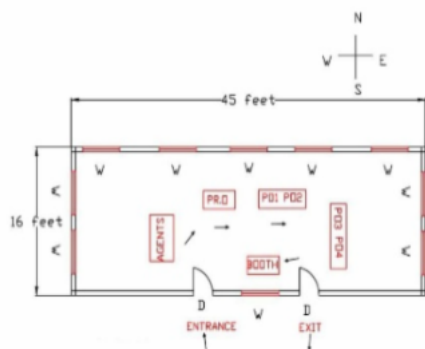

নিৰ্বাচক পঞ্জীয়ন বিষয়াৰ স্বাক্ষৰ

Nazri Naksha

Google Map View

Polling Station Building Front View

ভোটগ্ৰহন কেন্দ্ৰৰ সন্মুখৰ দৃশ্য

Cad View

Key MAP View

1 নাম : কৰম আলী পিতাৰ নাম: মখলে বালী ঘৰ নং : 1 বয়স : 63 লিঙ্গ : পুৰুষ	CNF5834582 ফটো উপলব্ধ	# 2 নাম : স্বহীদুল ইছলাম পিতাৰ নাম: মখলেবালী ঘৰ নং : 1 বয়স : 60 লিঙ্গ : পুৰুষ	CNF5834560 ফটো উপলব্ধ	3 নাম : জমিলা খাতুন স্বামীৰ নাম: কৰম আলী ঘৰ নং : 1 বয়স : 58 লিঙ্গ : মহিলা	CNF5834593 ফটো উপলব্ধ
4 নাম : আঃ জলিল পিতাৰ নাম: কৰম আলী ঘৰ নং : 1 বয়স : 40 লিঙ্গ : পুৰুষ	CNF5834606 ফটো উপলব্ধ	5 নাম : ফৰিদা খাতুন স্বামীৰ নাম: কৰম আলী ঘৰ নং : 1 বয়স : 39 লিঙ্গ : মহিলা	CNF0314047 ফটো উপলব্ধ	6 নাম : নূৰ নেহাৰ স্বামীৰ নাম: এ জলিল ঘৰ নং : 1 বয়স : 36 লিঙ্গ : মহিলা	CNF1113497 ফটো উপলব্ধ
# 7 নাম : আব্দুল বহিম পিতাৰ নাম: শ্বহীদুল ইছলাম ঘৰ নং : 1 বয়স : 36 লিঙ্গ : পুৰুষ	CNF5834617 ফটো উপলব্ধ	# 8 নাম : বফিকুল ইছলাম পিতাৰ নাম: শ্বহীদুল ইছলাম ঘৰ নং : 1 বয়স : 34 লিঙ্গ : পুৰুষ	CNF5834628 ফটো উপলব্ধ	9 নাম : খলিলুৰ বহমান পিতাৰ নাম: কৰম আলী ঘৰ নং : 1 বয়স : 33 লিঙ্গ : পুৰুষ	CNF5834639 ফটো উপলব্ধ
S 10 নাম : নিৰলা খাতুন স্বামীৰ নাম: শ্বহীদুল ইছলাম ঘৰ নং : 1 বয়স : 30 লিঙ্গ : মহিলা	CNF0356071 ফটো উপলব্ধ	11 নাম : বফিক পিতাৰ নাম: কৰম আলী ঘৰ নং : 1 বয়স : 28 লিঙ্গ : পুৰুষ	CNF0188607 ফটো উপলব্ধ	12 নাম : তছলিমা খাতুন স্বামীৰ নাম: খলিলুৰ বহমান ঘৰ নং : 1 বয়স : 28 লিঙ্গ : মহিলা	CNF1113422 ফটো উপলব্ধ
13 নাম : ইনামুল হক পিতাৰ নাম: কৰম আলী ঘৰ নং : 1 বয়স : 23 লিঙ্গ : পুৰুষ	CNF4470365 ফটো উপলব্ধ	14 নাম : তাছলিমা খাতুন স্বামীৰ নাম: বফিকুল ইছলাম ঘৰ নং : 1 বয়স : 23 লিঙ্গ : মহিলা	FMU0236893 ফটো উপলব্ধ	15 নাম : মহিদুল ইছলাম পিতাৰ নাম: শ্বহীদুল ইছলাম ঘৰ নং : 1 বয়স : 22 লিঙ্গ : পুৰুষ	FMU0236836 ফটো উপলব্ধ
16 নাম : মনচুৰ আলী পিতাৰ নাম: তালেব আলী ঘৰ নং : 2 বয়স : 68 লিঙ্গ : পুৰুষ	CNF5834662 ফটো উপলব্ধ	17 নাম : অজুফা খাতুন স্বামীৰ নাম: মনচুৰ আলী ঘৰ নং : 2 বয়স : 62 লিঙ্গ : মহিলা	CNF5834673 ফটো উপলব্ধ	# 18 নাম : সংসেৰ আলী পিতাৰ নাম: তালেব আলী ঘৰ নং : 2 বয়স : 61 লিঙ্গ : পুৰুষ	CNF5834684 ফটো উপলব্ধ
19 নাম : আচকৰ আলী পিতাৰ নাম: তালেব আলী ঘৰ নং : 2 বয়স : 60 লিঙ্গ : পুৰুষ	CNF5834708 ফটো উপলব্ধ	# 20 নাম : শুকুৰী স্বামীৰ নাম: সংসেৰ আলী ঘৰ নং : 2 বয়স : 58 লিঙ্গ : মহিলা	CNF5834695 ফটো উপলব্ধ	# 21 নাম : নসেৰ পিতাৰ নাম: তালেব আলী ঘৰ নং : 2 বয়স : 57 লিঙ্গ : পুৰুষ	CNF5834720 ফটো উপলব্ধ
22 নাম : কুলছুম স্বামীৰ নাম: আচকৰ আলী ঘৰ নং : 2 বয়স : 54 লিঙ্গ : মহিলা	CNF5834719 ফটো উপলব্ধ	23 নাম : নূৰ মহম্মদ পিতাৰ নাম: তালেব আলী ঘৰ নং : 2 বয়স : 46 লিঙ্গ : পুৰুষ	FMU0056093 ফটো উপলব্ধ	24 নাম : আছমিনা বেগম স্বামীৰ নাম: হাবুন অল বশিদ ঘৰ নং : 2 বয়স : 37 লিঙ্গ : মহিলা	CNF0336867 ফটো উপলব্ধ
25 নাম : হাবুন অল বশিদ পিতাৰ নাম: মনচুৰ আলী ঘৰ নং : 2 বয়স : 35 লিঙ্গ : পুৰুষ	CNF5834651 ফটো উপলব্ধ	26 নাম : আজিবুৰ বহমান পিতাৰ নাম: আচকৰ আলী ঘৰ নং : 2 বয়স : 33 লিঙ্গ : পুৰুষ	CNF5840788 ফটো উপলব্ধ	# 27 নাম : জ্যোৎস্নাৰা বেগম স্বামীৰ নাম: আজিবুৰ বহমান ঘৰ নং : 2 বয়স : 33 লিঙ্গ : মহিলা	CNF5841065 ফটো উপলব্ধ
# 28 নাম : আনজুমা খাতুন স্বামীৰ নাম: মহিবুৰ ইছলাম ঘৰ নং : 2 বয়স : 27 লিঙ্গ : মহিলা	CNF1121672 ফটো উপলব্ধ	29 নাম : ইজাবুৰ বহমান পিতাৰ নাম: আচকৰ আলী ঘৰ নং : 02 বয়স : 26 লিঙ্গ : পুৰুষ	CNF0595082 ফটো উপলব্ধ	30 নাম : শ্বাজাহান পিতাৰ নাম: সংসেৰ আলী ঘৰ নং : 2 বয়স : 25 লিঙ্গ : পুৰুষ	CNF1113455 ফটো উপলব্ধ